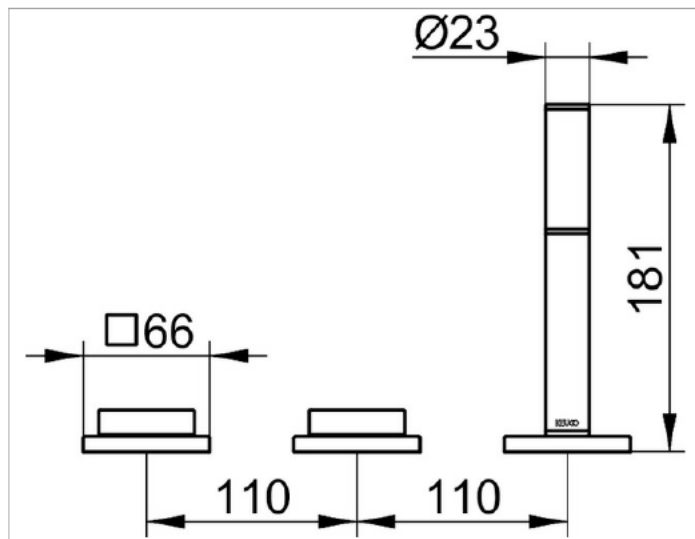

Edition 11

51130130500 Wannenmischer

PRODUKT

ZEICHNUNG

PRODUKTBESCHREIBUNG

3-Loch Wannenrandmontage
 Keramikventile für Temperaturverstellung
 und Mengenregulierung,
 versenkbare Handbrause mit 1500 mm Auszugsschlauch,
 Druckschläuche M 12x1 x G 1/2 x 600 mm,
 eigensicher gegen Rückfließen

OBERFLÄCHE

Schwarzchrom gebürstet

AUSSCHREIBUNGSTEXT

KEUCO EDITION 11 Wannenmischer 51130130500
 Wannenmischer mit hochwertiger PVD-Beschichtung,
 Schwarzchrom gebürstet, in geradlinigem Design
 und klarer geometrischer Formensprache,
 3-Loch Wannenrandmontage,
 Keramikventil für Temperaturverstellung und
 Ventil für Mengenregulierung,
 versenkbare Handbrause mit 1500 mm Auszugsschlauch,
 Breite 286 mm, Höhe 181 mm,
 Druckschläuche G 1/2 x G 1/2 x 600 mm
 Eigensicher gegen Rückfließen

Hinweis: Passender Montageblock Art.-Nr. 51130000075