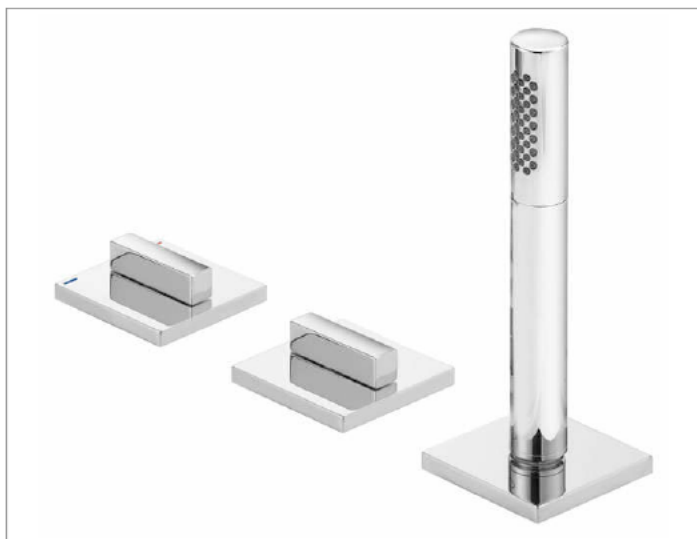

Edition 11

51130130500 Wannenmischer

PRODUKT

ZEICHNUNG

PRODUKTBESCHREIBUNG

3-Loch Wannenrandmontage
 Keramikventile für Temperaturverstellung
 und Mengenregulierung,
 versenkbare Handbrause mit 1500 mm Auszugsschlauch,
 Druckschläuche M 12x1 x G 1/2 x 600 mm,
 eigensicher gegen Rückfließen

OBERFLÄCHE

Schwarzchrom gebürstet

AUSSCHREIBUNGSTEXT

KEUCO EDITION 11 Wannenmischer 51130130500
 Wannenmischer mit hochwertiger PVD-Beschichtung,
 Schwarzchrom gebürstet, in geradlinigem Design
 und klarer geometrischer Formensprache,
 3-Loch Wannenrandmontage,
 Keramikventil für Temperaturverstellung und
 Ventil für Mengenregulierung,
 versenkbare Handbrause mit 1500 mm Auszugsschlauch,
 Breite 286 mm, Höhe 181 mm,
 Druckschläuche G 1/2 x G 1/2 x 600 mm
 Eigensicher gegen Rückfließen

Hinweis: Passender Montageblock Art.-Nr. 51130000075