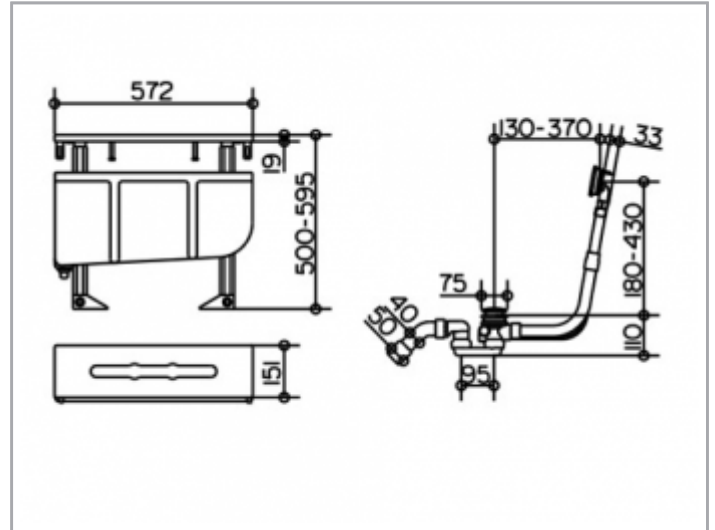

Armaturenzubehör
5113000075 Montageblock

PRODUKT

ZEICHNUNG

PRODUKTBESCHREIBUNG

für Wannenrand
 Rohbauset für 3-Loch Armaturen, zum Überfliesen
 mit Druckschläuchen G 1/2 x G 1/2 x 400 mm
 zum Anschließen an Eckventile, mit Leckwasserbehälter
 inklusive Rückstausicherung mit Verbindungsschlauch,
 inklusive kompletter Ein-, Ab- und Überlaufgarnitur,
 G 1 1/2 Zoll

OBERFLÄCHE

verchromt

AUSSCHREIBUNGSTEXT

KEUCO Edition 11 Montageblock 5113000075 für Wannenrand
 Rohbauset für 3-Loch Armaturen zum Überfliesen.
 mit Druckschläuchen G 1/2" x G 1/2" (400 mm).
 zum Anschließen der Eckventile. mit Leckwasserbehälter.
 inklusive Rückstausicherung mit Verbindungsschlauch.
 inklusive kompletter Ab- und Überlaufgarnitur. G 1 1/2"