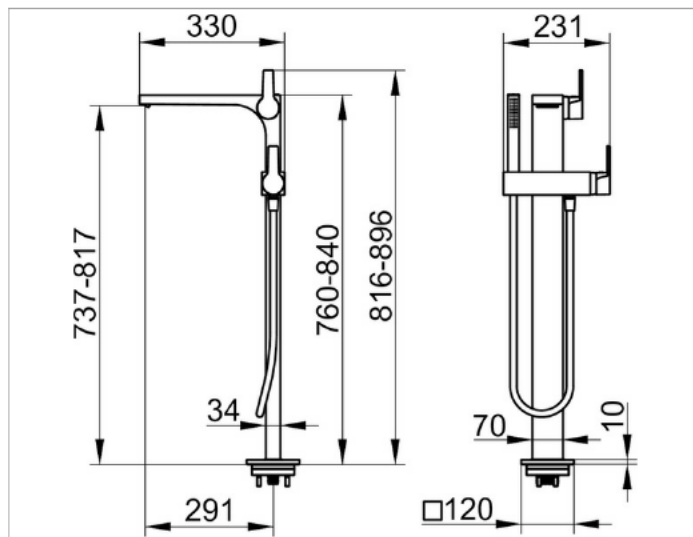

Edition 11

51127130100 Einhebel-Wannenmischer

PRODUKT

ZEICHNUNG

PRODUKTBESCHREIBUNG

für freistehende Montage,
Mischwasserkartusche mit keramischen Dichtscheiben,
mit Luftsprudler, komplett mit Stabhandbrause
und Brauseschlauch 1250 mm, geräuschgeprüft

OBERFLÄCHE

Schwarzchrom gebürstet

AUSSCHREIBUNGSTEXT

KEUCO EDITION 11 Einhebel-Wannenmischer 51127130100
Einhebel-Wannenmischer mit hochwertiger PVD-Beschichtung,
für freistehende Montage, Schwarzchrom gebürstet,
in geradlinigem Design und klarer, geometrischer Formensprache,
hochwertige Mischwasserkartusche
mit keramischen Dichtscheiben und Temperaturbegrenzung,
mit 2 getrennten Wasserwegen für Wanneneinlauf und Handbrause,
Luftsprudler cache M24x1, komplett mit Stabhandbrause
und Brauseschlauch 1250 mm,
Sichtbare Höhe 816-896 mm, Breite 231 mm, Ausladung 327 mm,

Zur Montage unbedingt erforderlich:
Montagebausatz für Bodenbefestigung, Art.-Nr. 51127/010070

Bitte separat bestellen!