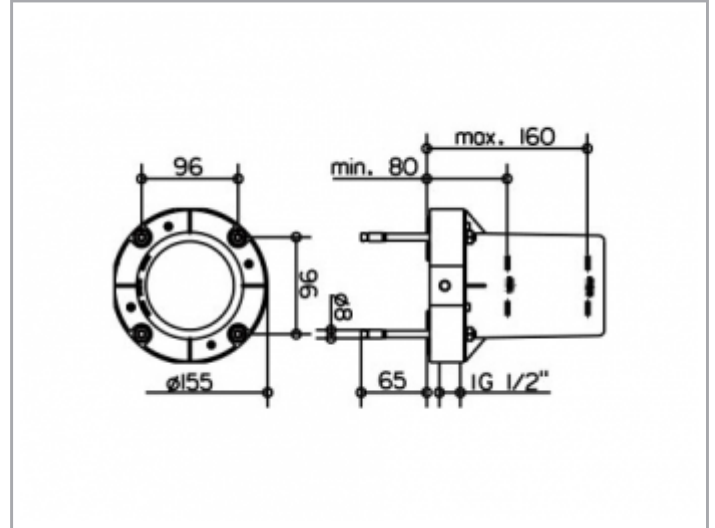

Edition 11

51127010070 Montagebausatz für Bodenbefestigung

PRODUKT

ZEICHNUNG

PRODUKTBESCHREIBUNG

passend zum Einhebel Wannenmischer für freistehende Montage, Artikel-Nr. 51127/51527
 1/2 Zoll, Rohbauset bestehend aus:
 UP-Körper, Rohbau-Schutzkappe, Wasserschutzmanschette, Spülstopfen, Befestigungssatz, geräuschgeprüft

OBERFLÄCHE

AUSSCHREIBUNGSTEXT

KEUCO Montagebausatz für Bodenbefestigung 51127010070
 passend zum Einhebel-Wannenmischer für freistehende Montage,
 1/2 Zoll, Rohbauset bestehend aus:
 UP-Körper, Rohbau-Schutzkappe, Wasserschutzmanschette, Spülstopfen, Befestigungssatz geräuschgeprüft

Hinweis:
 Passend zu Artikel Nr.:
 51127010100
 51527010100