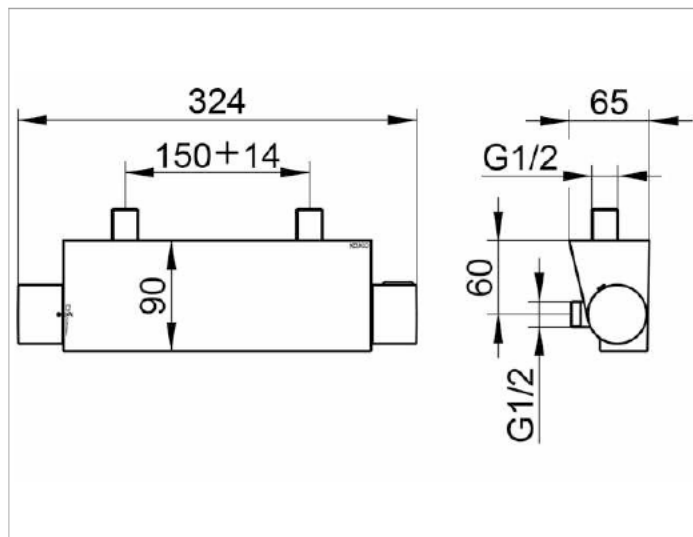

Edition 11

51126130100 Thermostatarmatur DN 15 für Brause

PRODUKT

ZEICHNUNG

PRODUKTBESCHREIBUNG

für AP Montage, Griff mit 50% Mengenbegrenzung,
 Sicherheitssperre bei 38 °C,
 Stichmaß 150 +/- 14 mm,
 Schlauchanschluss DN15,
 Durchflussmenge für Handbrause begrenzt auf 15 l/min.
 Eigensicher gegen Rückfließen,
 für Durchlauferhitzer geeignet, geräuschgeprüft

OBERFLÄCHE

Schwarzchrom gebürstet

AUSSCHREIBUNGSTEXT

KEUCO EDITION 11 Thermostatbatterie
 DN 15 für Brause 51126130100
 Thermostatbatterie mit hochwertiger PVD-Beschichtung,
 Schwarzchrom gebürstet, in geradlinigem Design und klarer,
 geometrischer Formensprache,
 für Aufputz-Montage, Sicherheitssperre bei 38°,
 Griff mit 50 % Mengenbegrenzung, Eigensicher gegen Rückfließen,
 Schlauchanschluss DN 15, für Durchlauferhitzer geeignet,
 Breite 324 mm, Ausladung 90 mm
 Stichmaß 150 mm, Toleranzklasse +/- 14 mm