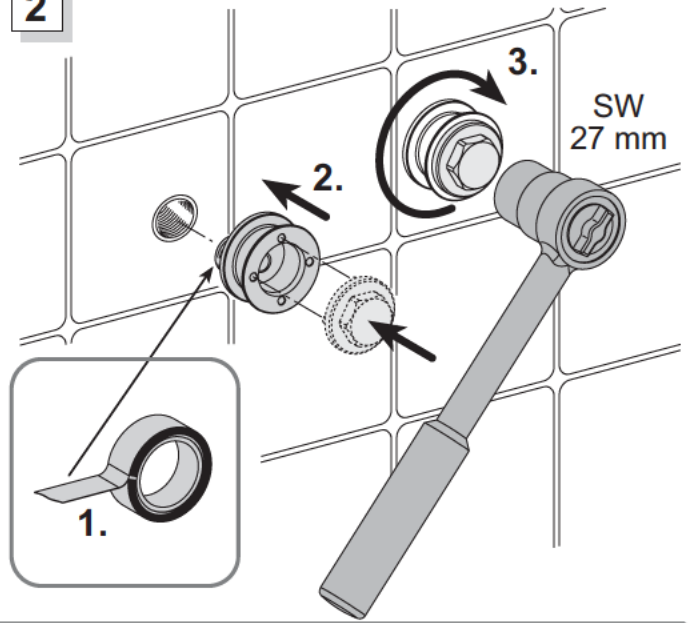

**51126 01 0100**

**Brausemischer**

**KEUCO**

KEUCO GmbH & Co.KG  
 Postfach 1365  
 D-58653 Hemer  
 Telefon +49 2372 90 4-0  
 Telefax +49 2372 90 42 36  
 info@keuco.de  
 www.keuco.de

1

2

3

4