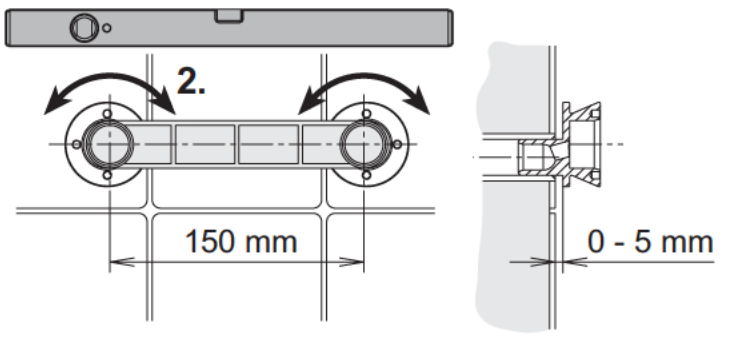

**51126 01 0100**

**Brausemischer**

**KEUCO**

KEUCO GmbH & Co.KG  
 Postfach 1365  
 D-58653 Hemer  
 Telefon +49 2372 90 4-0  
 Telefax +49 2372 90 42 36  
 info@keuco.de  
 www.keuco.de

1

2

3

4