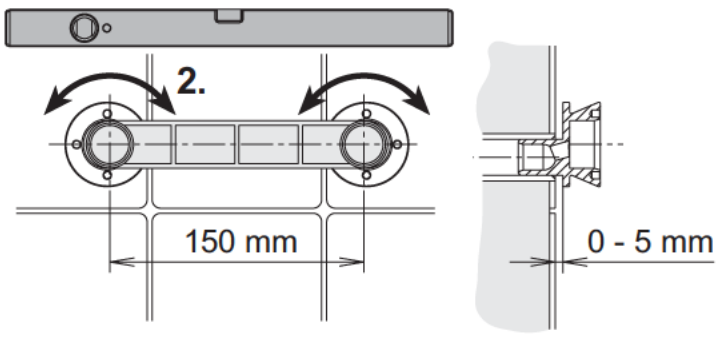

51120 01 0100

Wannenfüll- und Brausemischer

Teile - Nr.: 71562

KEUCO

KEUCO GmbH & Co.KG
 Postfach 1365
 D-58653 Hemer
 Telefon +49 2372 90 4-0
 Telefax +49 2372 90 42 36
 info@keuco.de
 www.keuco.de

1

2

3