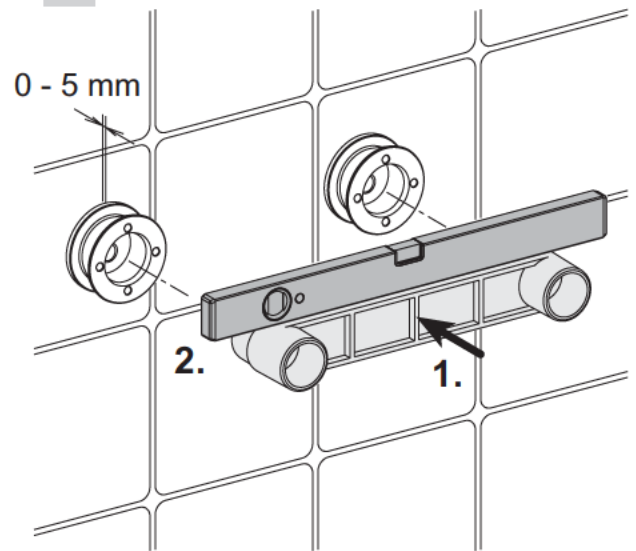

51120 01 0100

Wannenfüll- und Brausemischer

Teile - Nr.: 71562

KEUCO

KEUCO GmbH & Co.KG
 Postfach 1365
 D-58653 Hemer
 Telefon +49 2372 90 4-0
 Telefax +49 2372 90 42 36
 info@keuco.de
 www.keuco.de

1

2

3