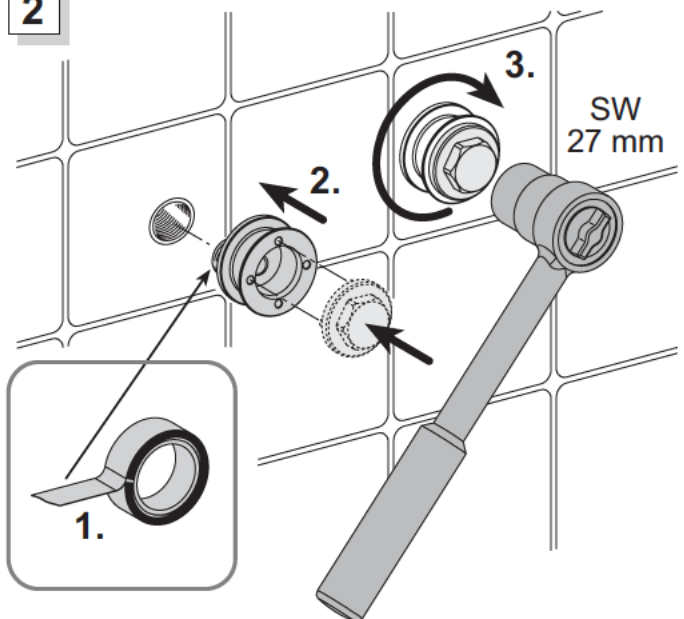

51120 01 0100

Wannenfüll- und Brausemischer

Teile - Nr.: 71562

KEUCO

KEUCO GmbH & Co.KG
 Postfach 1365
 D-58653 Hemer
 Telefon +49 2372 90 4-0
 Telefax +49 2372 90 42 36
 info@keuco.de
 www.keuco.de

1

2

3