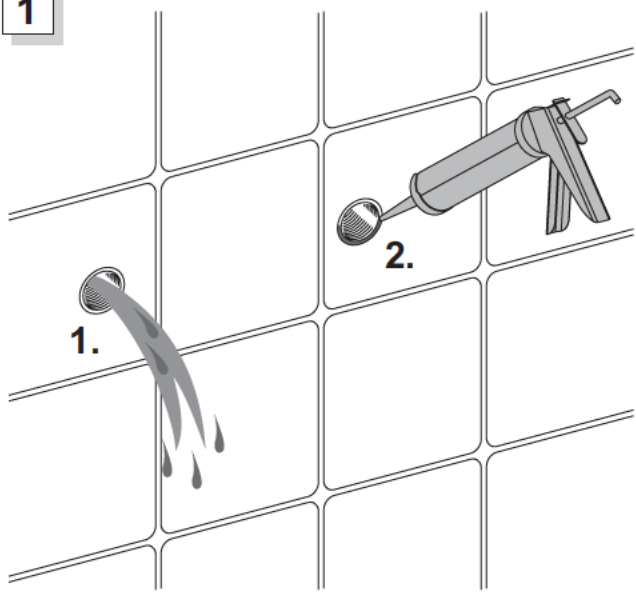

51120 01 0100

Wannenfüll- und Brausemischer

Teile - Nr.: 71562

KEUCO

KEUCO GmbH & Co.KG
 Postfach 1365
 D-58653 Hemer
 Telefon +49 2372 90 4-0
 Telefax +49 2372 90 42 36
 info@keuco.de
 www.keuco.de

1

2

3