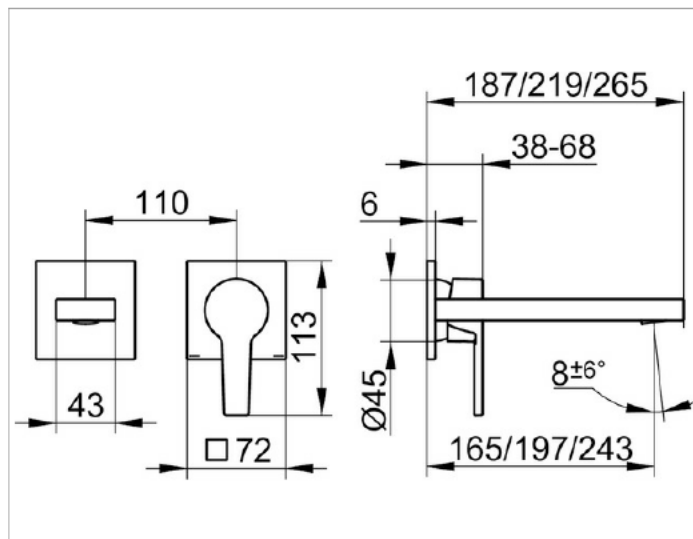

Edition 11

51116130201 Einhebel-Waschtischmischer

**PRODUKT**

**ZEICHNUNG**

**PRODUKTBESCHREIBUNG**

für UP Montage, DN 15,  
Mischwasserkartusche mit keramischen Dichtscheiben  
und Temperaturbegrenzung  
Luftsprudler SLIM SSR M 24x1, Strahlwinkel verstellbar,  
Durchflussbegrenzung auf 7,6 l/min.  
passend für Grundkörper Art.-Nr. 59916 000070  
geräuschgeprüft

**OBERFLÄCHE**

Schwarzchrom gebürstet

**ABMESSUNG**

Ausladung 187 mm

**AUSSCHREIBUNGSTEXT**

KEUCO EDITION 11 Einhebel-Waschtischmischer 51116130201  
Einhebel-Waschtischmischer mit hochwertiger PVD-Beschichtung,  
Schwarzchrom gebürstet, in geradlinigem Design  
und klarer, geometrischer Formensprache,  
für Unterputz Montage,  
hochwertige Mischwasserkartusche mit keramischen Dichtscheiben und  
Temperaturbegrenzung  
Luftsprudler SLIM SSR M 24x1, Strahlwinkel verstellbar +/- 6°,  
Höhe 110 mm, Breite 176 mm, Gesamtausladung 219 mm  
Durchflussbegrenzung auf 7,6 l/min.

Hinweis:  
passender für Grundkörper Art.-Nr. 59916000070