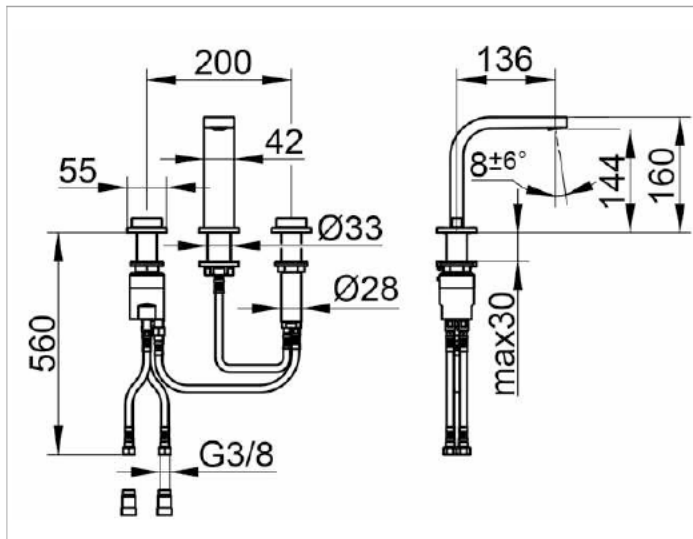

Edition 11

51115130100 Dreiloch-Waschtischarmatur 150

**PRODUKT**

**ZEICHNUNG**

**PRODUKTBESCHREIBUNG**

ohne Zugstangen-Ablaufgarnitur  
 Dreilochmontage, Keramikventile  
 für Temperaturverstellung und Mengenregulierung,  
 Luftsprudler SLIM SSR M 24x1, Strahlwinkel verstellbar,  
 Druckschläuche 420 mm, G 3/8 Zoll  
 Durchfluss begrenzt auf 7,6 l/min.  
 geräuschgeprüft

**OBERFLÄCHE**

Schwarzchrom gebürstet

**AUSSCHREIBUNGSTEXT**

KEUCO EDITION 11 Dreiloch-Waschtischarmatur 150, 51115130100  
 Dreiloch-Waschtischarmatur mit hochwertiger PVD-Beschichtung,  
 Schwarzchrom gebürstet, in geradlinigem Design  
 und klarer, geometrischer Formensprache,  
 ohne Zugstangen-Ablaufgarnitur,  
 Dreilochmontage für Waschtische, bzw.  
 Waschtischplatten mit einer maximalen Stärke von 40 mm,  
 mit Keramikventil für Temperaturverstellung und  
 Ventil für Mengenregulierung,  
 Luftsprudler SLIM SSR M 24x1, Strahlwinkel verstellbar +/- 6°,  
 Höhe 160 mm, Auslaufhöhe 145 mm, Ausladung 136 mm,  
 Wasseranschluss mit flexiblen Druckschläuchen, Länge 420 mm,  
 Gewindedurchmesser G 3/8 Zoll,  
 Durchflussmenge begrenzt auf 7,6 l/min.