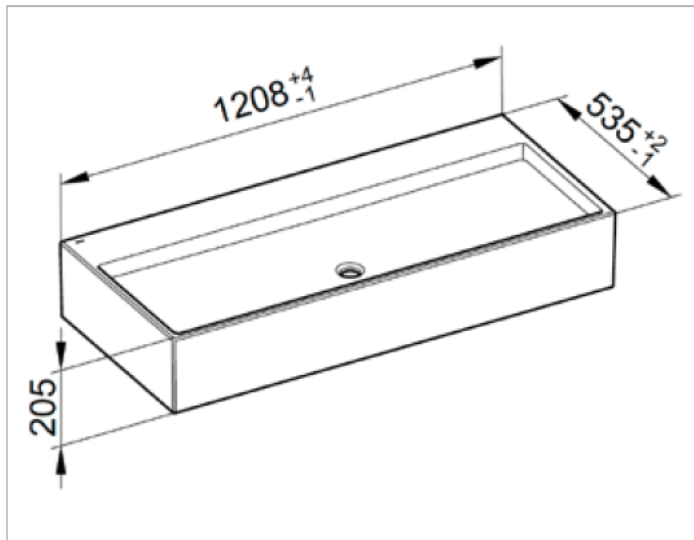

Edition 90

39081311200 Mineralguss-Waschtisch

PRODUKT

ZEICHNUNG

PRODUKTBESCHREIBUNG

ohne Hahnlochbohrung, ohne Überlauf,
mit Befestigungsmaterial zur Wandmontage, mit
Geruchsverschluss G 1 1/2 und Adapterring auf G 1 1/4

OBERFLÄCHE

weiß alpin

ABMESSUNG

1208 x 205 x 535 mm