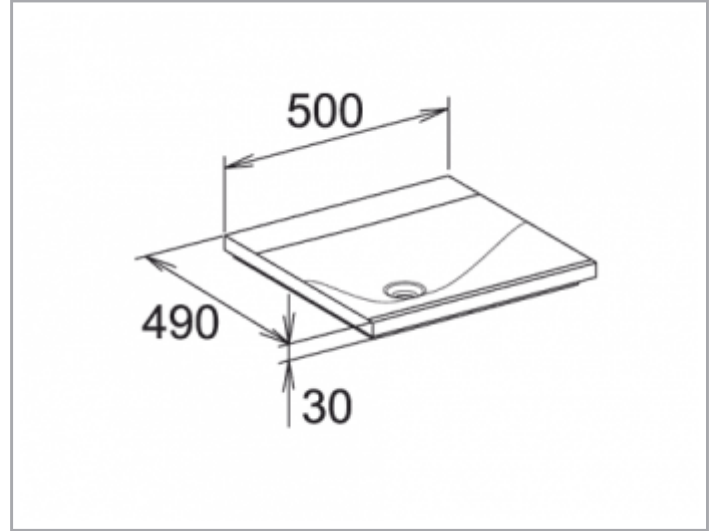

Royal Reflex
34041315000 Mineralguss-Waschtisch

PRODUKT

ZEICHNUNG

PRODUKTBESCHREIBUNG

ohne Hahnlochbohrung, ohne Überlauf

OBERFLÄCHE

weiß alpin

ABMESSUNG

500 x 30 x 490 mm

AUSSCHREIBUNGSTEXT