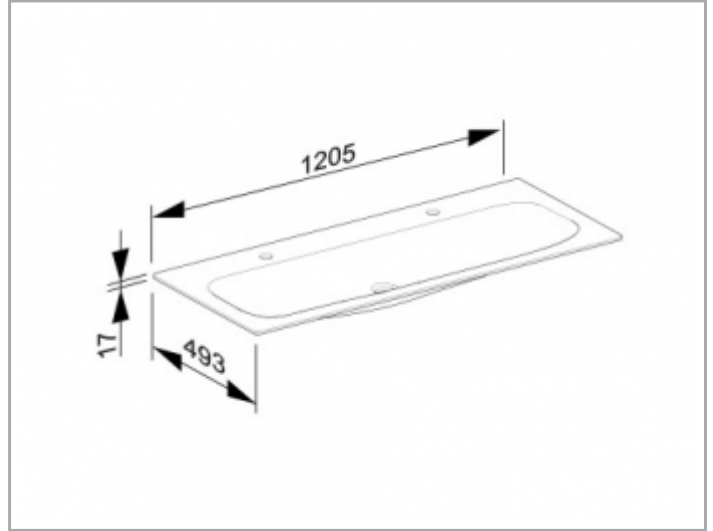

X-Line

33180311202 Keramik-Doppelwaschtisch

PRODUKT

ZEICHNUNG

PRODUKTBESCHREIBUNG

für 1-Loch Armaturen geeignet, ohne Überlauf,
mit Oberflächenversiegelung CleanPlus

OBERFLÄCHE

weiß

ABMESSUNG

1205 x 17 x 493 mm

AUSSCHREIBUNGSTEXT