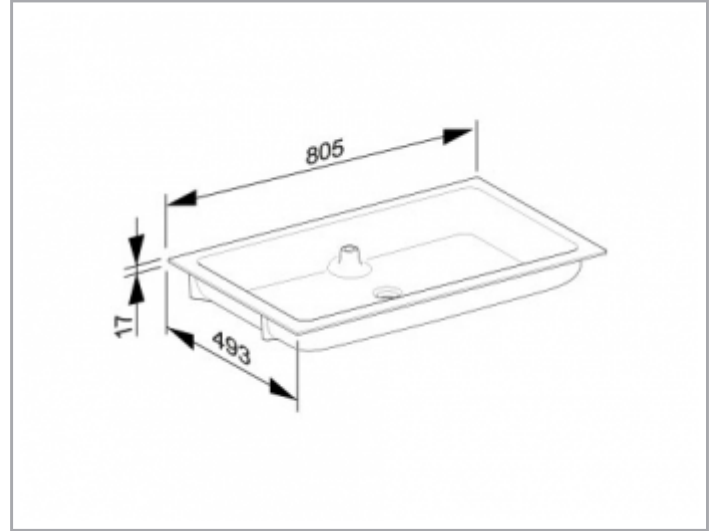

X-Line

32960708001 Varicor-Waschtisch

PRODUKT

ZEICHNUNG

PRODUKTBESCHREIBUNG

kombinierbar mit Waschtischarmatur Artikel-Nr. 52902,
ohne Überlauf

OBERFLÄCHE

arktis weiß seidenmatt

ABMESSUNG

805 x 17 x 493 mm

AUSSCHREIBUNGSTEXT