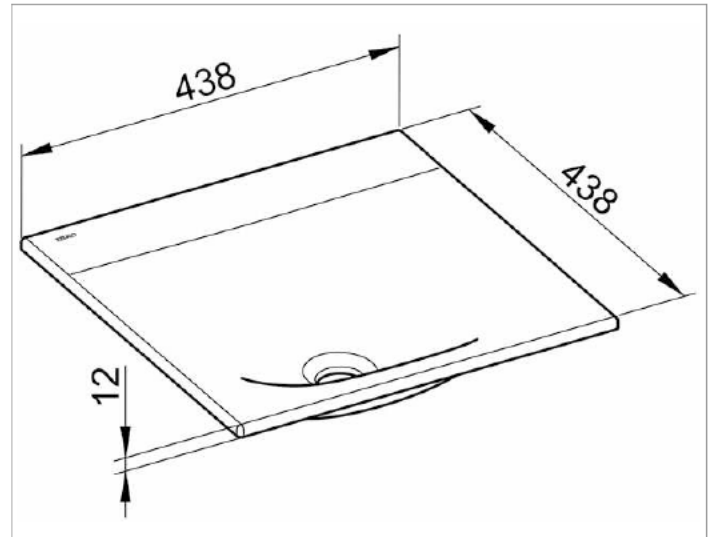

Edition 11

31198310400 Keramik-Waschtisch

PRODUKT

ZEICHNUNG

PRODUKTBESCHREIBUNG

ohne Hahnlochbohrung, ohne Überlauf,
mit Oberflächenversiegelung CleanPlus

OBERFLÄCHE

weiß

ABMESSUNG

438 x 12 x 438 mm

HINWEIS

Schaftventil Artikel-Nr. 59904010000 ist separat zu bestellen.

Passende Waschtischarmatur Artikel-Nr. 51116.

Keramikwaschtisch kombinierbar mit Waschtischunterbau Artikel-Nr. 31198.