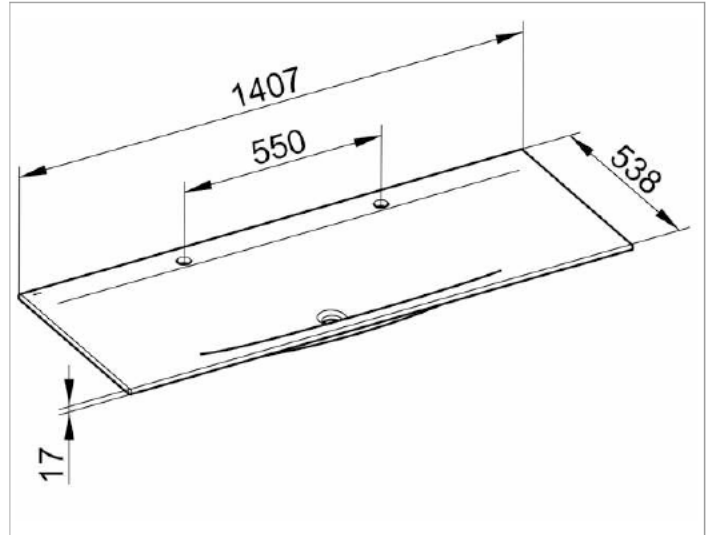

Edition 11

31160311402 Keramik-Doppelwaschtisch

**PRODUKT**

**ZEICHNUNG**

**PRODUKTBESCHREIBUNG**

für 1-Loch Armaturen geeignet, ohne Überlauf,  
mit Oberflächenversiegelung CleanPlus

**OBERFLÄCHE**

weiß

**ABMESSUNG**

1407 x 17 x 538 mm