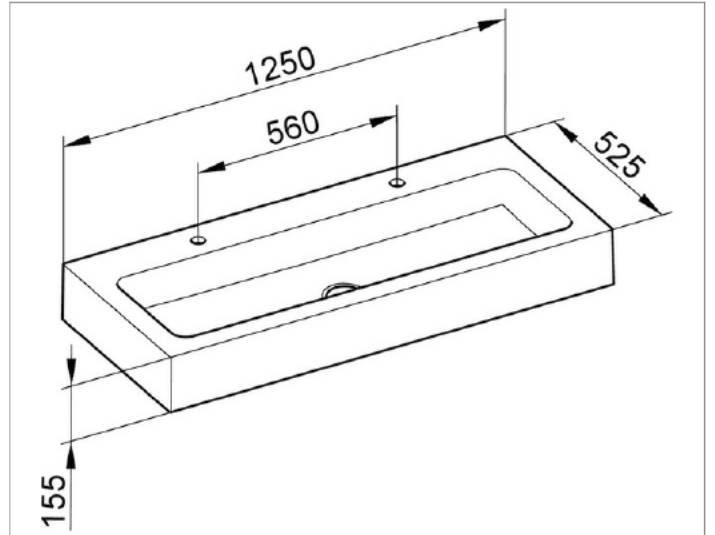

Edition 300
30371310002 Mineralguss-Doppelwaschtisch

PRODUKT

ZEICHNUNG

PRODUKTBESCHREIBUNG

für 1-Loch Armaturen geeignet,
komplett mit Zwangsablauf

OBERFLÄCHE

weiß alpin

ABMESSUNG

1250 x 155 x 525 mm