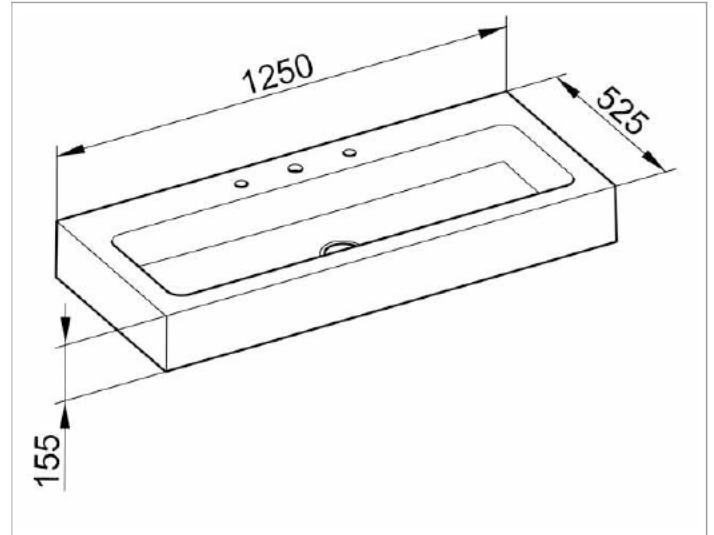

Edition 300

30370310013 Mineralguss-Waschtisch

**PRODUKT**

**ZEICHNUNG**

**PRODUKTBESCHREIBUNG**

für 3-Loch Armaturen geeignet (Stichmaß 300 mm),  
komplett mit Ab- und Überlaufsystem Clou

**OBERFLÄCHE**

weiß alpin

**ABMESSUNG**

1250 x 155 x 525 mm