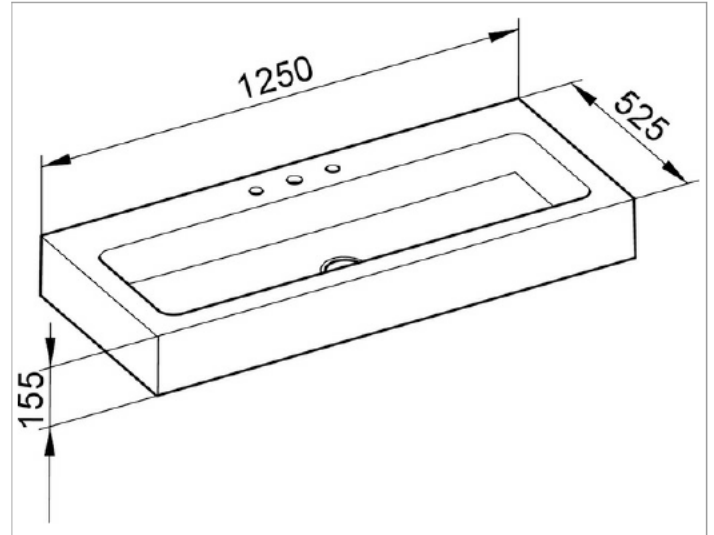

Edition 300

30370310003 Mineralguss-Waschtisch

PRODUKT

ZEICHNUNG

PRODUKTBESCHREIBUNG

für 3-Loch Armaturen geeignet (Stichmaß 200 mm),
komplett mit Ab- und Überlaufsystem Clou

OBERFLÄCHE

weiß alpin

ABMESSUNG

1250 x 155 x 525 mm