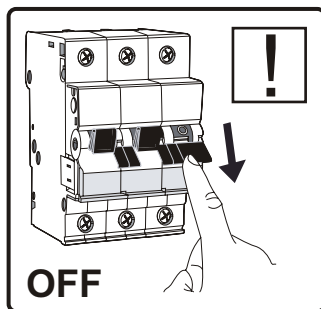

x 2

x 1

- EN** Voltage: 230V~  
Frequency: 50Hz  
Protection: IP44
- DE** Spannung: 230V~  
Frequenz: 50Hz  
Schutz: IP44
- F** Tension: 230V~  
Fréquence: 50Hz  
Protection: IP44
- IT** Voltaggio: 230 V  
Frequenza: 50 H  
Protezione: IP 44
- NL** Spanning: 230V~  
Frequentie: 50Hz  
Bescherming: IP44
- PL** Napięcie: 230V~  
Częstotliwość: 50Hz  
Stopień ochrony: IP44
- CZ** Napětí: 230V~  
Frekvence: 50Hz  
Ochrana: IP44
- SK** Napätie: 230V~  
Frekvencia: 50Hz  
Ochrana: IP44
- HU** Feszültség: 230V~  
Frekvencia: 50Hz  
Védelem: IP44
- UA** Напруга: 230~  
Частота: 50Hz  
Захист: IP44
- BG** Напрежение: 230V~  
Честота: 50Hz  
Ниво на защита: IP44
- RU** Напряжение: 230~  
Частота: 50Hz  
Защита: IP44
- RO** Voltaj: 230V~  
Frecvență: 50Hz  
De protecție: IP44