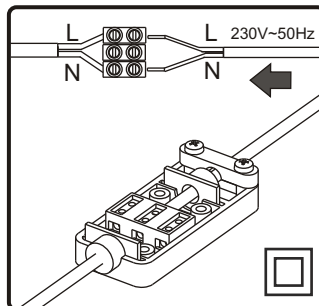

x 2

x 1

- EN** Voltage: 230V~  
Frequency: 50Hz  
Protection: IP44
- DE** Spannung: 230V~  
Frequenz: 50Hz  
Schutz: IP44
- F** Tension: 230V~  
Fréquence: 50Hz  
Protection: IP44
- IT** Voltaggio: 230 V  
Frequenza: 50 H  
Protezione: IP 44
- NL** Spanning: 230V~  
Frequentie: 50Hz  
Bescherming: IP44
- PL** Napięcie: 230V~  
Częstotliwość: 50Hz  
Stopień ochrony: IP44
- CZ** Napětí: 230V~  
Frekvence: 50Hz  
Ochrana: IP44
- SK** Napätie: 230V~  
Frekvencia: 50Hz  
Ochrana: IP44
- HU** Feszültség: 230V~  
Frekvencia: 50Hz  
Védelem: IP44
- UA** Напруга: 230~  
Частота: 50Hz  
Захист: IP44
- BG** Напрежение: 230V~  
Честота: 50Hz  
Ниво на защита: IP44
- RU** Напряжение: 230~  
Частота: 50Hz  
Защита: IP44
- RO** Voltaj: 230V~  
Frecvență: 50Hz  
De protecție: IP44