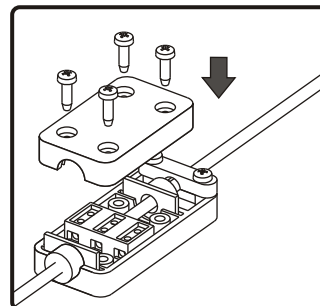

x 2

x 1

- EN** Voltage: 230V~  
Frequency: 50Hz  
Protection: IP44
- DE** Spannung: 230V~  
Frequenz: 50Hz  
Schutz: IP44
- F** Tension: 230V~  
Fréquence: 50Hz  
Protection: IP44
- IT** Voltaggio: 230 V  
Frequenza: 50 H  
Protezione: IP 44
- NL** Spanning: 230V~  
Frequentie: 50Hz  
Bescherming: IP44
- PL** Napięcie: 230V~  
Częstotliwość: 50Hz  
Stopień ochrony: IP44
- CZ** Napětí: 230V~  
Frekvence: 50Hz  
Ochrana: IP44
- SK** Napätie: 230V~  
Frekvencia: 50Hz  
Ochrana: IP44
- HU** Feszültség: 230V~  
Frekvencia: 50Hz  
Védelem: IP44
- UA** Напруга: 230~  
Частота: 50Hz  
Захист: IP44
- BG** Напрежение: 230V~  
Честота: 50Hz  
Ниво на защита: IP44
- RU** Напряжение: 230~  
Частота: 50Hz  
Защита: IP44
- RO** Voltaj: 230V~  
Frecvență: 50Hz  
De protecție: IP44