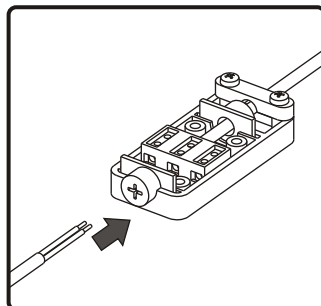

x 2

x 1

- EN** Voltage: 230V~  
Frequency: 50Hz  
Protection: IP44
- DE** Spannung: 230V~  
Frequenz: 50Hz  
Schutz: IP44
- F** Tension: 230V~  
Fréquence: 50Hz  
Protection: IP44
- IT** Voltaggio: 230 V  
Frequenza: 50 H  
Protezione: IP 44
- NL** Spanning: 230V~  
Frequentie: 50Hz  
Bescherming: IP44
- PL** Napięcie: 230V~  
Częstotliwość: 50Hz  
Stopień ochrony: IP44
- CZ** Napětí: 230V~  
Frekvence: 50Hz  
Ochrana: IP44
- SK** Napätie: 230V~  
Frekvencia: 50Hz  
Ochrana: IP44
- HU** Feszültség: 230V~  
Frekvencia: 50Hz  
Védelem: IP44
- UA** Напруга: 230~  
Частота: 50Hz  
Захист: IP44
- BG** Напрежение: 230V~  
Честота: 50Hz  
Ниво на защита: IP44
- RU** Напряжение: 230~  
Частота: 50Hz  
Защита: IP44
- RO** Voltaj: 230V~  
Frecvență: 50Hz  
De protecție: IP44