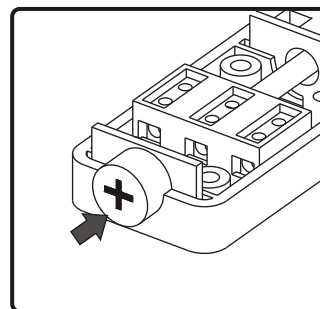

x 2

x 1

- EN** Voltage: 230V~  
Frequency: 50Hz  
Protection: IP44
- DE** Spannung: 230V~  
Frequenz: 50Hz  
Schutz: IP44
- F** Tension: 230V~  
Fréquence: 50Hz  
Protection: IP44
- IT** Voltaggio: 230 V  
Frequenza: 50 H  
Protezione: IP 44
- NL** Spanning: 230V~  
Frequentie: 50Hz  
Bescherming: IP44
- PL** Napięcie: 230V~  
Częstotliwość: 50Hz  
Stopień ochrony: IP44
- CZ** Napětí: 230V~  
Frekvence: 50Hz  
Ochrana: IP44
- SK** Napätie: 230V~  
Frekvencia: 50Hz  
Ochrana: IP44
- HU** Feszültség: 230V~  
Frekvencia: 50Hz  
Védelem: IP44
- UA** Напруга: 230~  
Частота: 50Hz  
Захист: IP44
- BG** Напрежение: 230V~  
Честота: 50Hz  
Ниво на защита: IP44
- RU** Напряжение: 230~  
Частота: 50Hz  
Защита: IP44
- RO** Voltaj: 230V~  
Frecvență: 50Hz  
De protecție: IP44