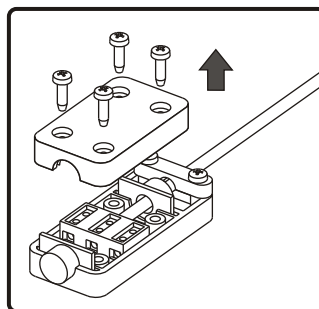

x 2

x 1

- EN** Voltage: 230V~  
Frequency: 50Hz  
Protection: IP44
- DE** Spannung: 230V~  
Frequenz: 50Hz  
Schutz: IP44
- F** Tension: 230V~  
Fréquence: 50Hz  
Protection: IP44
- IT** Voltaggio: 230 V  
Frequenza: 50 H  
Protezione: IP 44
- NL** Spanning: 230V~  
Frequentie: 50Hz  
Bescherming: IP44
- PL** Napięcie: 230V~  
Częstotliwość: 50Hz  
Stopień ochrony: IP44
- CZ** Napětí: 230V~  
Frekvence: 50Hz  
Ochrana: IP44
- SK** Napätie: 230V~  
Frekvencia: 50Hz  
Ochrana: IP44
- HU** Feszültség: 230V~  
Frekvencia: 50Hz  
Védelem: IP44
- UA** Напруга: 230~  
Частота: 50Hz  
Захист: IP44
- BG** Напрежение: 230V~  
Честота: 50Hz  
Ниво на защита: IP44
- RU** Напряжение: 230~  
Частота: 50Hz  
Защита: IP44
- RO** Voltaj: 230V~  
Frecvență: 50Hz  
De protecție: IP44