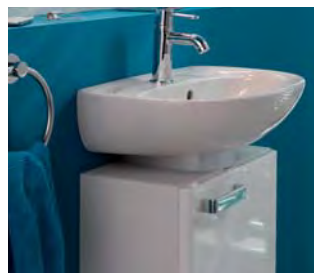

Handwaschbecken mit Unterschrank inkl. Adapter