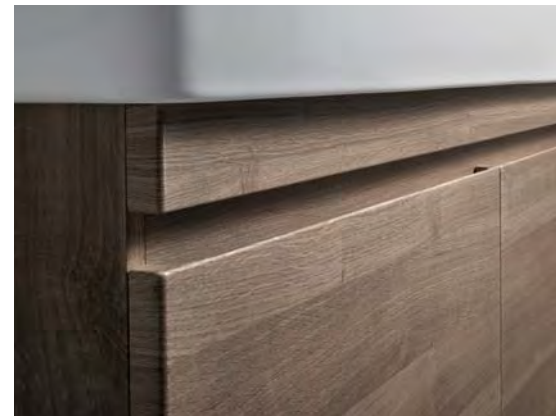

MARKENQUALITÄT BEGINNT BEI DEN GRUNDSTOFFEN.

Hauptbestandteile der Sanitärkeramik:

Hochwertiges Acryl. Für Bade- und Duschwannen nutzt Keramag ein besonders hochwertiges Sanitäracryl – vernetzt, gegossen und durch Polyester mit Glasfasern verstärkt.

- Hautsympathisch und rutschfest
- Homogen und porenfrei mit meist glänzender Oberfläche
- Weitgehend schlag- und stoßunempfindlich durch bis zu 5 mm Dicke
- Lichtecht und chemikalienbeständig
- Gering wärmeleitfähig
- Mit nicht scheuernden, haushaltsüblichen Reinigern leicht zu pflegen

Feuchtigkeitsbeständige Badmöbel. Renova Nr. 1 Badmöbel bestehen grundsätzlich aus MDF- und hochverdichteten Dreischicht-Holzspanplatten, denen Wasserspritzer und Feuchtigkeit nichts anhaben.

- Feuchtigkeitsbeständig
- Besonders bruch- und biegefest
- Formaldehydarm
- Dichte Oberfläche
- Holz als nachhaltig ökologischer Grundstoff

Dauerhaft schöne Sanitärkeramik. Keramag verwendet ausschließlich baubiologisch einwandfreie Keramikgrundstoffe. Bei hohen Temperaturen verbinden sich Glasur und Keramikscherben zu glänzend schönen, enorm belastbaren Waschtischen, WCs und Bidets.

- Ritz- und kratzfest
- Resistent gegen Temperaturwechsel und Chemikalien
- Auf Dauer optisch ansprechend
- Pflegeleicht
- Komplett recycelbar