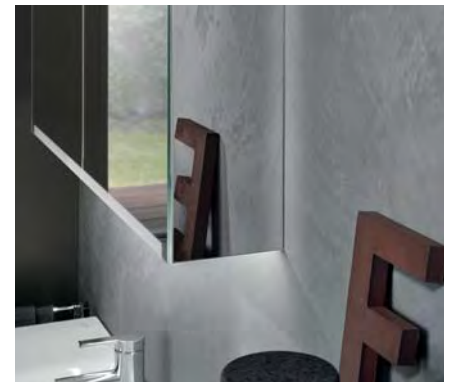

Indirekte Waschplatzbeleuchtung