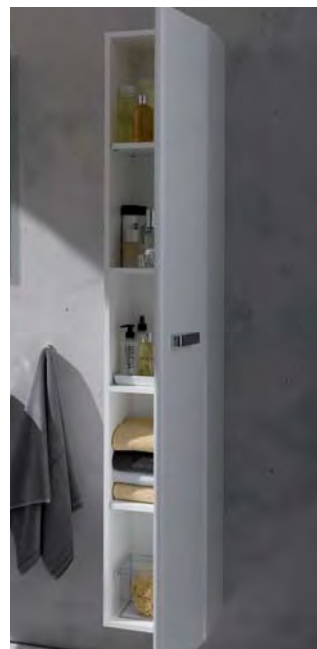

Als Möbelwaschtisch mit Unterschrank

Als Waschtisch mit Unterschrank inkl. Adapter

Handwaschbecken mit Unterschrank inkl. Adapter

Möbelhandwaschbecken mit Unterschrank

Die Badmöbel – vielfältig, praktisch, wohnlich. Das Badmöbelprogramm mit Seiten-, Hoch- und Waschtischunterschrank in zwei Möbelfronten macht es leicht, Stauraum individuell zu kombinieren.

Mit satiniertes Glasabdeckplatte, zwei Fächern und leichtgängiger Schublade höchst attraktiv – der Seitenschrank.

Überaus geräumig: ob durchgängig mit einem Möbelwaschtisch verbunden oder inklusive Adapter unter einem klassischen Waschtisch.