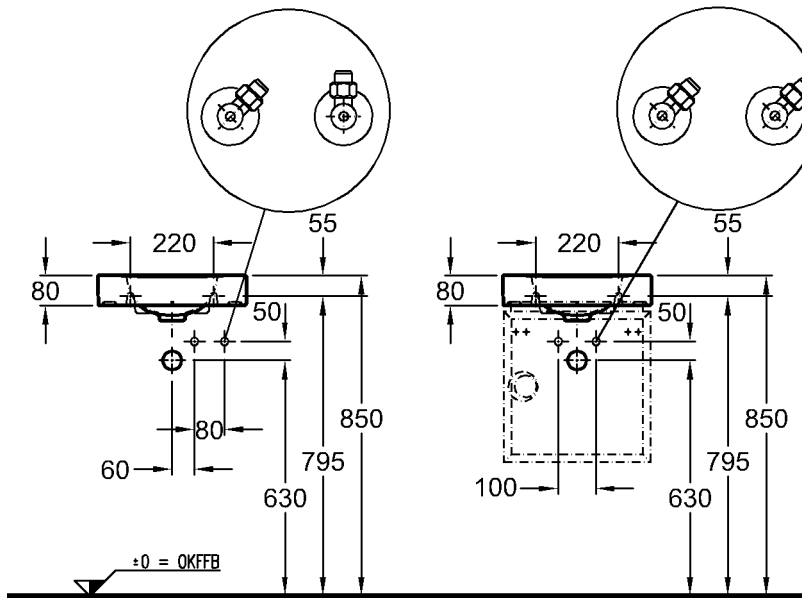

## Preciosa II

Modell: **Waschtisch**  
 CE, EN 32, 14688  
 mit Hahnloch, mit Überlauf

Modell-Nr.: 123260  
 Maße: 600 x 500 mm  
 Material: Keravit (Sanitärporzellan)  
 Gewicht: 16,0 kg  
 Kombinierbarkeit: mit  
**Waschtischunterschrank**,  
 Modell-Nr. 800760,  
**Handtuchhalter**,  
 Modell-Nr. 500750, und  
**Lichtspiegelement**,  
 Modell-Nr. 800860,  
 der Bad-Serie Preciosa II.

Bei Nischeneinbau Sollmaß plus die positiven keramischen Toleranzen beachten.

Modell: **Handtuchhalter**  
 zur seitlichen Montage,  
 komplett mit Befestigungs-  
 material

Modell-Nr.: 500750  
 Maße: 485 x 20 x 100mm  
 Material: Chrom  
 Kombinierbarkeit: mit **Waschtischen**,  
 Modell-Nr. 123260, 123290,  
 der Bad-Serie Preciosa II.

## Preciosa II

WT ohne Möbel

WT mit Möbel

Armatur mit flexiblen Anschluss-Schläuchen verwenden!

Modell: **Handwaschbecken**  
**CE**, EN 111, 14688  
 mit Hahnloch rechts,  
 ohne Überlauf

Modell-Nr.: 273240  
 Maße: 400 x 280 mm  
 Material: Keravit (Sanitärporzellan)  
 Gewicht: 6,5 kg  
 Kombinierbarkeit: mit **Handwaschbecken-Unterschrank**,  
 Modell-Nr. 800740,  
**Handtuchhalter**,  
 Modell-Nr. 500740, und  
**Lichtspiegelement**,  
 Modell-Nr. 800840,  
 der Bad-Serie Preciosa II.

Modell-Nr.: 500740  
 Maße: 395 x 20 x 100mm  
 Material: Chrom  
 Kombinierbarkeit: mit **Handwaschbecken**,  
 Modell-Nr. 273240, der Bad-  
 Serie Preciosa II.

Bad-Serie