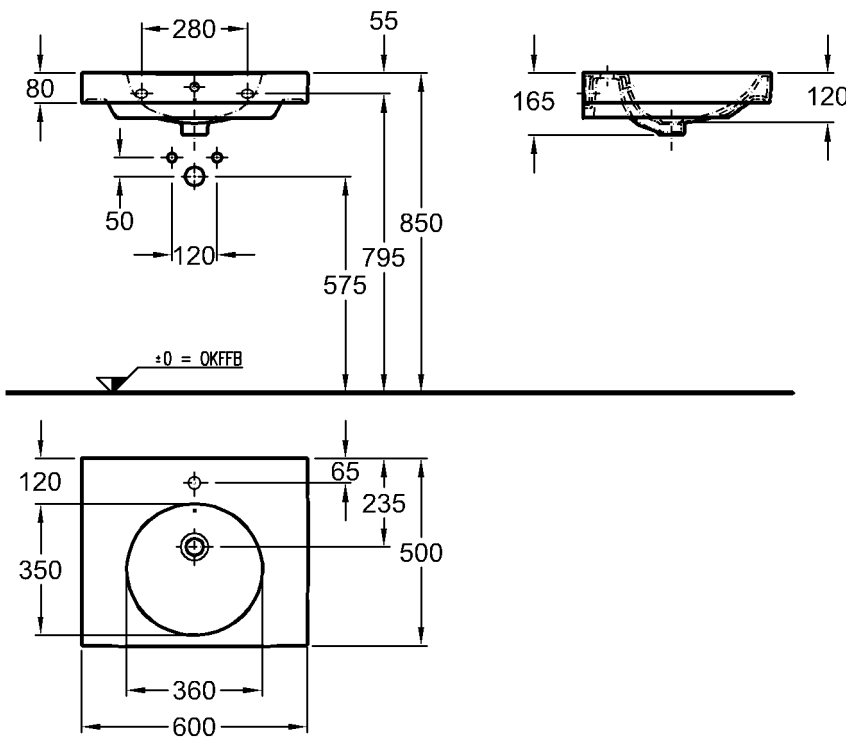

## Preciosa II

Modell: **Waschtisch**  
 CE, EN 32, 14688  
 mit Hahnloch, mit Überlauf

Modell-Nr.: 123260  
 Maße: 600 x 500 mm  
 Material: Keravit (Sanitärporzellan)  
 Gewicht: 16,0 kg  
 Kombinierbarkeit: mit  
**Waschtischunterschrank**,  
 Modell-Nr. 800760,  
**Handtuchhalter**,  
 Modell-Nr. 500750, und  
**Lichtspiegelement**,  
 Modell-Nr. 800860,  
 der Bad-Serie Preciosa II.

Bei Nischeneinbau Sollmaß plus die positiven keramischen Toleranzen beachten.

Modell: **Handtuchhalter**  
 zur seitlichen Montage,  
 komplett mit Befestigungs-  
 material

Modell-Nr.: 500750  
 Maße: 485 x 20 x 100mm  
 Material: Chrom  
 Kombinierbarkeit: mit **Waschtischen**,  
 Modell-Nr. 123260, 123290,  
 der Bad-Serie Preciosa II.

## Preciosa II

WT ohne Möbel

WT mit Möbel

Armatur mit flexiblen Anschluss-Schläuchen verwenden!

Modell: **Handwaschbecken**  
**CE**, EN 111, 14688  
 mit Hahnloch rechts,  
 ohne Überlauf

Modell-Nr.: 273240  
 Maße: 400 x 280 mm  
 Material: Keravit (Sanitärporzellan)  
 Gewicht: 6,5 kg  
 Kombinierbarkeit: mit **Handwaschbecken-Unterschrank**,  
 Modell-Nr. 800740,  
**Handtuchhalter**,  
 Modell-Nr. 500740, und  
**Lichtspiegelement**,  
 Modell-Nr. 800840,  
 der Bad-Serie Preciosa II.

Modell-Nr.: 500740  
 Maße: 395 x 20 x 100mm  
 Material: Chrom  
 Kombinierbarkeit: mit **Handwaschbecken**,  
 Modell-Nr. 273240, der Bad-  
 Serie Preciosa II.

Bad-Serie