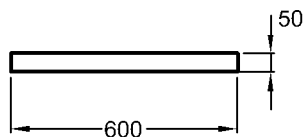

Bei Nischeneinbau Sollmaß plus die positiven keramischen Toleranzen beachten.

Modell: **Handtuchhalter**  
 zur seitlichen Montage,  
 komplett mit Befestigungs-  
 material

Modell-Nr.: 500750  
 Maße: 485 x 20 x 100mm  
 Material: Chrom  
 Kombinierbarkeit: mit **Waschtischen**,  
 Modell-Nr. 123260, 123290,  
 der Bad-Serie Preciosa II.

## Preciosa II

Modell: **Lichtspiegelement**  
60 W/830 TL 5  
220...240 V~, 50...60 Hz  
IP44, Schutzklasse 2

Modell-Nr.: 800860

Maße: 600 x 50 x 900 mm

Kombinierbarkeit: mit **Waschtischen**,  
Modell-Nr. 123260, 123290,  
der Bad-Serie Preciosa II.