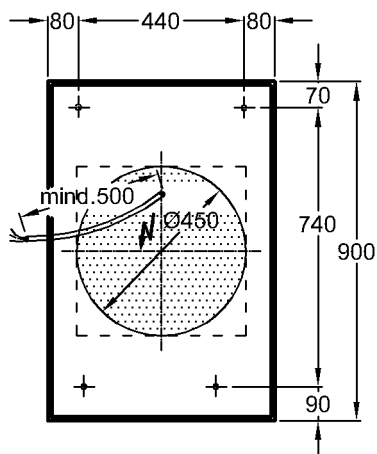

Bad-Serie

Preciosa II

Modell: **Lichtspiegelement**
60 W/830 TL 5
220...240 V~, 50...60 Hz
IP44, Schutzklasse 2

Modell-Nr.: 800860

Maße: 600 x 50 x 900 mm

Kombinierbarkeit: mit **Waschtischen**,
Modell-Nr. 123260, 123290,
der Bad-Serie Preciosa II.