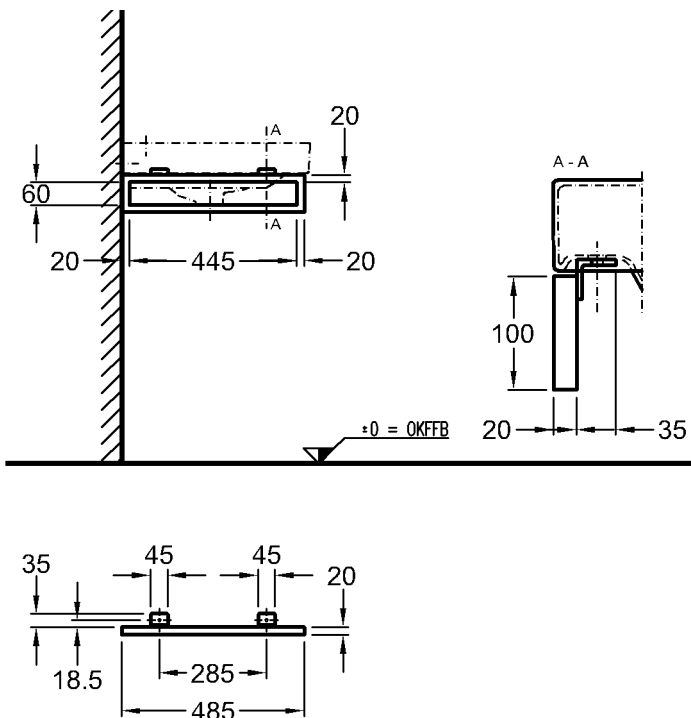

## Preciosa II

Modell: **Waschtisch**  
 CE, EN 32, 14688  
 mit Hahnloch, mit Überlauf

Modell-Nr.: 123260  
 Maße: 600 x 500 mm  
 Material: Keravit (Sanitärporzellan)  
 Gewicht: 16,0 kg  
 Kombinierbarkeit: mit  
**Waschtischunterschrank**,  
 Modell-Nr. 800760,  
**Handtuchhalter**,  
 Modell-Nr. 500750, und  
**Lichtspiegelement**,  
 Modell-Nr. 800860,  
 der Bad-Serie Preciosa II.

Bei Nischeneinbau Sollmaß plus die positiven keramischen Toleranzen beachten.

Modell: **Handtuchhalter**  
 zur seitlichen Montage,  
 komplett mit Befestigungs-  
 material

Modell-Nr.: 500750  
 Maße: 485 x 20 x 100mm  
 Material: Chrom  
 Kombinierbarkeit: mit **Waschtischen**,  
 Modell-Nr. 123260, 123290,  
 der Bad-Serie Preciosa II.

## Preciosa II

WT ohne Möbel

WT mit Möbel

Armatur mit flexiblen Anschluss-Schläuchen verwenden!

Modell: **Handwaschbecken**  
**CE**, EN 111, 14688  
 mit Hahnloch rechts,  
 ohne Überlauf

Modell-Nr.: 273240  
 Maße: 400 x 280 mm  
 Material: Keravit (Sanitärporzellan)  
 Gewicht: 6,5 kg  
 Kombinierbarkeit: mit **Handwaschbecken-Unterschrank**,  
 Modell-Nr. 800740,  
**Handtuchhalter**,  
 Modell-Nr. 500740, und  
**Lichtspiegelement**,  
 Modell-Nr. 800840,  
 der Bad-Serie Preciosa II.

Modell-Nr.: 500740  
 Maße: 395 x 20 x 100mm  
 Material: Chrom  
 Kombinierbarkeit: mit **Handwaschbecken**,  
 Modell-Nr. 273240, der Bad-  
 Serie Preciosa II.

Bad-Serie