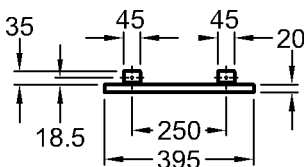

Bei Nischeneinbau Sollmaß plus die positiven keramischen Toleranzen beachten.

Modell: **Handtuchhalter**  
 zur seitlichen Montage,  
 komplett mit Befestigungs-  
 material

Modell-Nr.: 500750  
 Maße: 485 x 20 x 100mm  
 Material: Chrom  
 Kombinierbarkeit: mit **Waschtischen**,  
 Modell-Nr. 123260, 123290,  
 der Bad-Serie Preciosa II.

Modell-Nr.: 500740  
 Maße: 395 x 20 x 100mm  
 Material: Chrom  
 Kombinierbarkeit: mit **Handwaschbecken**,  
 Modell-Nr. 273240, der Bad-  
 Serie Preciosa II.

Bad-Serie