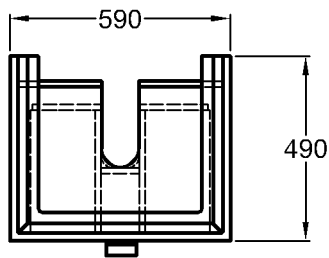

Modell: **Waschtischunterschrank**
mit Auszug, Griff verchromt
Modell-Nr.: 800790
Korpus/Front: Weiß Hochglanzlack
Maße: 890 x 490 x 255 mm
Gewicht: 16,5 kg
Kombinierbarkeit: mit **Waschtisch**,
Modell-Nr. 123290, der Bad-
Serie Preciosa II.