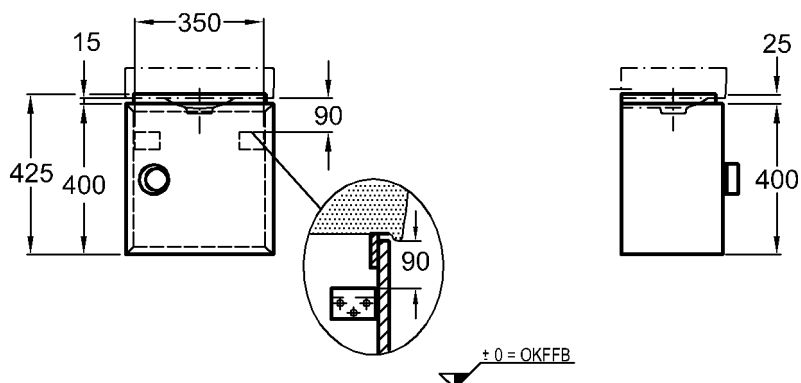

Preciosa II

Modell: **Handwaschbecken-Unterschrank**, mit 1 Tür, Türanschlag rechts/links Griff verchromt

Modell-Nr.: 800740

Korpus/Front: Weiß Hochglanzlack

Maße: 390 x 270 x 425 mm

Gewicht: 5,0 kg

Kombinierbarkeit: mit **Handwaschbecken**, Modell-Nr. 273240, der Bad-Serie Preciosa II.