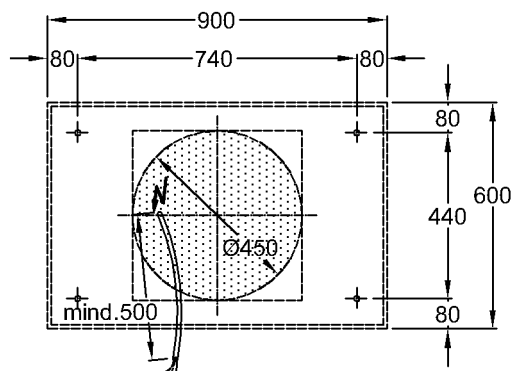

Bei Nischeneinbau Sollmaß plus die positiven keramischen Toleranzen beachten.

Modell: **Handtuchhalter**  
 zur seitlichen Montage,  
 komplett mit Befestigungs-  
 material

Modell-Nr.: 500750  
 Maße: 485 x 20 x 100mm  
 Material: Chrom  
 Kombinierbarkeit: mit **Waschtischen**,  
 Modell-Nr. 123260, 123290,  
 der Bad-Serie Preciosa II.

## Preciosa II

Modell: **Lichtspiegelement**  
60 W/830 TL 5  
220...240 V~, 50...60 Hz  
IP44, Schutzklasse 2

Modell-Nr.: 800860

Maße: 600 x 50 x 900 mm

Kombinierbarkeit: mit **Waschtischen**,  
Modell-Nr. 123260, 123290,  
der Bad-Serie Preciosa II.