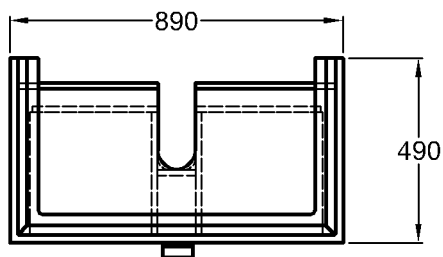

Bad-Serie

Preciosa II

Modell: **Waschtischunterschrank**
mit Auszug, Griff verchromt
Modell-Nr.: 800760
Korpus/Front: Weiß Hochglanzlack
Maße: 590 x 490 x 255 mm
Gewicht: 14,0 kg
Kombinierbarkeit: mit **Waschtisch**,
Modell-Nr. 123260, der Bad-
Serie Preciosa II.

Modell: **Waschtischunterschrank**
mit Auszug, Griff verchromt
Modell-Nr.: 800790
Korpus/Front: Weiß Hochglanzlack
Maße: 890 x 490 x 255 mm
Gewicht: 16,5 kg
Kombinierbarkeit: mit **Waschtisch**,
Modell-Nr. 123290, der Bad-
Serie Preciosa II.