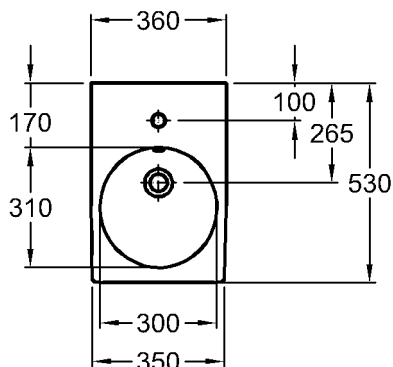

Bad-Serie

Preciosa II

Modell: **Tiefspül-WC, 6 l,**
wandhängend
CE, EN 997 6 A/C und EN 38,
für WE-Kasten oder
Wandeinbau-Druckspüler,
inkl. verdeckte Wandbefesti-
gung
Modell-Nr.: 203200
Maße: 530 mm Ausladung
Material: Keravit (Sanitärporzellan)
Gewicht: 23,5 kg

Modell: **Preciosa II WC-Sitz
mit Deckel
nach DIN 19516**
Befestigung von oben
Modell-Nr.: 571280
Scharniere: Metall, mit Absenkautomatik
Gewicht: 2,8 kg

* Für den Bidetsiphon ist ein Verlängerungsrohr erforderlich!

Modell: **Bidet, wandhängend,**
CE, EN 36, 14528
mit Hahnloch,
zur Montage einer Einlochar-
matur mit flexiblen
Anschlussschläuchen,
inkl. verdeckte Wandbefesti-
gung
Modell-Nr.: 233200
Material: Keravit (Sanitärporzellan)
Gewicht: 17,0 kg