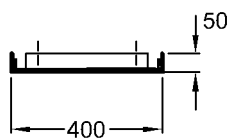

Modell: **Lichtspiegelement**
55 W/830 T5 FC
220...240 V~, 50...60 Hz
IP44, Schutzklasse 2

Modell-Nr.: 800840
Maße: 400 x 50 x 900 mm
Kombinierbarkeit: mit **Handwaschbecken**,
Modell-Nr. 273240, der Bad-
Serie Preciosa II.

*Elektroanschluss

1X55 Watt / 830
T5 FC
220....240V, 50....60Hz
IP44, Schutzklasse 2