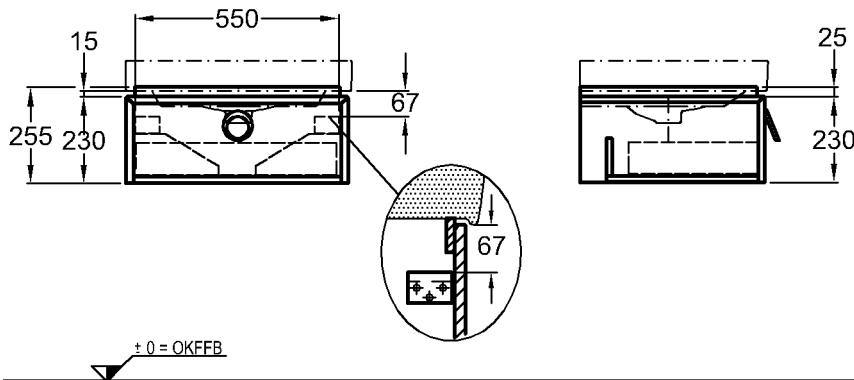

Bad-Serie

Preciosa II

Modell: **Waschtischunterschrank**
mit Auszug, Griff verchromt
Modell-Nr.: 800760
Korpus/Front: Weiß Hochglanzlack
Maße: 590 x 490 x 255 mm
Gewicht: 14,0 kg
Kombinierbarkeit: mit **Waschtisch**,
Modell-Nr. 123260, der Bad-
Serie Preciosa II.