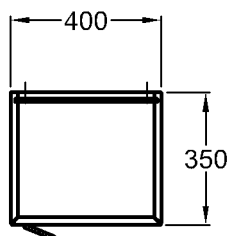

Modell: **Hochschrank,**
Türanschlag rechts/links
mit 1 Tür, Griff verchromt,
Glaseinlegeböden

Modell-Nr.: 800700
Korpus/Front: Weiß Hochglanzlack
Maße: 400 x 350 x 1700 mm
Gewicht: 39,0 kg

± 0 = OKFFB

Abb. Anschlag rechts