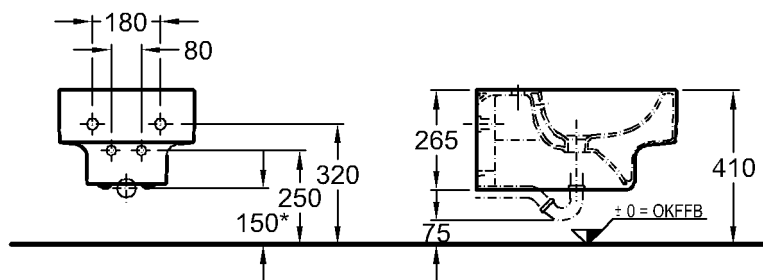

* Für den Bidetsiphon ist ein Verlängerungsrohr erforderlich!

Modell: **Bidet, wandhängend,**
CE, EN 36, 14528
mit Hahnloch,
zur Montage einer Einlochar-
matur mit flexiblen
Anschlussschläuchen,
inkl. verdeckte Wandbefesti-
gung
Modell-Nr.: 233200
Material: Keravit (Sanitärporzellan)
Gewicht: 17,0 kg