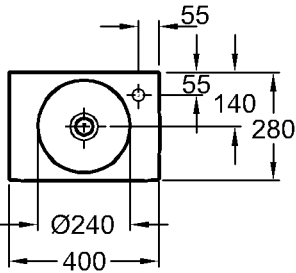

## Preciosa II

Modell: **Waschtisch**  
 CE, EN 32, 14688  
 mit Hahnloch, mit Überlauf

Modell-Nr.: 123260  
 Maße: 600 x 500 mm  
 Material: Keravit (Sanitärporzellan)  
 Gewicht: 16,0 kg  
 Kombinierbarkeit: mit  
**Waschtischunterschrank**,  
 Modell-Nr. 800760,  
**Handtuchhalter**,  
 Modell-Nr. 500750, und  
**Lichtspiegelement**,  
 Modell-Nr. 800860,  
 der Bad-Serie Preciosa II.

Bei Nischeneinbau Sollmaß plus die positiven keramischen Toleranzen beachten.

Modell: **Handtuchhalter**  
 zur seitlichen Montage,  
 komplett mit Befestigungs-  
 material

Modell-Nr.: 500750  
 Maße: 485 x 20 x 100mm  
 Material: Chrom  
 Kombinierbarkeit: mit **Waschtischen**,  
 Modell-Nr. 123260, 123290,  
 der Bad-Serie Preciosa II.

## Preciosa II

WT ohne Möbel

WT mit Möbel

Armatur mit flexiblen Anschluss-Schläuchen verwenden!

Modell: **Handwaschbecken**  
**CE**, EN 111, 14688  
 mit Hahnloch rechts,  
 ohne Überlauf

Modell-Nr.: 273240  
 Maße: 400 x 280 mm  
 Material: Keravit (Sanitärporzellan)  
 Gewicht: 6,5 kg  
 Kombinierbarkeit: mit **Handwaschbecken-Unterschrank**,  
 Modell-Nr. 800740,  
**Handtuchhalter**,  
 Modell-Nr. 500740, und  
**Lichtspiegelement**,  
 Modell-Nr. 800840,  
 der Bad-Serie Preciosa II.

Modell-Nr.: 500740  
 Maße: 395 x 20 x 100mm  
 Material: Chrom  
 Kombinierbarkeit: mit **Handwaschbecken**,  
 Modell-Nr. 273240, der Bad-  
 Serie Preciosa II.

Bad-Serie