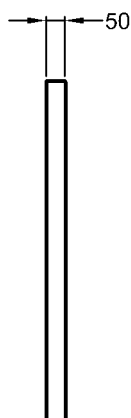

Bad-Serie

Preciosa II

Modell: **Lichtspiegelement**
60 W/830 TL 5
220...240 V~, 50...60 Hz
IP44, Schutzklasse 2

Modell-Nr.: 800860

Maße: 600 x 50 x 900 mm

Kombinierbarkeit: mit **Waschtischen**,
Modell-Nr. 123260, 123290,
der Bad-Serie Preciosa II.