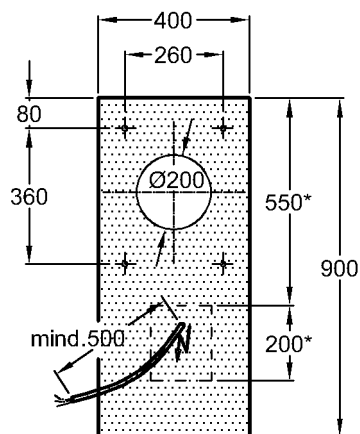

Bad-Serie

Preciosa II

Modell: **Lichtspiegelement**
55 W/830 T5 FC
220...240 V~, 50...60 Hz
IP44, Schutzklasse 2

Modell-Nr.: 800840
Maße: 400 x 50 x 900 mm
Kombinierbarkeit: mit **Handwaschbecken**,
Modell-Nr. 273240, der Bad-
Serie Preciosa II.

*Elektroanschluss

1X55 Watt / 830
T5 FC
220....240V, 50....60Hz
IP44, Schutzklasse 2