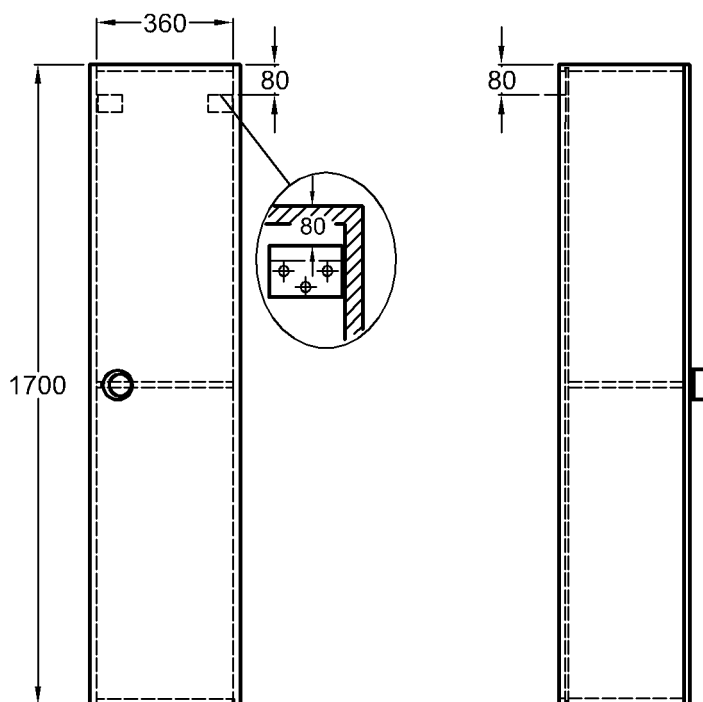

Bad-Serie

Preciosa II

Modell: **Hochschrank,**
Türanschlag rechts/links
mit 1 Tür, Griff verchromt,
Glaseinlegeböden

Modell-Nr.: 800700
Korpus/Front: Weiß Hochglanzlack
Maße: 400 x 350 x 1700 mm
Gewicht: 39,0 kg

± 0 = OKFFB