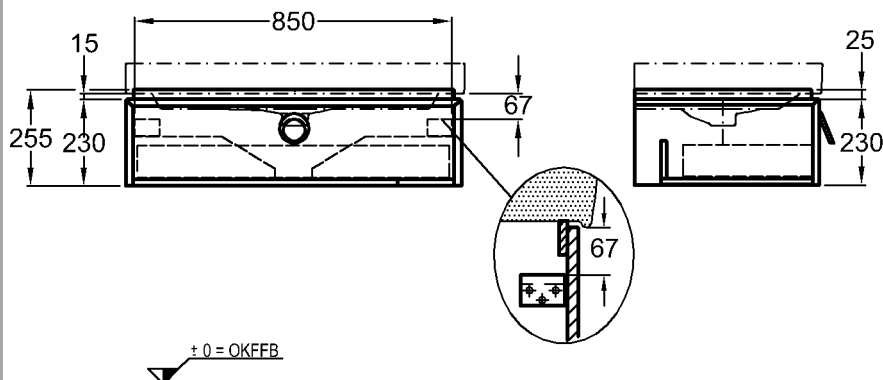

Modell: **Waschtischunterschrank**
mit Auszug, Griff verchromt
Modell-Nr.: 800790
Korpus/Front: Weiß Hochglanzlack
Maße: 890 x 490 x 255 mm
Gewicht: 16,5 kg
Kombinierbarkeit: mit **Waschtisch**,
Modell-Nr. 123290, der Bad-
Serie Preciosa II.