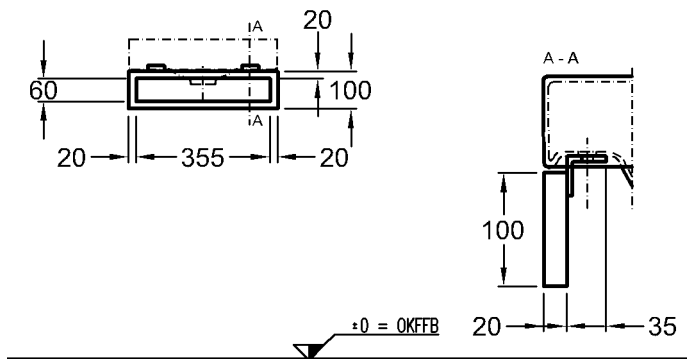

Modell: **Handtuchhalter**
zur Frontmontage,
komplett mit Befestigungs-
material

Modell-Nr.: 500740
Maße: 395 x 20 x 100mm
Material: Chrom
Kombinierbarkeit: mit **Handwaschbecken**,
Modell-Nr. 273240, der Bad-
Serie Preciosa II.