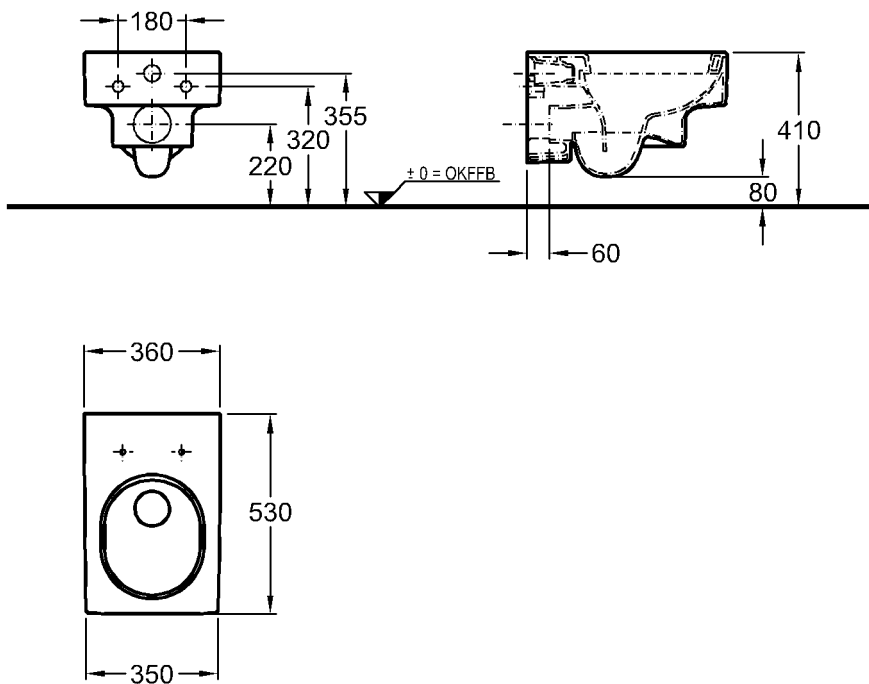

Bad-Serie

Preciosa II

Modell: **Tiefspül-WC, 6 l,**
wandhängend
CE, EN 997 6 A/C und EN 38,
für WE-Kasten oder
Wandeinbau-Druckspüler,
inkl. verdeckte Wandbefesti-
gung
Modell-Nr.: 203200
Maße: 530 mm Ausladung
Material: Keravit (Sanitärporzellan)
Gewicht: 23,5 kg

Modell: **Preciosa II WC-Sitz
mit Deckel
nach DIN 19516**
Befestigung von oben
Modell-Nr.: 571280
Scharniere: Metall, mit Absenkautomatik
Gewicht: 2,8 kg