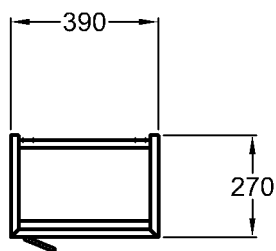

## Preciosa II

Modell: **Handwaschbecken-Unterschrank**, mit 1 Tür, Türanschlag rechts/links Griff verchromt

Modell-Nr.: 800740

Korpus/Front: Weiß Hochglanzlack

Maße: 390 x 270 x 425 mm

Gewicht: 5,0 kg

Kombinierbarkeit: mit **Handwaschbecken**, Modell-Nr. 273240, der Bad-Serie Preciosa II.