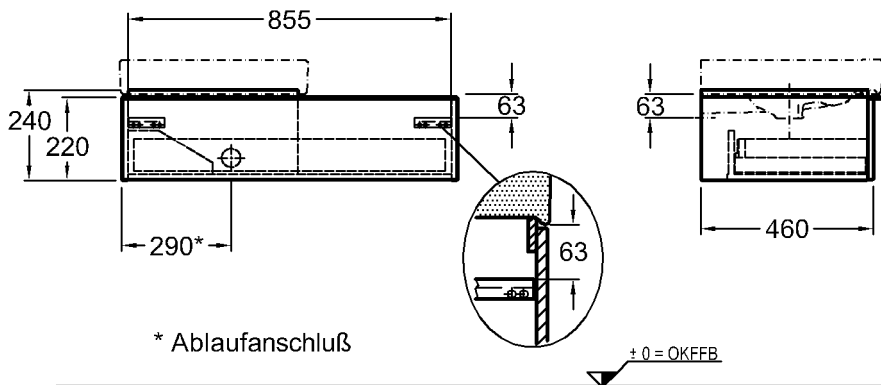

Bad-Serie

iCon

Modell: **Waschtischunterschrank**
mit Schublade,
Griff verchromt
Modell-Nr. und
Korpus/Front: 840490 Alpin Hochglanz
840491 Burgund Hochglanz
840492 Platin Hochglanz
Maße: 890 x 477 x 240 mm
Gewicht: 19,0 kg
Kombinierbarkeit: mit **Waschtisch**,
Modell-Nr. 124150, und
Seitenschränken,
Modell-Nr. 840045,
840046, 840047, der Bad-
Serie iCon.

Modell: **Waschtischunterschrank**
mit Schublade,
Griff verchromt
Modell-Nr. und
Korpus/Front: 840590 Alpin Hochglanz
840591 Burgund Hochglanz
840592 Platin Hochglanz
Maße: 890 x 477 x 240 mm
Gewicht: 19,0 kg
Kombinierbarkeit: mit **Waschtisch**,
Modell-Nr. 124050, und
Seitenschränken,
Modell-Nr. 840045,
840046, 840047, der Bad-
Serie iCon.

Abmessungen unterliegen den entsprechenden gültigen EN-Normen.
Die Katalogzeichnungen sind im Maßstab 1:20, falls nicht anders angegeben.

KERAMAG