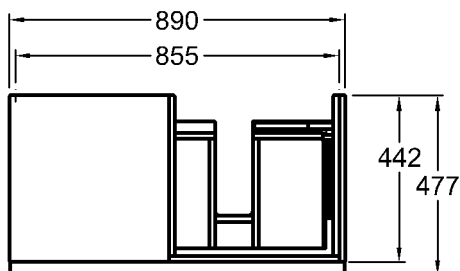

Bad-Serie

iCon

Modell: **Waschtischunterschrank**
mit Schublade,
Griff verchromt
Modell-Nr. und
Korpus/Front: 840490 Alpin Hochglanz
840491 Burgund Hochglanz
840492 Platin Hochglanz
Maße: 890 x 477 x 240 mm
Gewicht: 19,0 kg
Kombinierbarkeit: mit **Waschtisch**,
Modell-Nr. 124150, und
Seitenschränken,
Modell-Nr. 840045,
840046, 840047, der Bad-
Serie iCon.

Modell: **Waschtischunterschrank**
mit Schublade,
Griff verchromt
Modell-Nr. und
Korpus/Front: 840590 Alpin Hochglanz
840591 Burgund Hochglanz
840592 Platin Hochglanz
Maße: 890 x 477 x 240 mm
Gewicht: 19,0 kg
Kombinierbarkeit: mit **Waschtisch**,
Modell-Nr. 124050, und
Seitenschränken,
Modell-Nr. 840045,
840046, 840047, der Bad-
Serie iCon.

Abmessungen unterliegen den entsprechenden gültigen EN-Normen.
Die Katalogzeichnungen sind im Maßstab 1:20, falls nicht anders angegeben.

KERAMAG