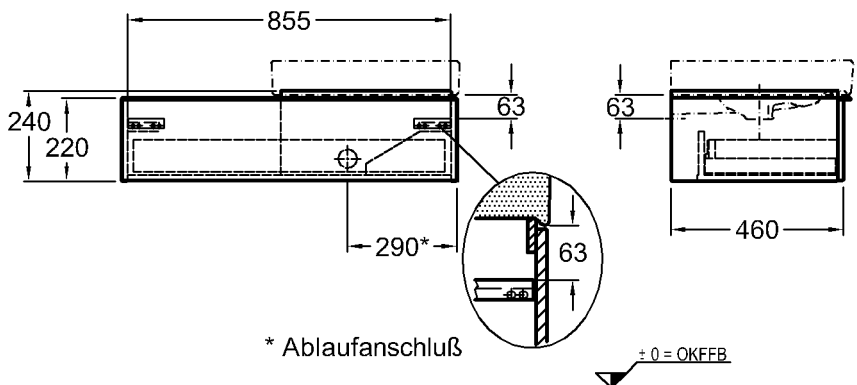

Bad-Serie

iCon

Modell: **Waschtischunterschrank**
mit Schublade,
Griff verchromt
Modell-Nr. und
Korpus/Front: 840490 Alpin Hochglanz
840491 Burgund Hochglanz
840492 Platin Hochglanz
Maße: 890 x 477 x 240 mm
Gewicht: 19,0 kg
Kombinierbarkeit: mit **Waschtisch**,
Modell-Nr. 124150, und
Seitenschränken,
Modell-Nr. 840045,
840046, 840047, der Bad-
Serie iCon.

Modell: **Waschtischunterschrank**
mit Schublade,
Griff verchromt
Modell-Nr. und
Korpus/Front: 840590 Alpin Hochglanz
840591 Burgund Hochglanz
840592 Platin Hochglanz
Maße: 890 x 477 x 240 mm
Gewicht: 19,0 kg
Kombinierbarkeit: mit **Waschtisch**,
Modell-Nr. 124050, und
Seitenschränken,
Modell-Nr. 840045,
840046, 840047, der Bad-
Serie iCon.

Abmessungen unterliegen den entsprechenden gültigen EN-Normen.
Die Katalogzeichnungen sind im Maßstab 1:20, falls nicht anders angegeben.

KERAMAG