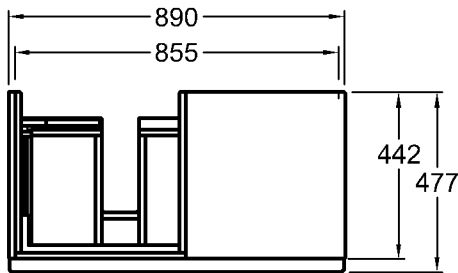

Bad-Serie

iCon

Modell: **Waschtischunterschrank**
mit Schublade,
Griff verchromt
Modell-Nr. und
Korpus/Front: 840490 Alpin Hochglanz
840491 Burgund Hochglanz
840492 Platin Hochglanz
Maße: 890 x 477 x 240 mm
Gewicht: 19,0 kg
Kombinierbarkeit: mit **Waschtisch**,
Modell-Nr. 124150, und
Seitenschränken,
Modell-Nr. 840045,
840046, 840047, der Bad-
Serie iCon.

Modell: **Waschtischunterschrank**
mit Schublade,
Griff verchromt
Modell-Nr. und
Korpus/Front: 840590 Alpin Hochglanz
840591 Burgund Hochglanz
840592 Platin Hochglanz
Maße: 890 x 477 x 240 mm
Gewicht: 19,0 kg
Kombinierbarkeit: mit **Waschtisch**,
Modell-Nr. 124050, und
Seitenschränken,
Modell-Nr. 840045,
840046, 840047, der Bad-
Serie iCon.

Abmessungen unterliegen den entsprechenden gültigen EN-Normen.
Die Katalogzeichnungen sind im Maßstab 1:20, falls nicht anders angegeben.

KERAMAG