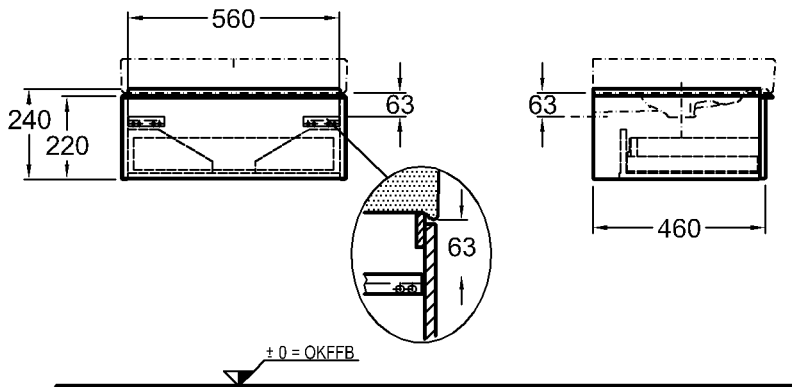

Bad-Serie

**iCon**

Modell: **Waschtischunterschrank**  
mit Schublade,  
Griff verchromt

Modell-Nr. und  
Korpus/Front: 840260 Alpin Hochglanz  
840261 Burgund Hochglanz  
840262 Platin Hochglanz

Maße: 595 x 477 x 240 mm  
Gewicht: 13,0 kg

Kombinierbarkeit: mit **Waschtischen**,  
Modell-Nr. 124060,  
124063, und  
**Seitenschränken**,  
Modell-Nr. 840045,  
840046, 840047, der Bad-  
Serie iCon.

Modell: **Waschtischunterschrank**  
mit Schublade,  
Griff verchromt

Modell-Nr. und  
Korpus/Front: 840275 Alpin Hochglanz  
840276 Burgund Hochglanz  
840277 Platin Hochglanz

Maße: 740 x 477 x 240 mm  
Gewicht: 14,0 kg

Kombinierbarkeit: mit **Waschtisch**,  
Modell-Nr. 124075, und  
**Seitenschränken**,  
Modell-Nr. 840045,  
840046, 840047, der Bad-  
Serie iCon.

**KERAMAG**

Abmessungen unterliegen den entsprechenden gültigen EN-Normen.  
Die Katalogzeichnungen sind im Maßstab 1:20, falls nicht anders angegeben.