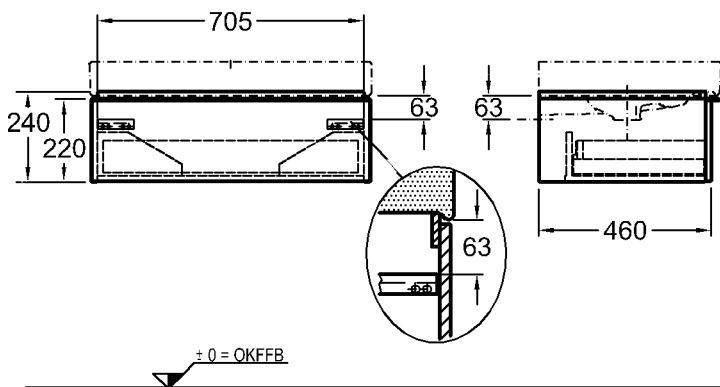

Bad-Serie

**iCon**

Modell: **Waschtischunterschrank**  
mit Schublade,  
Griff verchromt

Modell-Nr. und  
Korpus/Front: 840260 Alpin Hochglanz  
840261 Burgund Hochglanz  
840262 Platin Hochglanz

Maße: 595 x 477 x 240 mm  
Gewicht: 13,0 kg

Kombinierbarkeit: mit **Waschtischen**,  
Modell-Nr. 124060,  
124063, und  
**Seitenschränken**,  
Modell-Nr. 840045,  
840046, 840047, der Bad-  
Serie iCon.

Modell: **Waschtischunterschrank**  
mit Schublade,  
Griff verchromt

Modell-Nr. und  
Korpus/Front: 840275 Alpin Hochglanz  
840276 Burgund Hochglanz  
840277 Platin Hochglanz

Maße: 740 x 477 x 240 mm  
Gewicht: 14,0 kg

Kombinierbarkeit: mit **Waschtisch**,  
Modell-Nr. 124075, und  
**Seitenschränken**,  
Modell-Nr. 840045,  
840046, 840047, der Bad-  
Serie iCon.

**KERAMAG**

Abmessungen unterliegen den entsprechenden gültigen EN-Normen.  
Die Katalogzeichnungen sind im Maßstab 1:20, falls nicht anders angegeben.