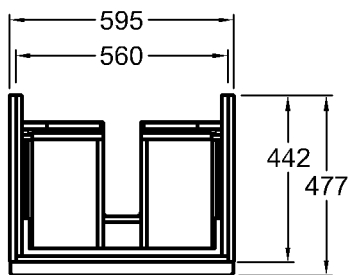

Bad-Serie

**iCon**

Modell: **Waschtischunterschrank**  
mit Schublade,  
Griff verchromt

Modell-Nr. und  
Korpus/Front: 840260 Alpin Hochglanz  
840261 Burgund Hochglanz  
840262 Platin Hochglanz

Maße: 595 x 477 x 240 mm  
Gewicht: 13,0 kg

Kombinierbarkeit: mit **Waschtischen**,  
Modell-Nr. 124060,  
124063, und  
**Seitenschränken**,  
Modell-Nr. 840045,  
840046, 840047, der Bad-  
Serie iCon.

Modell: **Waschtischunterschrank**  
mit Schublade,  
Griff verchromt

Modell-Nr. und  
Korpus/Front: 840275 Alpin Hochglanz  
840276 Burgund Hochglanz  
840277 Platin Hochglanz

Maße: 740 x 477 x 240 mm  
Gewicht: 14,0 kg

Kombinierbarkeit: mit **Waschtisch**,  
Modell-Nr. 124075, und  
**Seitenschränken**,  
Modell-Nr. 840045,  
840046, 840047, der Bad-  
Serie iCon.

**KERAMAG**

Abmessungen unterliegen den entsprechenden gültigen EN-Normen.  
Die Katalogzeichnungen sind im Maßstab 1:20, falls nicht anders angegeben.