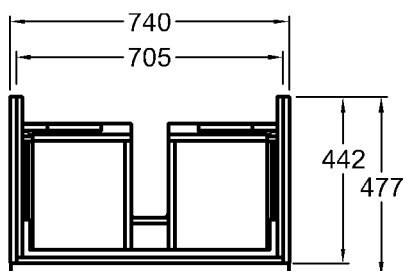

Bad-Serie

**iCon**

Modell: **Waschtischunterschrank**  
mit Schublade,  
Griff verchromt

Modell-Nr. und  
Korpus/Front: 840260 Alpin Hochglanz  
840261 Burgund Hochglanz  
840262 Platin Hochglanz

Maße: 595 x 477 x 240 mm  
Gewicht: 13,0 kg

Kombinierbarkeit: mit **Waschtischen**,  
Modell-Nr. 124060,  
124063, und  
**Seitenschränken**,  
Modell-Nr. 840045,  
840046, 840047, der Bad-  
Serie iCon.

Modell: **Waschtischunterschrank**  
mit Schublade,  
Griff verchromt

Modell-Nr. und  
Korpus/Front: 840275 Alpin Hochglanz  
840276 Burgund Hochglanz  
840277 Platin Hochglanz

Maße: 740 x 477 x 240 mm  
Gewicht: 14,0 kg

Kombinierbarkeit: mit **Waschtisch**,  
Modell-Nr. 124075, und  
**Seitenschränken**,  
Modell-Nr. 840045,  
840046, 840047, der Bad-  
Serie iCon.

**KERAMAG**

Abmessungen unterliegen den entsprechenden gültigen EN-Normen.  
Die Katalogzeichnungen sind im Maßstab 1:20, falls nicht anders angegeben.