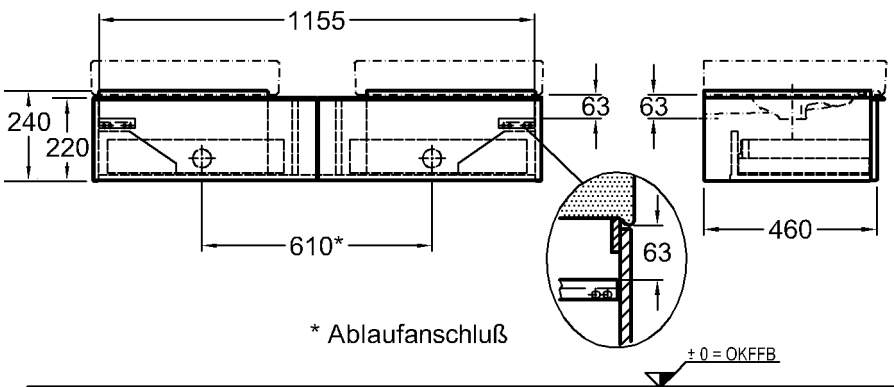

Bad-Serie

**iCon**

Modell: **Waschtischunterschrank**  
mit 2 Schubladen,  
Griffe verchromt  
Modell-Nr. und  
Korpus/Front: 840120 Alpin Hochglanz  
840121 Burgund Hochglanz  
840122 Platin Hochglanz  
Maße: 1190 x 477 x 240 mm  
Gewicht: 21,5 kg

Kombinierbarkeit: mit **Waschtischen**,  
Modell-Nr. 124020,  
124025, und **Seiten-**  
**schränken**,  
Modell-Nr. 840045,  
840046, 840047, der Bad-  
Serie iCon.

\* Ablaufanschluß

Modell: **Waschtischunterschrank**  
mit 2 Schubladen,  
Griffe verchromt  
Modell-Nr. und  
Korpus/Front: 840320 Alpin Hochglanz  
840321 Burgund Hochglanz  
840322 Platin Hochglanz  
Maße: 1190 x 477 x 240 mm  
Gewicht: 25,4 kg

Kombinierbarkeit: mit **zwei Waschtischen**,  
Modell-Nr. 124050 und  
124150, und **Seiten-**  
**schränken**,  
Modell-Nr. 840045,  
840046, 840047, der Bad-  
Serie iCon.

**KERAMAG**

Abmessungen unterliegen den entsprechenden gültigen EN-Normen.  
Die Katalogzeichnungen sind im Maßstab 1:20, falls nicht anders angegeben.