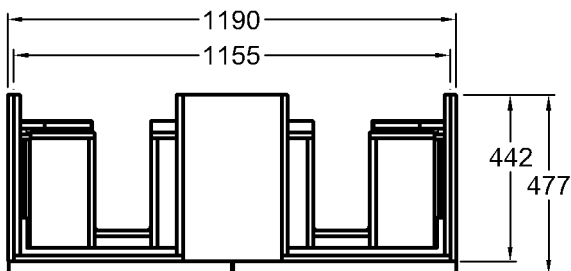

Bad-Serie

**iCon**

Modell: **Waschtischunterschrank**  
mit 2 Schubladen,  
Griffe verchromt  
Modell-Nr. und  
Korpus/Front: 840120 Alpin Hochglanz  
840121 Burgund Hochglanz  
840122 Platin Hochglanz  
Maße: 1190 x 477 x 240 mm  
Gewicht: 21,5 kg

Kombinierbarkeit: mit **Waschtischen**,  
Modell-Nr. 124020,  
124025, und **Seiten-**  
**schränken**,  
Modell-Nr. 840045,  
840046, 840047, der Bad-  
Serie iCon.

\* Ablaufanschluß

Modell: **Waschtischunterschrank**  
mit 2 Schubladen,  
Griffe verchromt  
Modell-Nr. und  
Korpus/Front: 840320 Alpin Hochglanz  
840321 Burgund Hochglanz  
840322 Platin Hochglanz  
Maße: 1190 x 477 x 240 mm  
Gewicht: 25,4 kg

Kombinierbarkeit: mit **zwei Waschtischen**,  
Modell-Nr. 124050 und  
124150, und **Seiten-**  
**schränken**,  
Modell-Nr. 840045,  
840046, 840047, der Bad-  
Serie iCon.

**KERAMAG**

Abmessungen unterliegen den entsprechenden gültigen EN-Normen.  
Die Katalogzeichnungen sind im Maßstab 1:20, falls nicht anders angegeben.