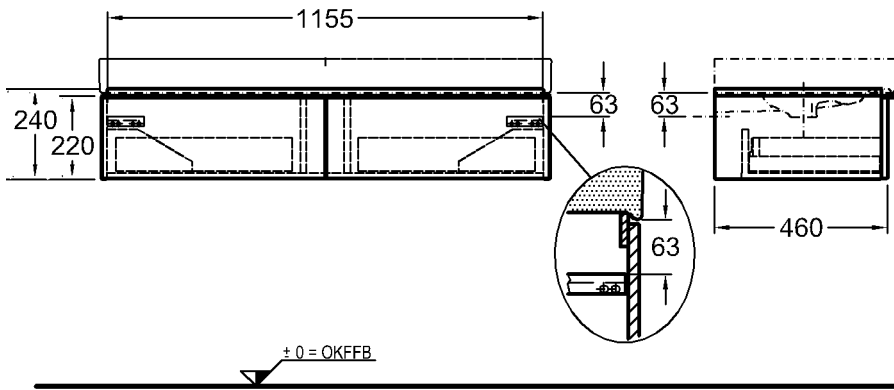

Bad-Serie

**iCon**

Modell: **Waschtischunterschrank**  
mit 2 Schubladen,  
Griffe verchromt  
Modell-Nr. und  
Korpus/Front: 840120 Alpin Hochglanz  
840121 Burgund Hochglanz  
840122 Platin Hochglanz  
Maße: 1190 x 477 x 240 mm  
Gewicht: 21,5 kg

Kombinierbarkeit: mit **Waschtischen**,  
Modell-Nr. 124020,  
124025, und **Seiten-**  
**schränken**,  
Modell-Nr. 840045,  
840046, 840047, der Bad-  
Serie iCon.

\* Ablaufanschluß

Modell: **Waschtischunterschrank**  
mit 2 Schubladen,  
Griffe verchromt  
Modell-Nr. und  
Korpus/Front: 840320 Alpin Hochglanz  
840321 Burgund Hochglanz  
840322 Platin Hochglanz  
Maße: 1190 x 477 x 240 mm  
Gewicht: 25,4 kg

Kombinierbarkeit: mit **zwei Waschtischen**,  
Modell-Nr. 124050 und  
124150, und **Seiten-**  
**schränken**,  
Modell-Nr. 840045,  
840046, 840047, der Bad-  
Serie iCon.

**KERAMAG**

Abmessungen unterliegen den entsprechenden gültigen EN-Normen.  
Die Katalogzeichnungen sind im Maßstab 1:20, falls nicht anders angegeben.