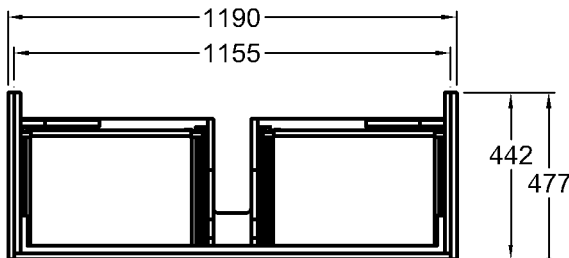

Bad-Serie

**iCon**

Modell: **Waschtischunterschrank**  
mit 2 Schubladen,  
Griffe verchromt  
Modell-Nr. und  
Korpus/Front: 840120 Alpin Hochglanz  
840121 Burgund Hochglanz  
840122 Platin Hochglanz  
Maße: 1190 x 477 x 240 mm  
Gewicht: 21,5 kg

Kombinierbarkeit: mit **Waschtischen**,  
Modell-Nr. 124020,  
124025, und **Seiten-**  
**schränken**,  
Modell-Nr. 840045,  
840046, 840047, der Bad-  
Serie iCon.

\* Ablaufanschluß

Modell: **Waschtischunterschrank**  
mit 2 Schubladen,  
Griffe verchromt  
Modell-Nr. und  
Korpus/Front: 840320 Alpin Hochglanz  
840321 Burgund Hochglanz  
840322 Platin Hochglanz  
Maße: 1190 x 477 x 240 mm  
Gewicht: 25,4 kg

Kombinierbarkeit: mit **zwei Waschtischen**,  
Modell-Nr. 124050 und  
124150, und **Seiten-**  
**schränken**,  
Modell-Nr. 840045,  
840046, 840047, der Bad-  
Serie iCon.

**KERAMAG**

Abmessungen unterliegen den entsprechenden gültigen EN-Normen.  
Die Katalogzeichnungen sind im Maßstab 1:20, falls nicht anders angegeben.