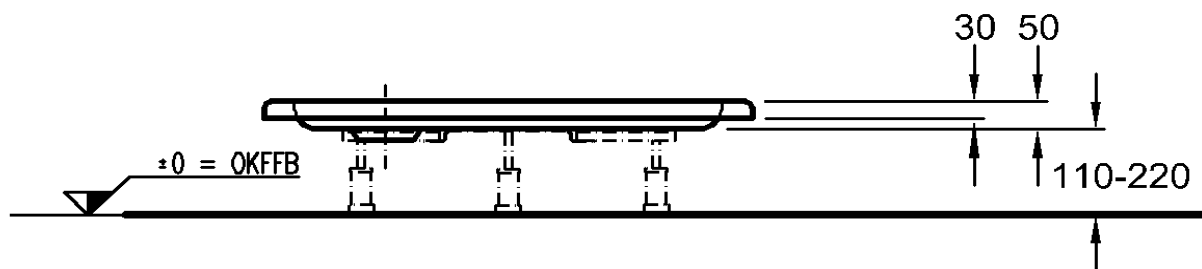

Keramag iCon Duschwanne

iCon
Duschwanne 800 x 800 mm
Mod.- Nr. 66 24 80
16.02.09/Th