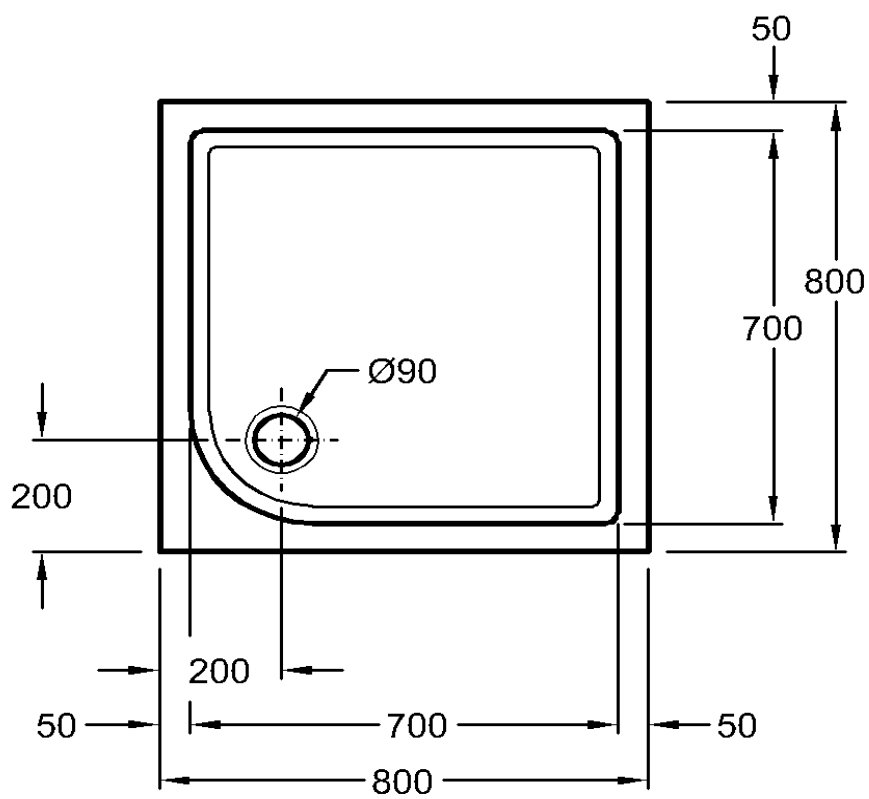

Keramag iCon Duschwanne

iCon
Duschwanne 800 x 800 mm
Mod.- Nr. 66 24 80
16.02.09/Th