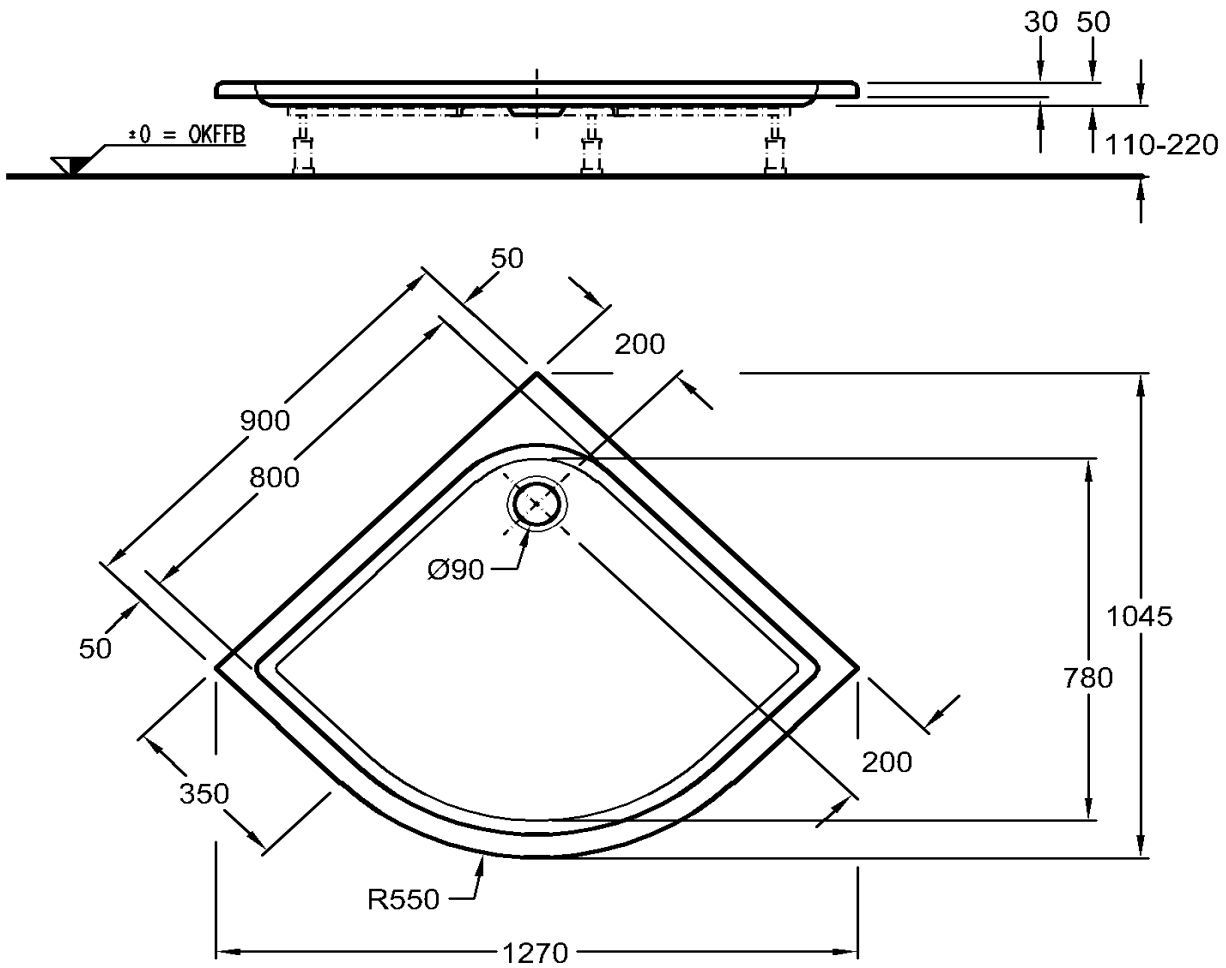

Keramag iCon Eckrund Duschwanne

iCon
Eckrund-Duschwanne 900 x 900 mm
Mod.- Nr. 66 24 40
16.02.09/Th