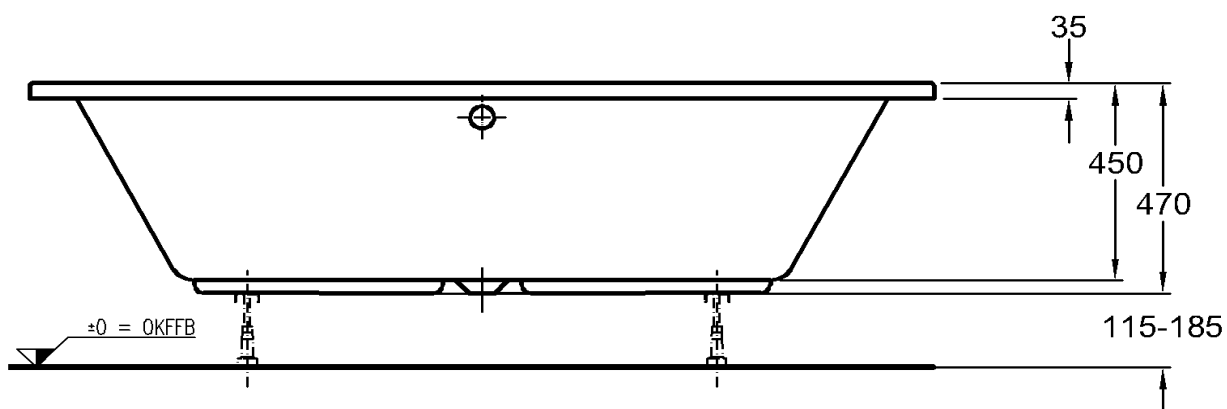

Keramag iCon Duo-Rechteck Badewanne

iCon
Badewanne 1900x900
Mod.- Nr. 65 04 90
03.02.10/Th