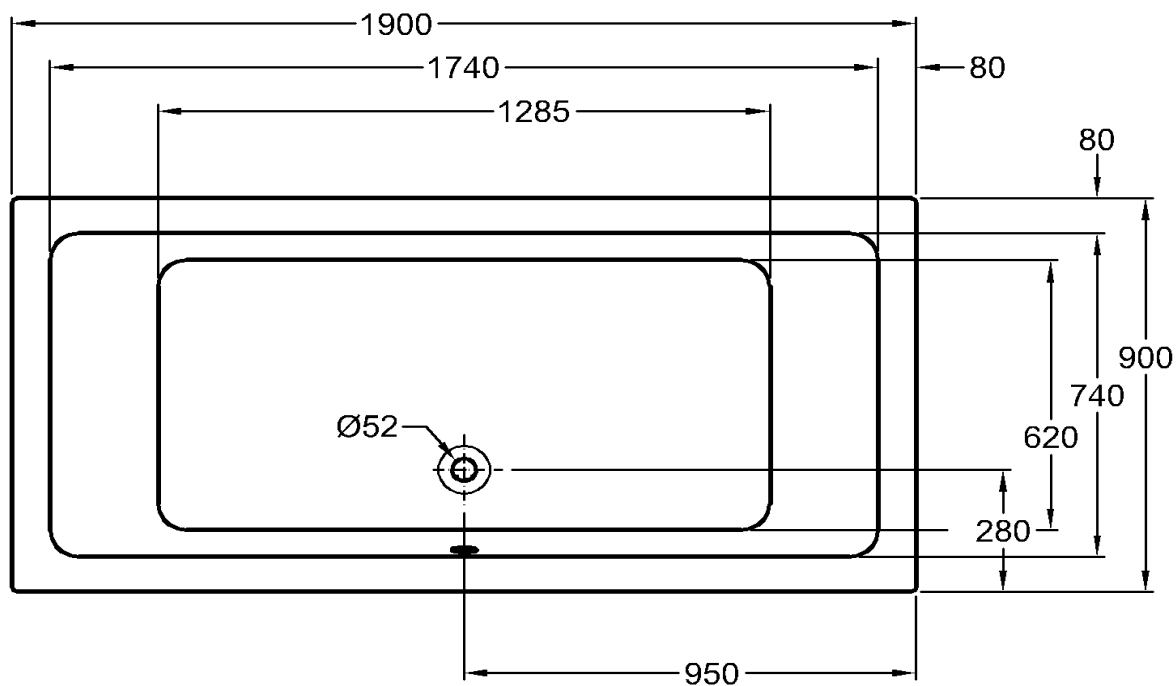

Keramag iCon Duo-Rechteck Badewanne

iCon
Badewanne 1900x900
Mod.- Nr. 65 04 90
03.02.10/Th