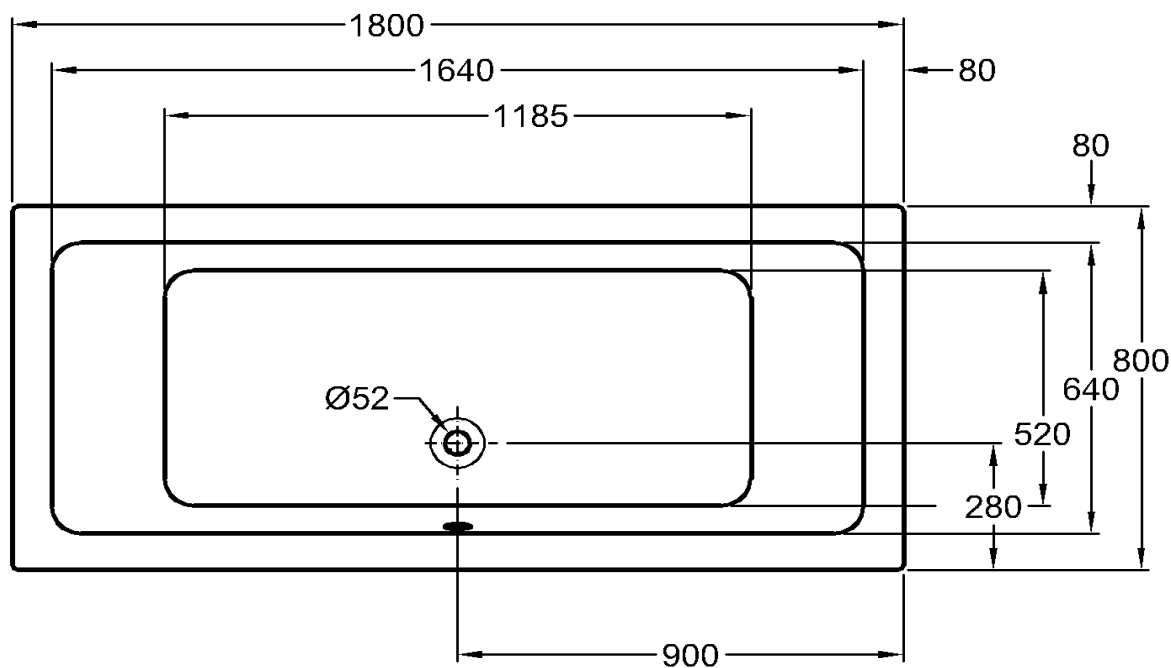

Keramag iCon Duo-Rechteck Badewanne

iCon
Badewanne 1800x800
Mod.- Nr. 65 04 80
03.02.10/Th