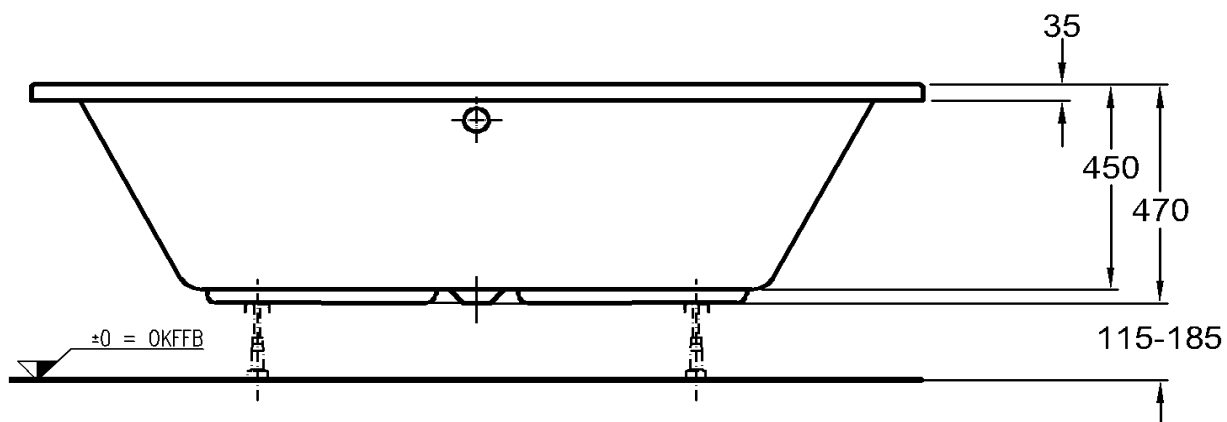

Keramag iCon Duo-Rechteck Badewanne

iCon
Badewanne 1800x800
Mod.- Nr. 65 04 80
03.02.10/Th