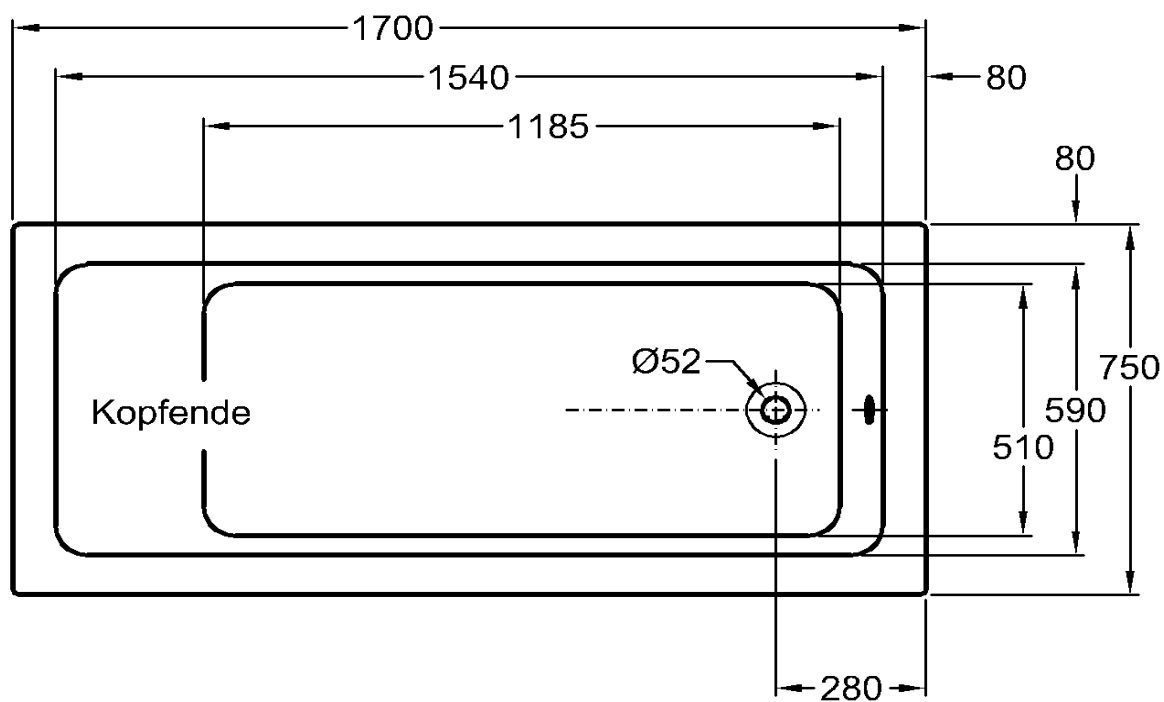

Keramag iCon Rechteck Badewanne

iCon
Badewanne 1700x750
Ablauf Fußende
Mod.- Nr. 65 04 75
03.02.10/Th