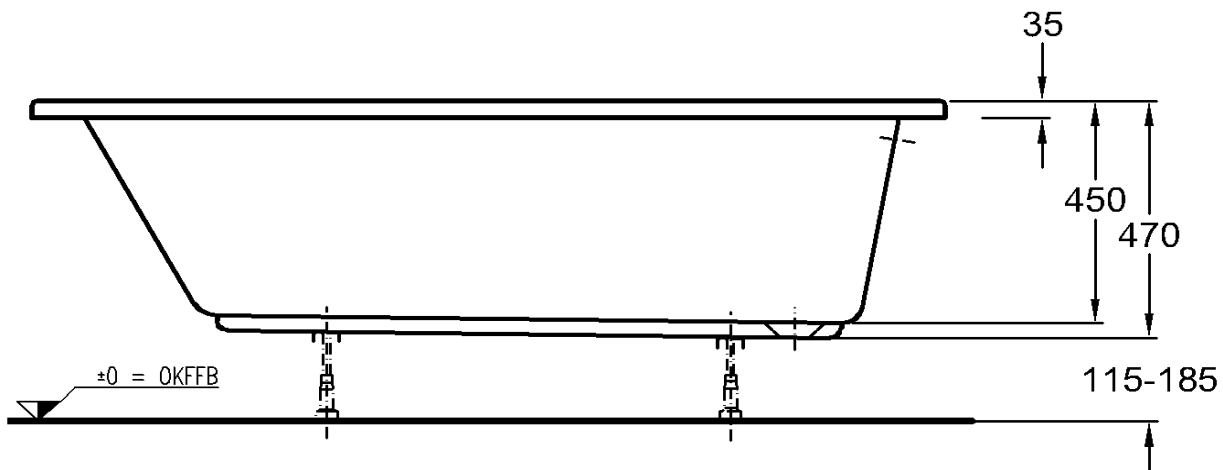

Keramag iCon Rechteck Badewanne

iCon
Badewanne 1700x750
Ablauf Fußende
Mod.- Nr. 65 04 75
03.02.10/Th