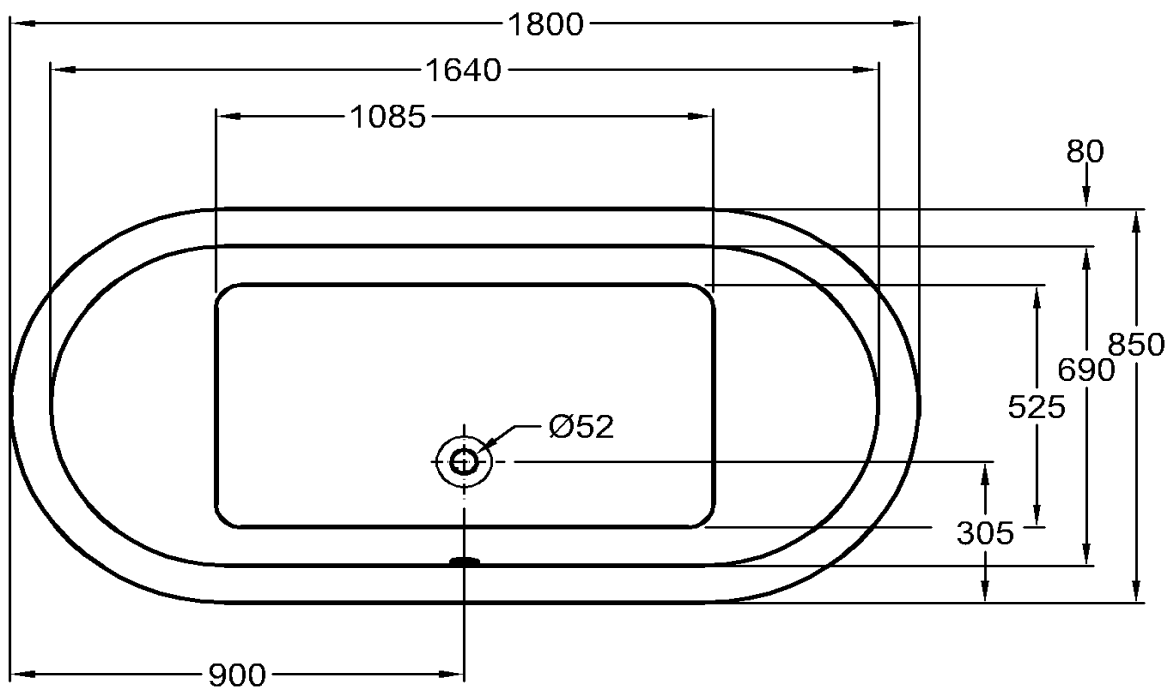

Keramag iCon Oval Badewanne

iCon
Ovalwanne 1800x850
Mod.- Nr. 65 04 00
03.02.10/Th