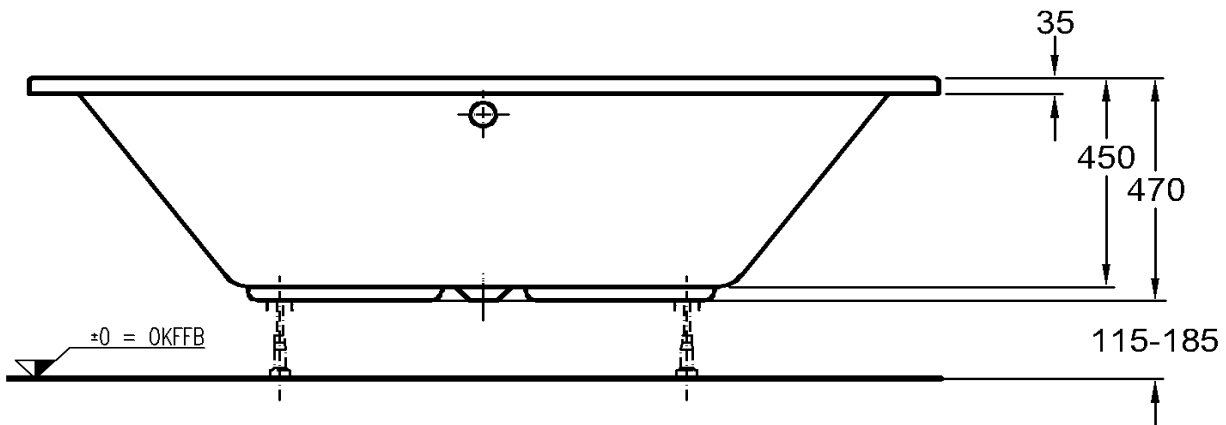

Keramag iCon Oval Badewanne

iCon
Ovalwanne 1800x850
Mod.- Nr. 65 04 00
03.02.10/Th