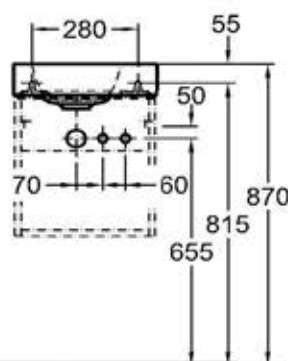

# KERAMAG

Geberit Group

Bad-Serie

**iCon**

WT ohne Möbel  
Schaftventil 521070 +  
Design Flaschensiphon

WT mit Möbel  
Schaftventil 521070 +  
Röhrensiphon

Modell: **Handwaschbecken**  
CE, EN 111, 14688  
mit Hahnloch rechts  
Modell-Nr.: 124736  
Maße: 380 x 280 mm  
Material: Keralith (Feinfeuertone)  
Gewicht: 6,5 kg

Modell: **Schaftventil mit**  
**Ablaufklappe**  
**1 1/4" x 50 mm**

Modell-Nr.: 521070  
Oberfläche: Verchromt

Kombinierbarkeit: mit **Handwaschbecken-**  
**Unterschrank**, Modell-Nr.  
840037, 840038, 840039,  
der Bad-Serie iCon.

WT ohne Möbel  
Schaftventil 521070 +  
Design Flaschensiphon

WT mit Möbel  
Schaftventil 521070 +  
Röhrensiphon

Modell: **Handwaschbecken**  
CE, EN 111, 14688  
mit Hahnloch links  
Modell-Nr.: 124836  
Maße: 380 x 280 mm  
Material: Keralith (Feinfeuertone)  
Gewicht: 6,5 kg

Gewichte und Abmessungen unterliegen den üblichen materialspezifischen Toleranzen von  $\pm 2\%$ .  
Die Katalogzeichnungen sind im Maßstab 1:20, falls nicht anders angegeben.