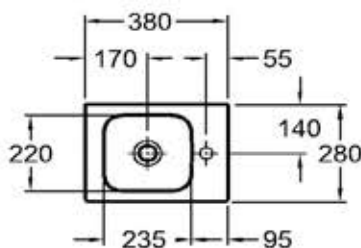

# KERAMAG

Geberit Group

Bad-Serie

**iCon**

WT ohne Möbel  
Schaftventil 521070 +  
Design Flaschensiphon

WT mit Möbel  
Schaftventil 521070 +  
Röhrensiphon

Modell: **Handwaschbecken**  
CE, EN 111, 14688  
mit Hahnloch rechts  
Modell-Nr.: 124736  
Maße: 380 x 280 mm  
Material: Keralith (Feinfeuertone)  
Gewicht: 6,5 kg

Modell: **Schaftventil mit**  
**Ablaufklappe**  
**1 1/4" x 50 mm**

Modell-Nr.: 521070  
Oberfläche: Verchromt

Kombinierbarkeit: mit **Handwaschbecken-**  
**Unterschrank**, Modell-Nr.  
840037, 840038, 840039,  
der Bad-Serie iCon.

WT ohne Möbel  
Schaftventil 521070 +  
Design Flaschensiphon

WT mit Möbel  
Schaftventil 521070 +  
Röhrensiphon

Modell: **Handwaschbecken**  
CE, EN 111, 14688  
mit Hahnloch links  
Modell-Nr.: 124836  
Maße: 380 x 280 mm  
Material: Keralith (Feinfeuertone)  
Gewicht: 6,5 kg

Gewichte und Abmessungen unterliegen den üblichen materialspezifischen Toleranzen von  $\pm 2\%$ .  
Die Katalogzeichnungen sind im Maßstab 1:20, falls nicht anders angegeben.