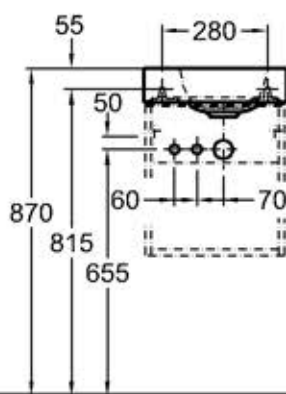

# KERAMAG

Geberit Group

Bad-Serie

**iCon**

WT ohne Möbel  
Schaftventil 521070 +  
Design Flaschensiphon

WT mit Möbel  
Schaftventil 521070 +  
Röhrensiphon

Modell: **Handwaschbecken**  
CE, EN 111, 14688  
mit Hahnloch rechts  
Modell-Nr.: 124736  
Maße: 380 x 280 mm  
Material: Keralith (Feinfeuertone)  
Gewicht: 6,5 kg

Modell: **Schaftventil mit**  
**Ablaufklappe**  
**1 1/4" x 50 mm**

Modell-Nr.: 521070  
Oberfläche: Verchromt

Kombinierbarkeit: mit **Handwaschbecken-**  
**Unterschrank**, Modell-Nr.  
840037, 840038, 840039,  
der Bad-Serie iCon.

WT ohne Möbel  
Schaftventil 521070 +  
Design Flaschensiphon

WT mit Möbel  
Schaftventil 521070 +  
Röhrensiphon

Modell: **Handwaschbecken**  
CE, EN 111, 14688  
mit Hahnloch links  
Modell-Nr.: 124836  
Maße: 380 x 280 mm  
Material: Keralith (Feinfeuertone)  
Gewicht: 6,5 kg

Gewichte und Abmessungen unterliegen den üblichen materialspezifischen Toleranzen von  $\pm 2\%$ .  
Die Katalogzeichnungen sind im Maßstab 1:20, falls nicht anders angegeben.