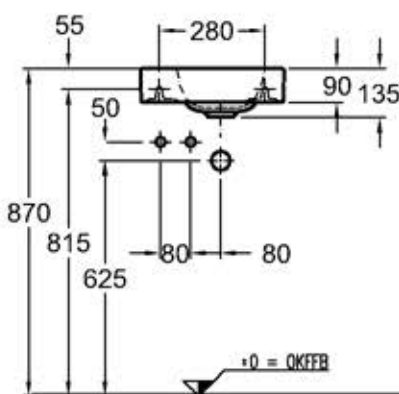

# KERAMAG

Geberit Group

Bad-Serie

**iCon**

WT ohne Möbel  
Schaftventil 521070 +  
Design Flaschensiphon

WT mit Möbel  
Schaftventil 521070 +  
Röhrensiphon

Modell: **Handwaschbecken**  
CE, EN 111, 14688  
mit Hahnloch rechts  
Modell-Nr.: 124736  
Maße: 380 x 280 mm  
Material: Keralith (Feinfeuertone)  
Gewicht: 6,5 kg

Modell: **Schaftventil mit**  
**Ablaufklappe**  
**1 1/4" x 50 mm**

Modell-Nr.: 521070  
Oberfläche: Verchromt

Kombinierbarkeit: mit **Handwaschbecken-**  
**Unterschrank**, Modell-Nr.  
840037, 840038, 840039,  
der Bad-Serie iCon.

WT ohne Möbel  
Schaftventil 521070 +  
Design Flaschensiphon

WT mit Möbel  
Schaftventil 521070 +  
Röhrensiphon

Modell: **Handwaschbecken**  
CE, EN 111, 14688  
mit Hahnloch links  
Modell-Nr.: 124836  
Maße: 380 x 280 mm  
Material: Keralith (Feinfeuertone)  
Gewicht: 6,5 kg

Gewichte und Abmessungen unterliegen den üblichen materialspezifischen Toleranzen von  $\pm 2\%$ .  
Die Katalogzeichnungen sind im Maßstab 1:20, falls nicht anders angegeben.