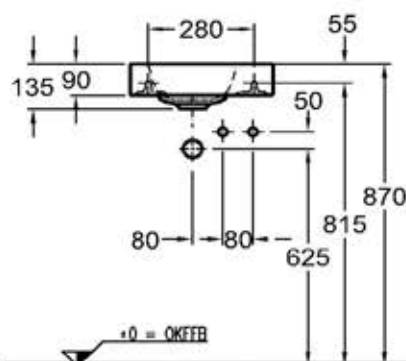

# KERAMAG

Geberit Group

Bad-Serie

**iCon**

WT ohne Möbel  
Schaftventil 521070 +  
Design Flaschensiphon

WT mit Möbel  
Schaftventil 521070 +  
Röhrensiphon

Modell: **Handwaschbecken**  
CE, EN 111, 14688  
mit Hahnloch rechts  
Modell-Nr.: 124736  
Maße: 380 x 280 mm  
Material: Keralith (Feinfeuertone)  
Gewicht: 6,5 kg

Modell: **Schaftventil mit**  
**Ablaufklappe**  
**1 1/4" x 50 mm**

Modell-Nr.: 521070  
Oberfläche: Verchromt

Kombinierbarkeit: mit **Handwaschbecken-**  
**Unterschrank**, Modell-Nr.  
840037, 840038, 840039,  
der Bad-Serie iCon.

WT ohne Möbel  
Schaftventil 521070 +  
Design Flaschensiphon

WT mit Möbel  
Schaftventil 521070 +  
Röhrensiphon

Modell: **Handwaschbecken**  
CE, EN 111, 14688  
mit Hahnloch links  
Modell-Nr.: 124836  
Maße: 380 x 280 mm  
Material: Keralith (Feinfeuertone)  
Gewicht: 6,5 kg

Gewichte und Abmessungen unterliegen den üblichen materialspezifischen Toleranzen von  $\pm 2\%$ .  
Die Katalogzeichnungen sind im Maßstab 1:20, falls nicht anders angegeben.