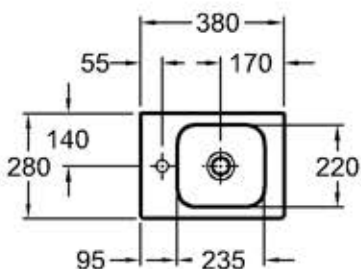

# KERAMAG

Geberit Group

Bad-Serie

**iCon**

WT ohne Möbel  
Schaftventil 521070 +  
Design Flaschensiphon

WT mit Möbel  
Schaftventil 521070 +  
Röhrensiphon

Modell: **Handwaschbecken**  
CE, EN 111, 14688  
mit Hahnloch rechts  
Modell-Nr.: 124736  
Maße: 380 x 280 mm  
Material: Keralith (Feinfeuertone)  
Gewicht: 6,5 kg

WT ohne Möbel  
Schaftventil 521070 +  
Design Flaschensiphon

WT mit Möbel  
Schaftventil 521070 +  
Röhrensiphon

Modell: **Handwaschbecken**  
CE, EN 111, 14688  
mit Hahnloch links  
Modell-Nr.: 124836  
Maße: 380 x 280 mm  
Material: Keralith (Feinfeuertone)  
Gewicht: 6,5 kg

Modell: **Schaftventil mit**  
**Ablaufklappe**  
**1 1/4" x 50 mm**

Modell-Nr.: 521070  
Oberfläche: Verchromt

Kombinierbarkeit: mit **Handwaschbecken-**  
**Unterschrank**, Modell-Nr.  
840037, 840038, 840039,  
der Bad-Serie iCon.

Gewichte und Abmessungen unterliegen den üblichen materialspezifischen Toleranzen von  $\pm 2\%$ .  
Die Katalogzeichnungen sind im Maßstab 1:20, falls nicht anders angegeben.