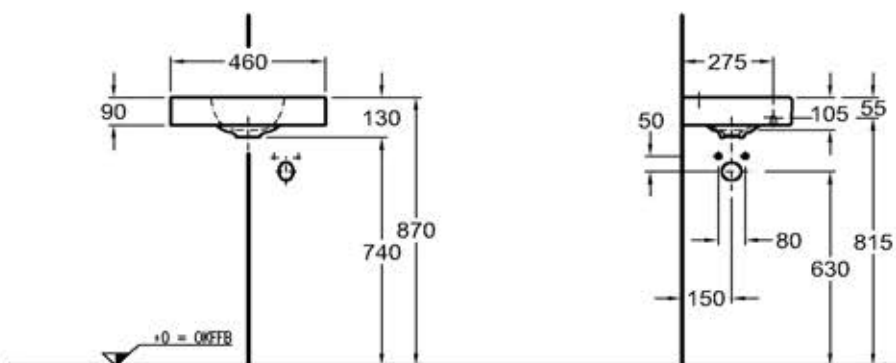

KERAMAG

Geberit Group

Bad-Serie

iCon

Modell: **Eckhandwaschbecken**
CE, EN 111, 14688
mit Hahnloch rechts,
mit keramischem Überlauf

Modell-Nr.: 124729
Maße: 280 x 330 mm
Material: Keralith (Feinfeuerton)
Gewicht: 6,0 kg

iCon
Eckhandwaschbecken
Mod.- Nr. 12 47 29
04.06.2012/Th