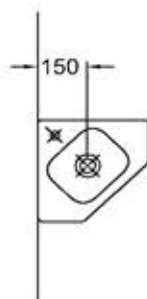

KERAMAG

Geberit Group

Bad-Serie

iCon

Modell: **Eckhandwaschbecken**
CE, EN 111, 14688
mit Hahnloch rechts,
mit keramischem Überlauf

Modell-Nr.: 124729
Maße: 280 x 330 mm
Material: Keralith (Feinfeuerton)
Gewicht: 6,0 kg