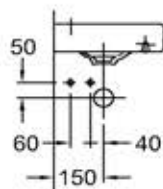

KERAMAG

Geberit Group

Bad-Serie

iCon

Modell: **Eckhandwaschbecken**
CE, EN 111, 14688
mit Hahnloch rechts,
mit keramischem Überlauf

Modell-Nr.: 124729
Maße: 280 x 330 mm
Material: Keralith (Feinfeuerton)
Gewicht: 6,0 kg