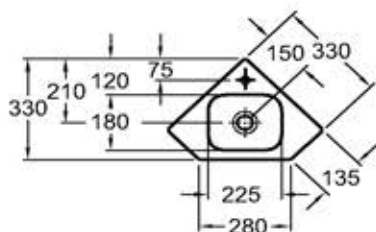

KERAMAG

Geberit Group

Bad-Serie

iCon

Modell: **Eckhandwaschbecken**
CE, EN 111, 14688
mit Hahnloch rechts,
mit keramischem Überlauf

Modell-Nr.: 124729
Maße: 280 x 330 mm
Material: Keralith (Feinfeuerton)
Gewicht: 6,0 kg

iCon
Eckhandwaschbecken
Mod.- Nr. 12 47 29
04.06.2012/Th