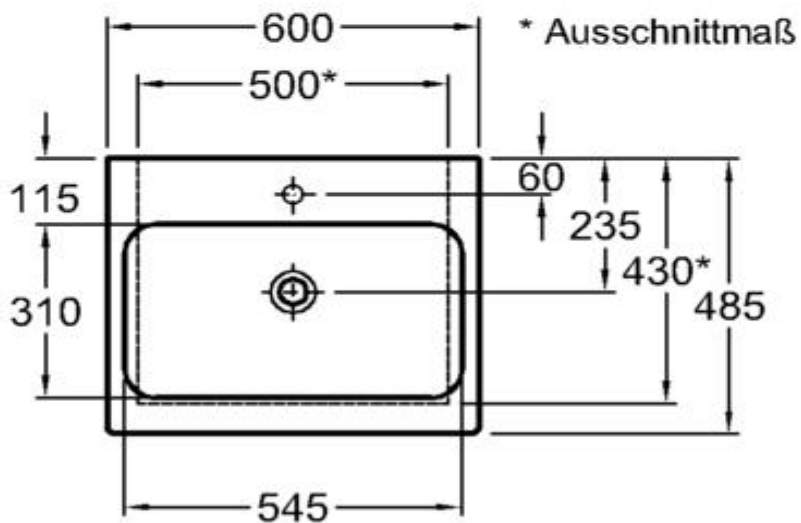

# Keramag iCon Aufsatzwaschtisch

iCon  
Aufsatzwaschtisch 600x485mm  
Mod.- Nr. 12 45 60  
13.01.2014/Th