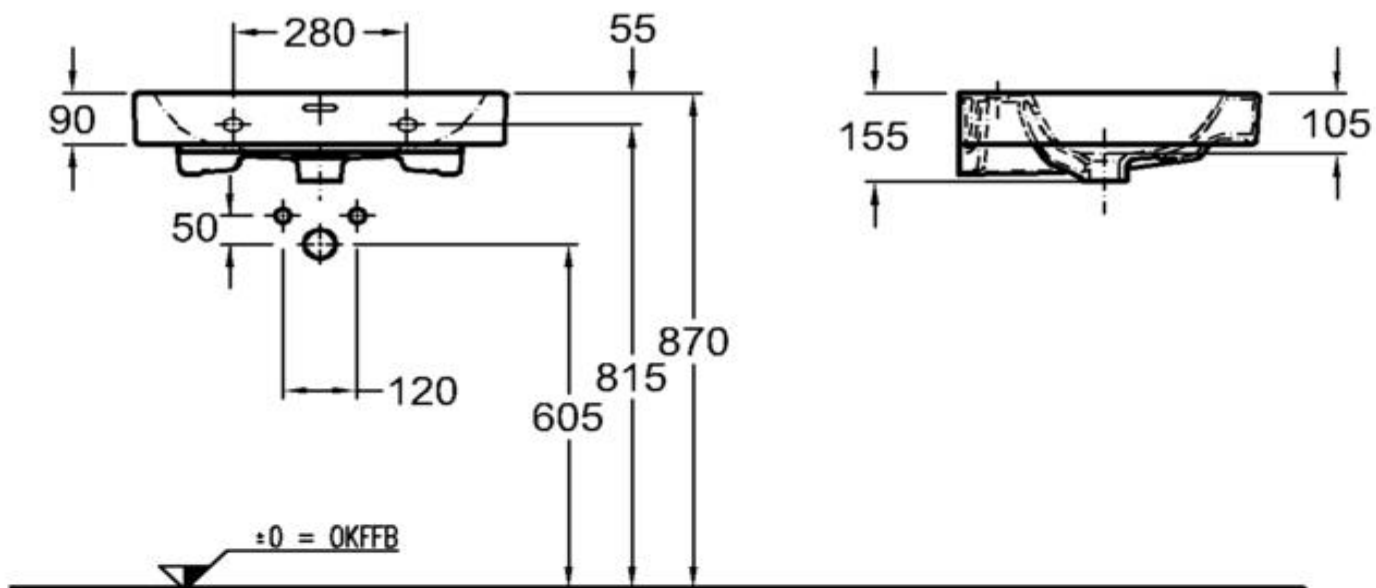

# Keramag iCon Aufsatzwaschtisch

iCon  
Aufsatzwaschtisch 600x485mm  
Mod.- Nr. 12 45 60  
13.01.2014/Th