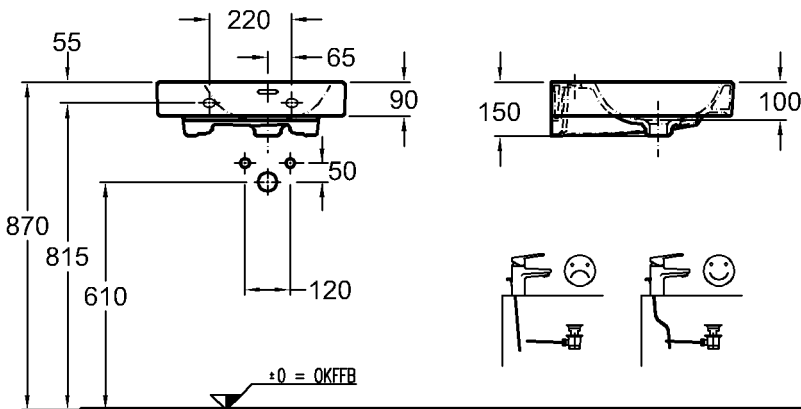

Bad-Serie

iCon

Modell:

Waschtisch

CE, DIN EN 14688, EN 31
mit keramischem Überlauf,
inkl. Dekoschale links

Modell-Nr.:

124150

Maße:

500 x 485 mm

Material:

Keralith (Feinfeuerton)

Gewicht:

14,5 kg

Kombinierbarkeit: mit **Waschtischunter-**
schränken, Modell-Nr.

840490, 840491, 840492,
840320, 840321, 840322,
der Bad-Serie iCon.

⚠ Bitte Armatur mit biegsamer Excenterstange verwenden,
oder Armatur ohne Excenter + Push-Open Ventil!

* verl. Ablauf für Siphon erforderlich

*Dekoschale

KERAMAG

Abmessungen unterliegen den üblichen materialspezifischen Toleranzen von $\pm 2\%$.
Die Katalogzeichnungen sind im Maßstab 1:20, falls nicht anders angegeben.