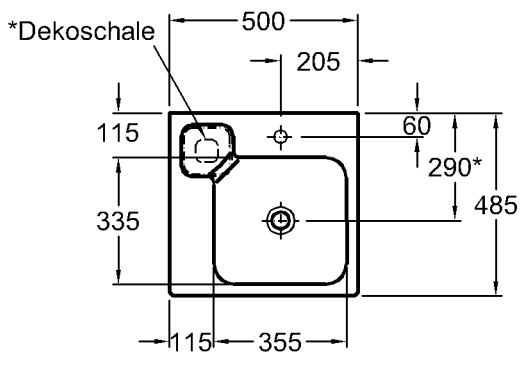

Bad-Serie

iCon

Modell:

Waschtisch

CE, DIN EN 14688, EN 31
mit keramischem Überlauf,
inkl. Dekoschale links

Modell-Nr.:

124150

Maße:

500 x 485 mm

Material:

Keralith (Feinfeuerton)

Gewicht:

14,5 kg

Kombinierbarkeit: mit **Waschtischunter-**
schränken, Modell-Nr.

840490, 840491, 840492,
840320, 840321, 840322,
der Bad-Serie iCon.

⚠ Bitte Armatur mit biegsamer Excenterstange verwenden,
oder Armatur ohne Excenter + Push-Open Ventil!

* verl. Ablauf für Siphon erforderlich

*Dekoschale

KERAMAG

Abmessungen unterliegen den üblichen materialspezifischen Toleranzen von $\pm 2\%$.
Die Katalogzeichnungen sind im Maßstab 1:20, falls nicht anders angegeben.