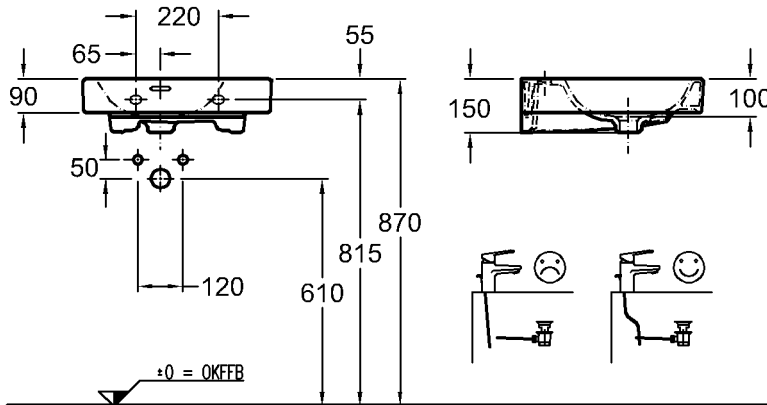

Bad-Serie

iCon

Modell:

Waschtisch

CE, DIN EN 14688, EN 31
mit keramischem Überlauf,
inkl. Dekoschale rechts

Modell-Nr.:

124050

Maße:

500 x 485 mm

Material:

Keralith (Feinfeuerton)

Gewicht:

14,5 kg

Kombinierbarkeit: mit **Waschtischunter-**
schränken, Modell-Nr.

840590, 840591, 840592,
840320, 840321, 840322,
der Bad-Serie iCon.

⚠ Bitte Armatur mit biegsamer Excenterstange verwenden,
oder Armatur ohne Excenter + Push-Open Ventil!

* verl. Ablauf für Siphon erforderlich

Abmessungen unterliegen den üblichen materialspezifischen Toleranzen von $\pm 2\%$.
Die Katalogzeichnungen sind im Maßstab 1:20, falls nicht anders angegeben.

KERAMAG