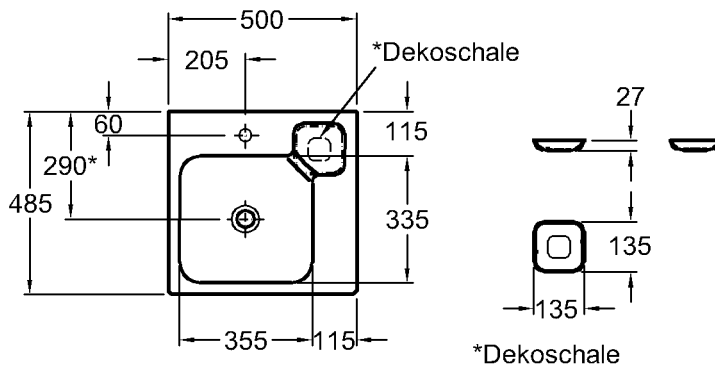

Bad-Serie

iCon

Modell:

Waschtisch

CE, DIN EN 14688, EN 31
mit keramischem Überlauf,
inkl. Dekoschale rechts

Modell-Nr.:

124050

Maße:

500 x 485 mm

Material:

Keralith (Feinfeuerton)

Gewicht:

14,5 kg

Kombinierbarkeit: mit **Waschtischunter-**
schränken, Modell-Nr.

840590, 840591, 840592,
840320, 840321, 840322,
der Bad-Serie iCon.

⚠ Bitte Armatur mit biegsamer Excenterstange verwenden,
oder Armatur ohne Excenter + Push-Open Ventil!

* verl. Ablauf für Siphon erforderlich

Abmessungen unterliegen den üblichen materialspezifischen Toleranzen von $\pm 2\%$.
Die Katalogzeichnungen sind im Maßstab 1:20, falls nicht anders angegeben.

KERAMAG