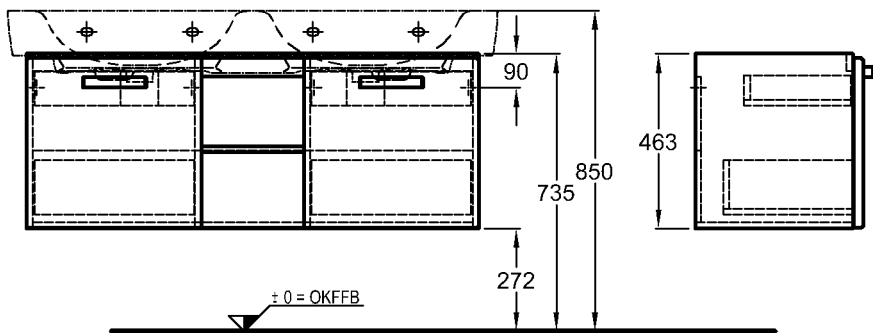

Bad-Serie

Renova Nr. 1 Plan

Modell: **Waschtischunterschrank**
mit 2 Türen, 2 Einlegeböden
Maße: 1200 x 445 x 463 mm
Korpus: Weiß
Modell-Nr. und Front: 879230 Weiß Hochglanz
879233 Wenge Dekor Hochglanz
879234 Rubin Hochglanz
Gewicht: 32,4 kg
Kombinierbarkeit mit **Möbel-Doppelwaschtisch**, Modell-Nr. 122130, der Bad-Serie Renova Nr. 1 Plan.

Modell: **Waschtischunterschrank**
mit 2 Auszügen und innenliegenden Schubladen
Maße: 1200 x 445 x 463 mm
Gewicht: 38,0 kg
Korpus: Weiß
Modell-Nr. und Front: 879240 Weiß Hochglanz
879243 Wenge Dekor Hochglanz
879244 Rubin Hochglanz
Kombinierbarkeit mit **Möbel-Doppelwaschtisch**, Modell-Nr. 122130, der Bad-Serie Renova Nr. 1 Plan.

KERAMAG

Abmessungen unterliegen den entsprechenden gültigen EN-Normen.
Die Katalogzeichnungen sind im Maßstab 1:20, falls nicht anders angegeben.