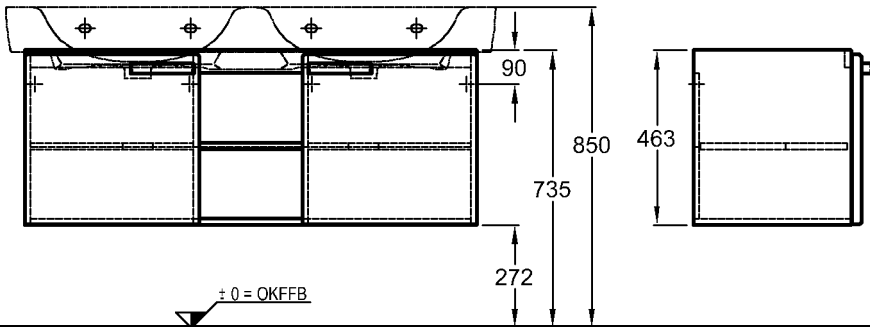

Bad-Serie

Renova Nr. 1 Plan

Modell: **Waschtischunterschrank**
mit 2 Türen, 2 Einlegeböden
Maße: 1200 x 445 x 463 mm
Korpus: Weiß
Modell-Nr. und Front: 879230 Weiß Hochglanz
879233 Wenge Dekor Hochglanz
879234 Rubin Hochglanz
Gewicht: 32,4 kg
Kombinierbarkeit mit **Möbel-Doppelwaschtisch**, Modell-Nr. 122130, der Bad-Serie Renova Nr. 1 Plan.

Modell: **Waschtischunterschrank**
mit 2 Auszügen und innenliegenden Schubladen
Maße: 1200 x 445 x 463 mm
Gewicht: 38,0 kg
Korpus: Weiß
Modell-Nr. und Front: 879240 Weiß Hochglanz
879243 Wenge Dekor Hochglanz
879244 Rubin Hochglanz
Kombinierbarkeit mit **Möbel-Doppelwaschtisch**, Modell-Nr. 122130, der Bad-Serie Renova Nr. 1 Plan.

KERAMAG

Abmessungen unterliegen den entsprechenden gültigen EN-Normen.
Die Katalogzeichnungen sind im Maßstab 1:20, falls nicht anders angegeben.