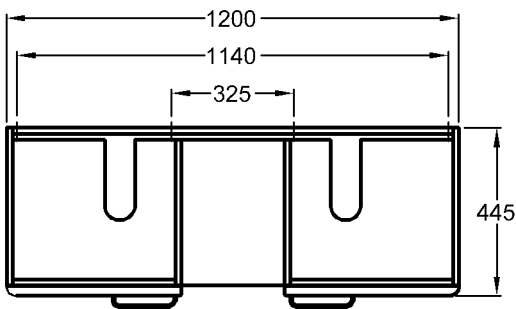

Bad-Serie

Renova Nr. 1 Plan

Modell: **Waschtischunterschrank**
mit 2 Türen, 2 Einlegeböden
Maße: 1200 x 445 x 463 mm
Korpus: Weiß
Modell-Nr. und Front: 879230 Weiß Hochglanz
879233 Wenge Dekor Hochglanz
879234 Rubin Hochglanz
Gewicht: 32,4 kg
Kombinierbarkeit mit **Möbel-Doppelwaschtisch**, Modell-Nr. 122130, der Bad-Serie Renova Nr. 1 Plan.

Modell: **Waschtischunterschrank**
mit 2 Auszügen und innenliegenden Schubladen
Maße: 1200 x 445 x 463 mm
Gewicht: 38,0 kg
Korpus: Weiß
Modell-Nr. und Front: 879240 Weiß Hochglanz
879243 Wenge Dekor Hochglanz
879244 Rubin Hochglanz
Kombinierbarkeit mit **Möbel-Doppelwaschtisch**, Modell-Nr. 122130, der Bad-Serie Renova Nr. 1 Plan.

KERAMAG

Abmessungen unterliegen den entsprechenden gültigen EN-Normen.
Die Katalogzeichnungen sind im Maßstab 1:20, falls nicht anders angegeben.