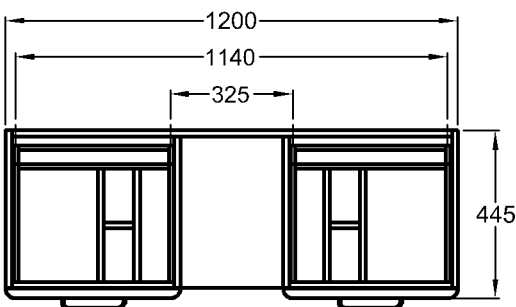

Bad-Serie

Renova Nr. 1 Plan

Modell: **Waschtischunterschrank**
mit 2 Türen, 2 Einlegeböden
Maße: 1200 x 445 x 463 mm
Korpus: Weiß
Modell-Nr. und Front: 879230 Weiß Hochglanz
879233 Wenge Dekor Hochglanz
879234 Rubin Hochglanz
Gewicht: 32,4 kg
Kombinierbarkeit mit **Möbel-Doppelwaschtisch**, Modell-Nr. 122130, der Bad-Serie Renova Nr. 1 Plan.

Modell: **Waschtischunterschrank**
mit 2 Auszügen und innenliegenden Schubladen
Maße: 1200 x 445 x 463 mm
Gewicht: 38,0 kg
Korpus: Weiß
Modell-Nr. und Front: 879240 Weiß Hochglanz
879243 Wenge Dekor Hochglanz
879244 Rubin Hochglanz
Kombinierbarkeit mit **Möbel-Doppelwaschtisch**, Modell-Nr. 122130, der Bad-Serie Renova Nr. 1 Plan.

KERAMAG

Abmessungen unterliegen den entsprechenden gültigen EN-Normen.
Die Katalogzeichnungen sind im Maßstab 1:20, falls nicht anders angegeben.