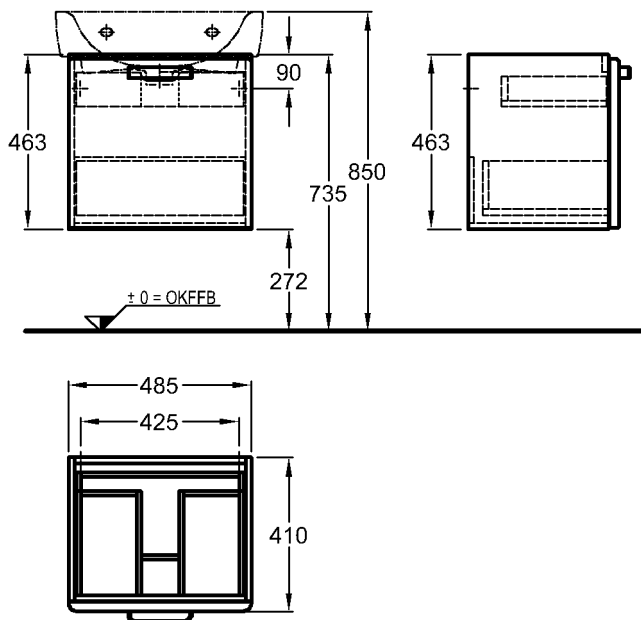

Bad-Serie

Renova Nr. 1 Plan

Modell: **Waschtischunterschrank**
mit 1 Tür,
Griff verchromt/poliert,
Türanschlag rechts/links
Maße: 485 x 410 x 463 mm
Gewicht: 15,4 kg
Korpus: Weiß
Modell-Nr. und Front: 879150 Weiß Hochglanz
879153 Wenge Dekor
Hochglanz
879154 Rubin Hochglanz
Kombinierbarkeit mit **Waschtischen**, Modell-
Nr. 222255, 222256,
222257, 222258, der Bad-
Serie Renova Nr. 1 Plan.

Modell: **Waschtischunterschrank**
mit Auszug und
innenliegender Schublade,
Griff verchromt/poliert
Maße: 485 x 410 x 463 mm
Gewicht: 19,2 kg
Korpus: Weiß
Modell-Nr. und Front: 879170 Weiß Hochglanz
879173 Wenge Dekor
Hochglanz
879174 Rubin Hochglanz
Kombinierbarkeit mit **Waschtischen**, Modell-
Nr. 222255, 222256,
222257, 222258, der Bad-
Serie Renova Nr. 1 Plan.