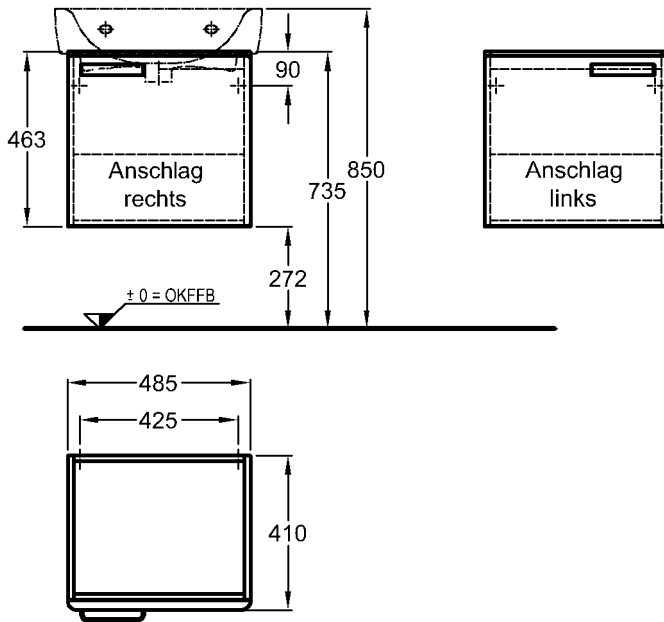

Bad-Serie

Renova Nr. 1 Plan

Modell: **Waschtischunterschrank**
mit 1 Tür,
Griff verchromt/poliert,
Türanschlag rechts/links
Maße: 485 x 410 x 463 mm
Gewicht: 15,4 kg
Korpus: Weiß
Modell-Nr. und Front: 879150 Weiß Hochglanz
879153 Wenge Dekor
Hochglanz
879154 Rubin Hochglanz
Kombinierbarkeit mit **Waschtischen**, Modell-
Nr. 222255, 222256,
222257, 222258, der Bad-
Serie Renova Nr. 1 Plan.

Modell: **Waschtischunterschrank**
mit Auszug und
innenliegender Schublade,
Griff verchromt/poliert
Maße: 485 x 410 x 463 mm
Gewicht: 19,2 kg
Korpus: Weiß
Modell-Nr. und Front: 879170 Weiß Hochglanz
879173 Wenge Dekor
Hochglanz
879174 Rubin Hochglanz
Kombinierbarkeit mit **Waschtischen**, Modell-
Nr. 222255, 222256,
222257, 222258, der Bad-
Serie Renova Nr. 1 Plan.