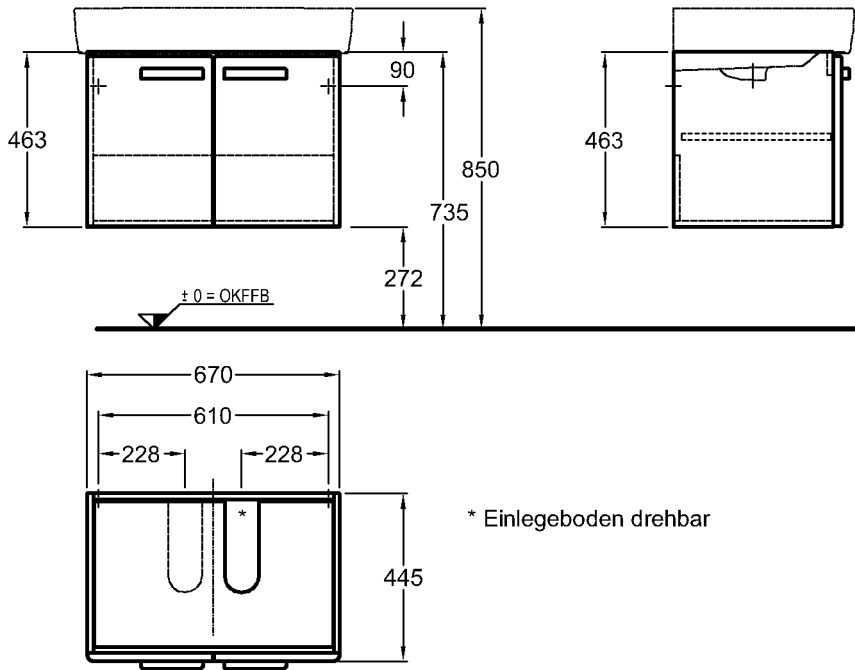

## Renova Nr. 1 Plan

Modell: **Waschtischunterschrank**  
mit 2 Türen, 1 Einlegeboden  
Maße: 670 x 445 x 463 mm  
Korpus: Weiß  
Modell-Nr. und Front: 879140 Weiß Hochglanz  
879143 Wenge Dekor  
Hochglanz  
879144 Rubin Hochglanz  
Gewicht: 20,6 kg  
Kombinierbarkeit mit **Waschtischen mit Ablagefläche**, Modell-Nr. 122175, 122180, der Bad-Serie Renova Nr. 1 Plan.