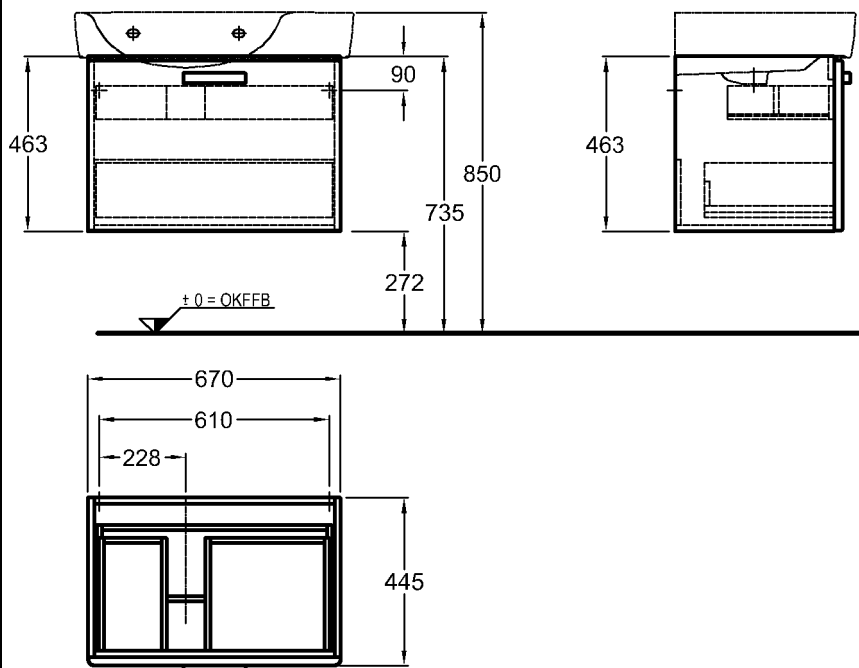

Bad-Serie

Renova Nr. 1 Plan

Modell: **Waschtischunterschrank**
mit Auszug und innenliegender
Schublade
Maße: 670 x 445 x 463 mm
Korpus: Weiß
Modell-Nr. und Front: 879120 Weiß Hochglanz
879123 Wenge Dekor
Hochglanz
879124 Rubin Hochglanz
Gewicht: 23,0 kg
Kombinierbarkeit mit **Waschtisch mit Ab-
gefäche links**, Modell-Nr.
122175, der Bad-Serie
Renova Nr. 1 Plan.

Modell: **Waschtischunterschrank**
mit Auszug und innenliegender
Schublade
Maße: 670 x 445 x 463 mm
Korpus: Weiß
Modell-Nr. und Front: 879130 Weiß Hochglanz
879133 Wenge Dekor
Hochglanz
879134 Rubin Hochglanz
Gewicht: 23,0 kg
Kombinierbarkeit mit **Waschtisch mit Ab-
gefäche rechts**, Modell-Nr.
122180, der Bad-Serie
Renova Nr. 1 Plan.

KERAMAG

Abmessungen unterliegen den entsprechenden gültigen EN-Normen.
Die Katalogzeichnungen sind im Maßstab 1:20, falls nicht anders angegeben.