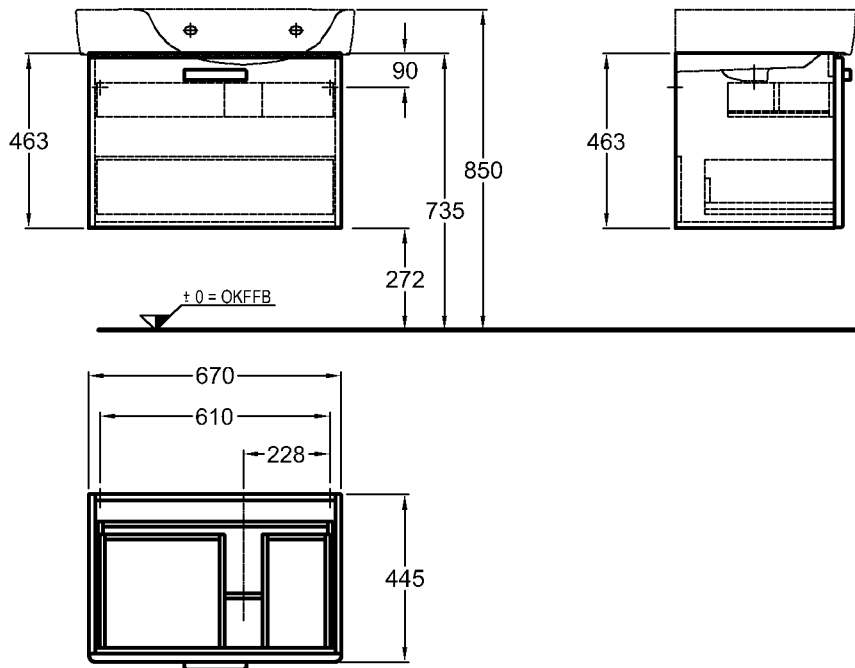

Bad-Serie

Renova Nr. 1 Plan

Modell: **Waschtischunterschrank**
mit Auszug und innenliegender
Schublade
Maße: 670 x 445 x 463 mm
Korpus: Weiß
Modell-Nr. und Front: 879120 Weiß Hochglanz
879123 Wenge Dekor
Hochglanz
879124 Rubin Hochglanz
Gewicht: 23,0 kg
Kombinierbarkeit mit **Waschtisch mit Ab-
gefäche links**, Modell-Nr.
122175, der Bad-Serie
Renova Nr. 1 Plan.

Modell: **Waschtischunterschrank**
mit Auszug und innenliegender
Schublade
Maße: 670 x 445 x 463 mm
Korpus: Weiß
Modell-Nr. und Front: 879130 Weiß Hochglanz
879133 Wenge Dekor
Hochglanz
879134 Rubin Hochglanz
Gewicht: 23,0 kg
Kombinierbarkeit mit **Waschtisch mit Ab-
gefäche rechts**, Modell-Nr.
122180, der Bad-Serie
Renova Nr. 1 Plan.

KERAMAG

Abmessungen unterliegen den entsprechenden gültigen EN-Normen.
Die Katalogzeichnungen sind im Maßstab 1:20, falls nicht anders angegeben.