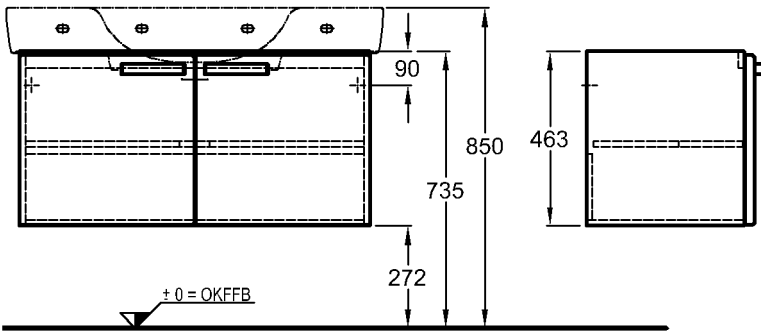

Bad-Serie

Renova Nr. 1 Plan

Modell: **Waschtischunterschrank**
mit 2 Türen, 1 Einlegeboden
Maße: 930 x 445 x 463 mm
Korpus: Weiß
Modell-Nr. und Front: 879100 Weiß Hochglanz
879103 Wenge Dekor Hochglanz
879104 Rubin Hochglanz
Gewicht: 29,5 kg
Kombinierbarkeit mit **Möbelwaschtischen**,
Modell-Nr. 122100,
122101, 122102, 122103,
der Bad-Serie Renova Nr. 1
Plan.

Modell: **Waschtischunterschrank**
mit Schublade
Maße: 930 x 445 x 463 mm
Korpus: Weiß
Modell-Nr. und Front: 879110 Weiß Hochglanz
879113 Wenge Dekor Hochglanz
879114 Rubin Hochglanz
Gewicht: 34,0 kg
Kombinierbarkeit mit **Möbelwaschtischen**,
Modell-Nr. 122100,
122101, 122102, 122103,
der Bad-Serie Renova Nr. 1
Plan.

Abmessungen unterliegen den entsprechenden gültigen EN-Normen.
Die Katalogzeichnungen sind im Maßstab 1:20, falls nicht anders angegeben.

KERAMAG