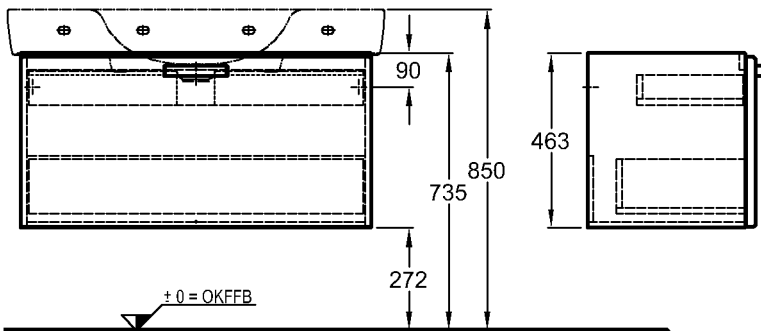

Bad-Serie

Renova Nr. 1 Plan

Modell: **Waschtischunterschrank**
mit 2 Türen, 1 Einlegeboden
Maße: 930 x 445 x 463 mm
Korpus: Weiß
Modell-Nr. und Front: 879100 Weiß Hochglanz
879103 Wenge Dekor Hochglanz
879104 Rubin Hochglanz
Gewicht: 29,5 kg
Kombinierbarkeit mit **Möbelwaschtischen**,
Modell-Nr. 122100,
122101, 122102, 122103,
der Bad-Serie Renova Nr. 1
Plan.

Modell: **Waschtischunterschrank**
mit Schublade
Maße: 930 x 445 x 463 mm
Korpus: Weiß
Modell-Nr. und Front: 879110 Weiß Hochglanz
879113 Wenge Dekor Hochglanz
879114 Rubin Hochglanz
Gewicht: 34,0 kg
Kombinierbarkeit mit **Möbelwaschtischen**,
Modell-Nr. 122100,
122101, 122102, 122103,
der Bad-Serie Renova Nr. 1
Plan.

Abmessungen unterliegen den entsprechenden gültigen EN-Normen.
Die Katalogzeichnungen sind im Maßstab 1:20, falls nicht anders angegeben.

KERAMAG