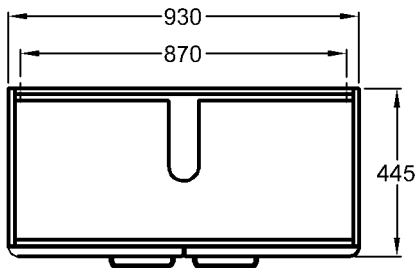

Bad-Serie

Renova Nr. 1 Plan

Modell: **Waschtischunterschrank**
mit 2 Türen, 1 Einlegeboden
Maße: 930 x 445 x 463 mm
Korpus: Weiß
Modell-Nr. und Front: 879100 Weiß Hochglanz
879103 Wenge Dekor Hochglanz
879104 Rubin Hochglanz
Gewicht: 29,5 kg
Kombinierbarkeit mit **Möbelwaschtischen**,
Modell-Nr. 122100,
122101, 122102, 122103,
der Bad-Serie Renova Nr. 1
Plan.

Modell: **Waschtischunterschrank**
mit Schublade
Maße: 930 x 445 x 463 mm
Korpus: Weiß
Modell-Nr. und Front: 879110 Weiß Hochglanz
879113 Wenge Dekor Hochglanz
879114 Rubin Hochglanz
Gewicht: 34,0 kg
Kombinierbarkeit mit **Möbelwaschtischen**,
Modell-Nr. 122100,
122101, 122102, 122103,
der Bad-Serie Renova Nr. 1
Plan.

Abmessungen unterliegen den entsprechenden gültigen EN-Normen.
Die Katalogzeichnungen sind im Maßstab 1:20, falls nicht anders angegeben.

KERAMAG