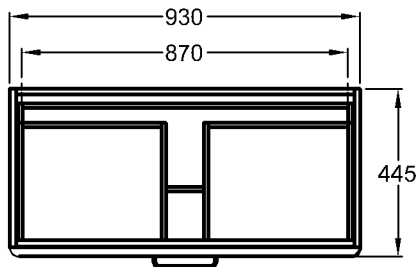

Bad-Serie

Renova Nr. 1 Plan

Modell: **Waschtischunterschrank**
mit 2 Türen, 1 Einlegeboden
Maße: 930 x 445 x 463 mm
Korpus: Weiß
Modell-Nr. und Front: 879100 Weiß Hochglanz
879103 Wenge Dekor Hochglanz
879104 Rubin Hochglanz
Gewicht: 29,5 kg
Kombinierbarkeit mit **Möbelwaschtischen**,
Modell-Nr. 122100,
122101, 122102, 122103,
der Bad-Serie Renova Nr. 1
Plan.

Modell: **Waschtischunterschrank**
mit Schublade
Maße: 930 x 445 x 463 mm
Korpus: Weiß
Modell-Nr. und Front: 879110 Weiß Hochglanz
879113 Wenge Dekor Hochglanz
879114 Rubin Hochglanz
Gewicht: 34,0 kg
Kombinierbarkeit mit **Möbelwaschtischen**,
Modell-Nr. 122100,
122101, 122102, 122103,
der Bad-Serie Renova Nr. 1
Plan.

Abmessungen unterliegen den entsprechenden gültigen EN-Normen.
Die Katalogzeichnungen sind im Maßstab 1:20, falls nicht anders angegeben.

KERAMAG