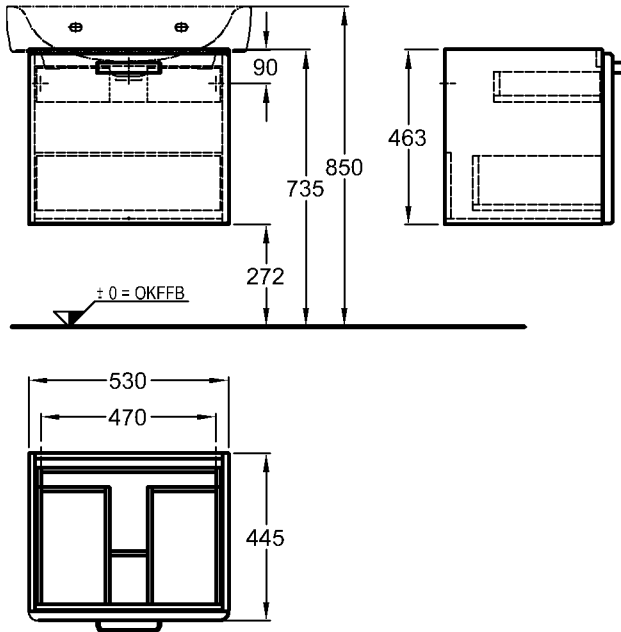

Bad-Serie

Renova Nr. 1 Plan

Modell: **Waschtischunterschrank**
mit Auszug und innenliegender Schublade

Maße: 530 x 445 x 463 mm

Korpus: Weiß

Modell-Nr. und Front: 879070 Weiß Hochglanz
879073 Wenge Dekor Hochglanz
879074 Rubin Hochglanz

Gewicht: 21,8 kg

Kombinierbarkeit mit **Waschtischen**,
Modell-Nr. 222260,
222261, 222262, 222263,
222265, 222266, 222267,
222268, der Bad-Serie
Renova Nr. 1 Plan.