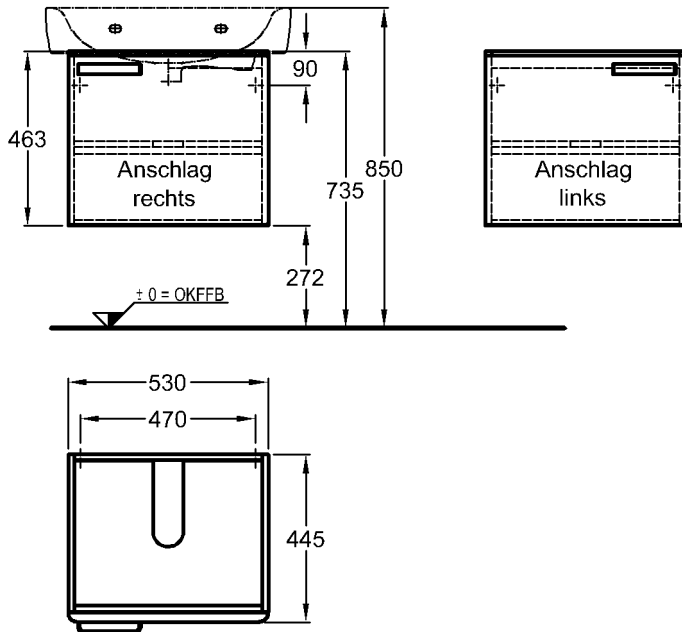

Bad-Serie

Renova Nr. 1 Plan

Modell: **Waschtischunterschrank**
mit 1 Tür, 1 Einlegeboden
Maße: 530 x 445 x 463 mm
Korpus: Weiß
Modell-Nr. und Front: 879050 Weiß Hochglanz
879053 Wenge Dekor Hochglanz
879054 Rubin Hochglanz
Gewicht: 21,0 kg
Kombinierbarkeit mit **Waschtischen**,
Modell-Nr. 222260,
222261, 222262, 222263,
222265, 222266, 222267,
222268, der Bad-Serie
Renova Nr. 1 Plan.

Modell: **Waschtischunterschrank**
mit 2 Türen, 1 Einlegeboden
Maße: 530 x 445 x 463 mm
Korpus: Weiß
Modell-Nr. und Front: 879060 Weiß Hochglanz
879063 Wenge Dekor Hochglanz
879064 Rubin Hochglanz
Gewicht: 22,0 kg
Kombinierbarkeit mit **Waschtischen**,
Modell-Nr. 222260,
222261, 222262, 222263,
222265, 222266, 222267,
222268, der Bad-Serie
Renova Nr. 1 Plan.

KERAMAG

Abmessungen unterliegen den entsprechenden gültigen EN-Normen.
Die Katalogzeichnungen sind im Maßstab 1:20, falls nicht anders angegeben.