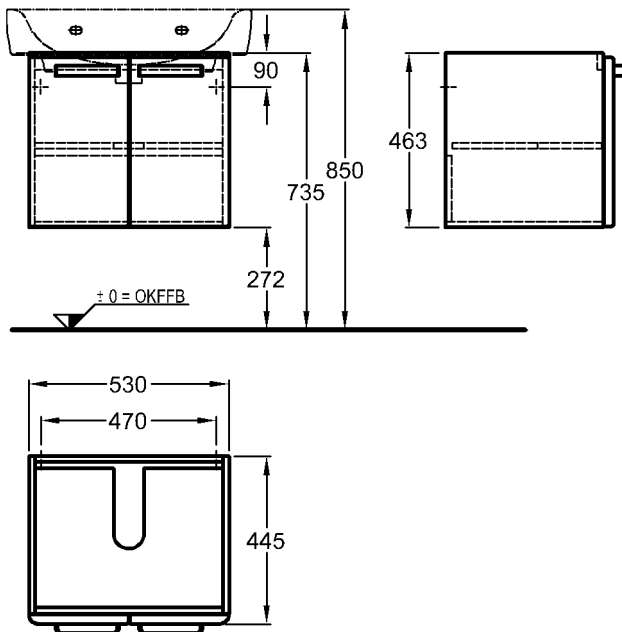

Bad-Serie

Renova Nr. 1 Plan

Modell: **Waschtischunterschrank**
mit 1 Tür, 1 Einlegeboden
Maße: 530 x 445 x 463 mm
Korpus: Weiß
Modell-Nr. und Front: 879050 Weiß Hochglanz
879053 Wenge Dekor Hochglanz
879054 Rubin Hochglanz
Gewicht: 21,0 kg
Kombinierbarkeit mit **Waschtischen**,
Modell-Nr. 222260,
222261, 222262, 222263,
222265, 222266, 222267,
222268, der Bad-Serie
Renova Nr. 1 Plan.

Modell: **Waschtischunterschrank**
mit 2 Türen, 1 Einlegeboden
Maße: 530 x 445 x 463 mm
Korpus: Weiß
Modell-Nr. und Front: 879060 Weiß Hochglanz
879063 Wenge Dekor Hochglanz
879064 Rubin Hochglanz
Gewicht: 22,0 kg
Kombinierbarkeit mit **Waschtischen**,
Modell-Nr. 222260,
222261, 222262, 222263,
222265, 222266, 222267,
222268, der Bad-Serie
Renova Nr. 1 Plan.

KERAMAG

Abmessungen unterliegen den entsprechenden gültigen EN-Normen.
Die Katalogzeichnungen sind im Maßstab 1:20, falls nicht anders angegeben.