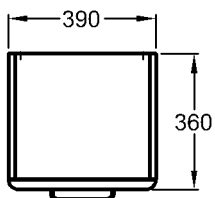

## Renova Nr. 1 Plan

± 0 = OKFFB

Modell: **Seitenschrank**  
mit 1 Tür, 1 Einlegeboden,  
1 Schublade

Maße: 390 x 360 x 1130 mm  
Gewicht: 29,0 kg