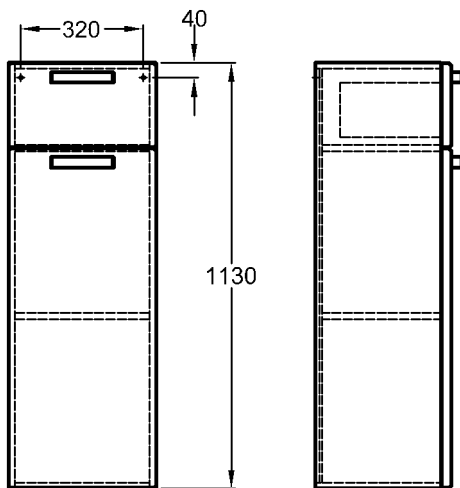

## Renova Nr. 1 Plan

± 0 = OKFFB

Modell: **Seitenschrank**  
mit 1 Tür, 1 Einlegeboden,  
1 Schublade

Maße: 390 x 360 x 1130 mm  
Gewicht: 29,0 kg