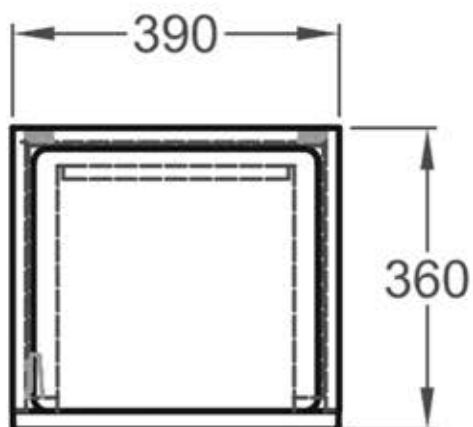

± 0 = OKFFB

Renova Nr.1 Plan

Seitenschrank

390x700x360 mm

Türanschlag rechts / links

Mod.-Nr. 86 90 20 / 21 / 22 / 23

29.04.2015/Th