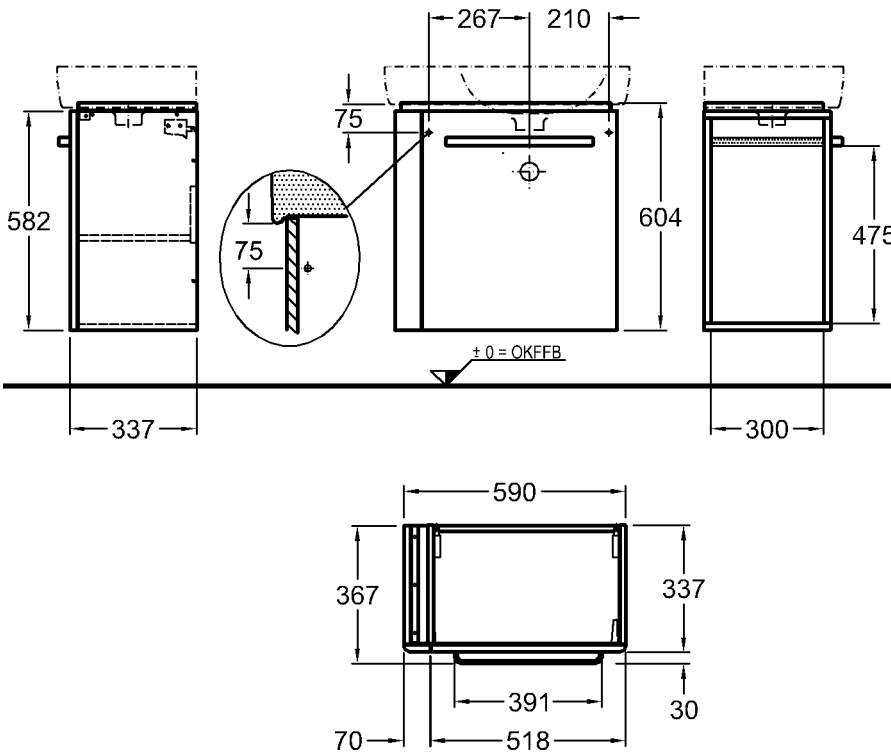

Bad-Serie

Renova Nr. 1 Comprimo

Modell: **Waschtischunterschrank**
inkl. Handtuchhalter links,
mit 1 Tür, Griff verchromt
590 x 337 x 604 mm

Maße:

Modell-Nr.: 862265
Korpus: Weiß matt
Front: Weiß Hochglanz

Modell-Nr.: 862266
Korpus: Hellgrau matt
Front: Hellgrau Hochglanz

Gewicht: 14,2 kg
Kombinierbarkeit: mit **Waschtisch**,
Modell-Nr. 226265, und
Möbelfüßen (2 Stück),
Modell-Nr. 500550,
der Bad-Serie
Renova Nr. 1 Comprimo.

Modell: **Waschtischunterschrank**
inkl. Handtuchhalter rechts,
mit 1 Tür, Griff verchromt
590 x 337 x 604 mm

Maße:

Modell-Nr.: 862065
Korpus: Weiß matt
Front: Weiß Hochglanz

Modell-Nr.: 862066
Korpus: Hellgrau matt
Front: Hellgrau Hochglanz

Gewicht: 14,0 kg
Kombinierbarkeit: mit **Waschtisch**,
Modell-Nr. 226165, und
Möbelfüßen (2 Stück),
Modell-Nr. 500550,
der Bad-Serie
Renova Nr. 1 Comprimo.

Abmessungen unterliegen den entsprechenden gültigen EN-Normen.
Die Katalogzeichnungen sind im Maßstab 1:20, falls nicht anders angegeben.