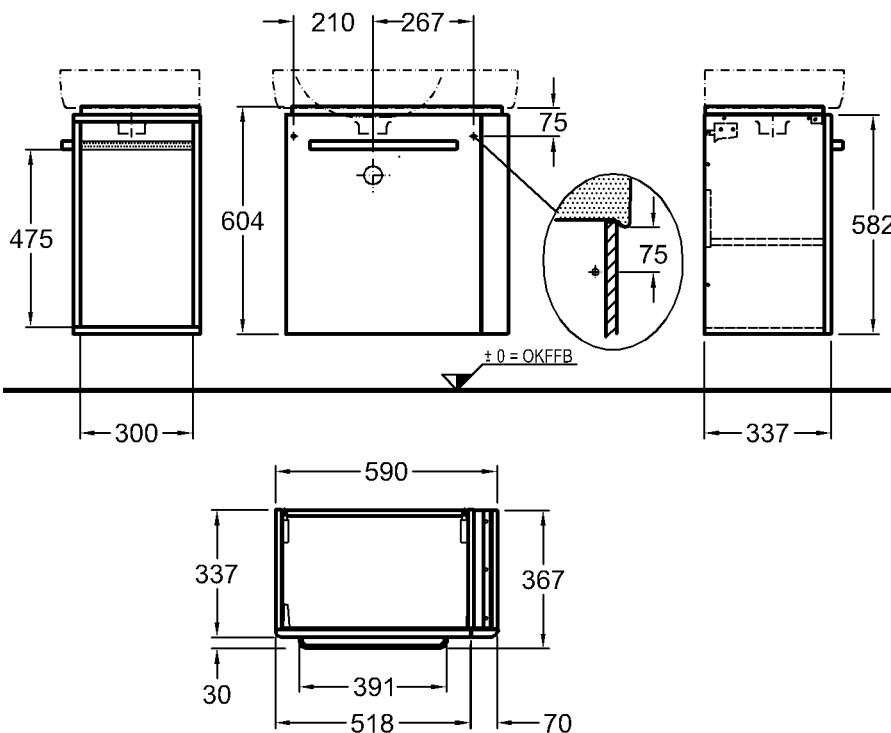

Bad-Serie

Renova Nr. 1 Comprimo

Modell: **Waschtischunterschrank**
inkl. Handtuchhalter links,
mit 1 Tür, Griff verchromt
590 x 337 x 604 mm

Maße:

Modell-Nr.: 862265
Korpus: Weiß matt
Front: Weiß Hochglanz

Modell-Nr.: 862266
Korpus: Hellgrau matt
Front: Hellgrau Hochglanz

Gewicht: 14,2 kg
Kombinierbarkeit: mit **Waschtisch**,
Modell-Nr. 226265, und
Möbelfüßen (2 Stück),
Modell-Nr. 500550,
der Bad-Serie
Renova Nr. 1 Comprimo.

Modell: **Waschtischunterschrank**
inkl. Handtuchhalter rechts,
mit 1 Tür, Griff verchromt
590 x 337 x 604 mm

Maße:

Modell-Nr.: 862065
Korpus: Weiß matt
Front: Weiß Hochglanz

Modell-Nr.: 862066
Korpus: Hellgrau matt
Front: Hellgrau Hochglanz

Gewicht: 14,0 kg
Kombinierbarkeit: mit **Waschtisch**,
Modell-Nr. 226165, und
Möbelfüßen (2 Stück),
Modell-Nr. 500550,
der Bad-Serie
Renova Nr. 1 Comprimo.

Abmessungen unterliegen den entsprechenden gültigen EN-Normen.
Die Katalogzeichnungen sind im Maßstab 1:20, falls nicht anders angegeben.