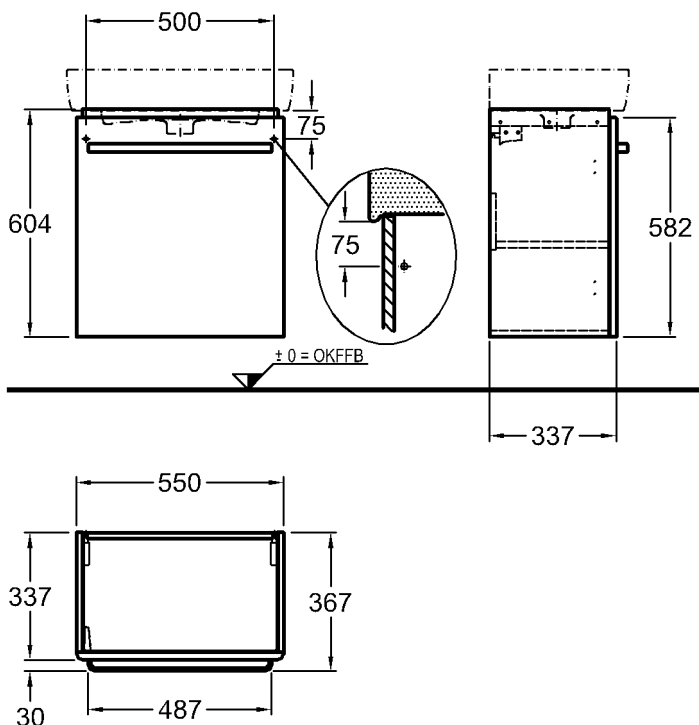

Bad-Serie

Renova Nr. 1 Comprimo

Modell: **Waschtischunterschrank**

Türanschlag rechts/links,
mit 1 Tür, Griff verchromt
500 x 337 x 604 mm

Maße:

Modell-Nr.: 862055
Korpus: Weiß matt
Front: Weiß Hochglanz

Modell-Nr.: 862056
Korpus: Hellgrau matt
Front: Hellgrau Hochglanz

Gewicht: 13,0 kg
Kombinierbarkeit: mit **Waschtisch**,
Modell-Nr. 226155, und
Möbelfüßen (2 Stück),
Modell-Nr. 500550,
der Bad-Serie
Renova Nr. 1 Comprimo.

Modell: **Waschtischunterschrank**

Türanschlag rechts/links,
mit 1 Tür, Griff verchromt
550 x 337 x 604 mm

Maße:

Modell-Nr.: 862060
Korpus: Weiß matt
Front: Weiß Hochglanz

Modell-Nr.: 862061
Korpus: Hellgrau matt
Front: Hellgrau Hochglanz

Gewicht: 13,9 kg
Kombinierbarkeit: mit **Waschtisch**,
Modell-Nr. 226160, und
Möbelfüßen (2 Stück),
Modell-Nr. 500550,
der Bad-Serie
Renova Nr. 1 Comprimo.

KERAMAG

Abmessungen unterliegen den entsprechenden gültigen EN-Normen.
Die Katalogzeichnungen sind im Maßstab 1:20, falls nicht anders angegeben.