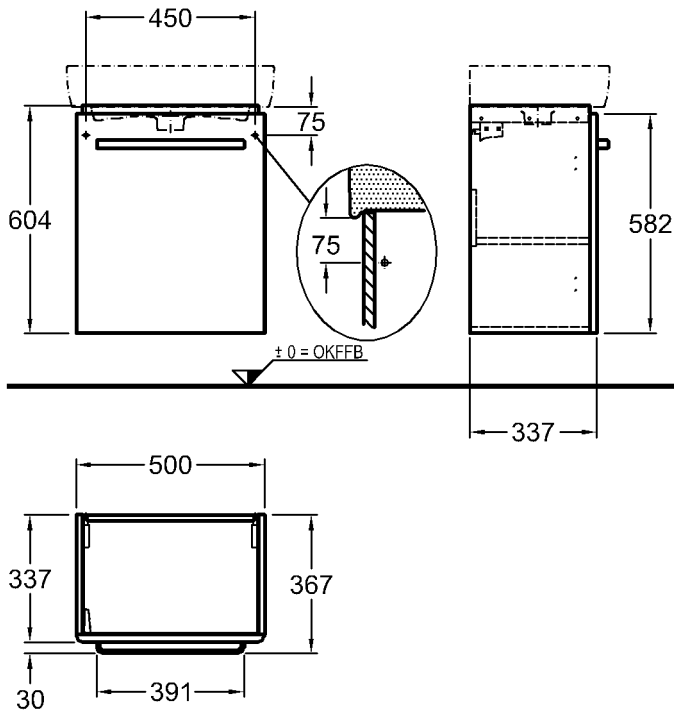

Bad-Serie

Renova Nr. 1 Comprimo

Modell: **Waschtischunterschrank**

Türanschlag rechts/links,
mit 1 Tür, Griff verchromt
500 x 337 x 604 mm

Maße:

Modell-Nr.: 862055
Korpus: Weiß matt
Front: Weiß Hochglanz

Modell-Nr.: 862056
Korpus: Hellgrau matt
Front: Hellgrau Hochglanz

Gewicht: 13,0 kg
Kombinierbarkeit: mit **Waschtisch**,
Modell-Nr. 226155, und
Möbelfüßen (2 Stück),
Modell-Nr. 500550,
der Bad-Serie
Renova Nr. 1 Comprimo.

Modell: **Waschtischunterschrank**

Türanschlag rechts/links,
mit 1 Tür, Griff verchromt
550 x 337 x 604 mm

Maße:

Modell-Nr.: 862060
Korpus: Weiß matt
Front: Weiß Hochglanz

Modell-Nr.: 862061
Korpus: Hellgrau matt
Front: Hellgrau Hochglanz

Gewicht: 13,9 kg
Kombinierbarkeit: mit **Waschtisch**,
Modell-Nr. 226160, und
Möbelfüßen (2 Stück),
Modell-Nr. 500550,
der Bad-Serie
Renova Nr. 1 Comprimo.

KERAMAG

Abmessungen unterliegen den entsprechenden gültigen EN-Normen.
Die Katalogzeichnungen sind im Maßstab 1:20, falls nicht anders angegeben.