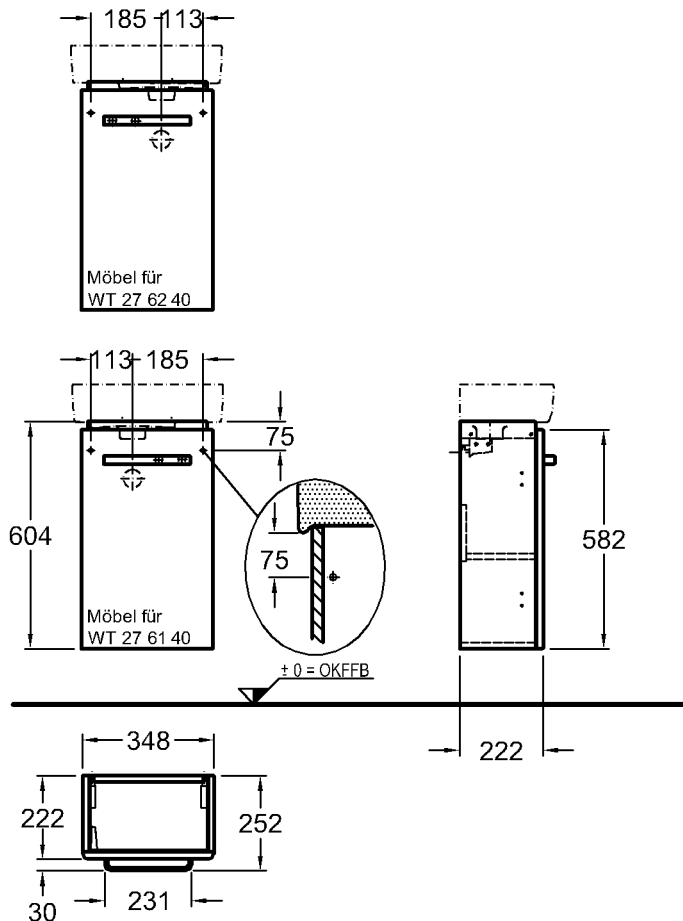

Bad-Serie

Renova Nr. 1 Comprimo

Modell: **Handwaschbecken-Unterschrank**
Türanschlag rechts/links, mit 1 Tür, Griff verchromt
Maße: 348 x 222 x 604 mm
Modell-Nr.: 862040
Korpus: Weiß matt
Front: Weiß Hochglanz
Modell-Nr.: 862041
Korpus: Hellgrau matt
Front: Hellgrau Hochglanz
Gewicht: 8,0 kg
Kombinierbarkeit: mit **Handwaschbecken**, Modell-Nr. 276140, 276241, und **Möbelfüßen (2 Stück)**, Modell-Nr. 500550, der Bad-Serie Renova Nr. 1 Comprimo.

Modell: **Handwaschbecken-Unterschrank**
Türanschlag rechts/links, mit 1 Tür, Griff verchromt
Maße: 400 x 310 x 604 mm
Modell-Nr.: 862045
Korpus: Weiß matt
Front: Weiß Hochglanz
Modell-Nr.: 862046
Korpus: Hellgrau matt
Front: Hellgrau Hochglanz
Gewicht: 10,7 kg
Kombinierbarkeit: mit **Handwaschbecken**, Modell-Nr. 276145, und **Möbelfüßen (2 Stück)**, Modell-Nr. 500550, der Bad-Serie Renova Nr. 1 Comprimo.

Abmessungen unterliegen den entsprechenden gültigen EN-Normen.
Die Katalogzeichnungen sind im Maßstab 1:20, falls nicht anders angegeben.

KERAMAG