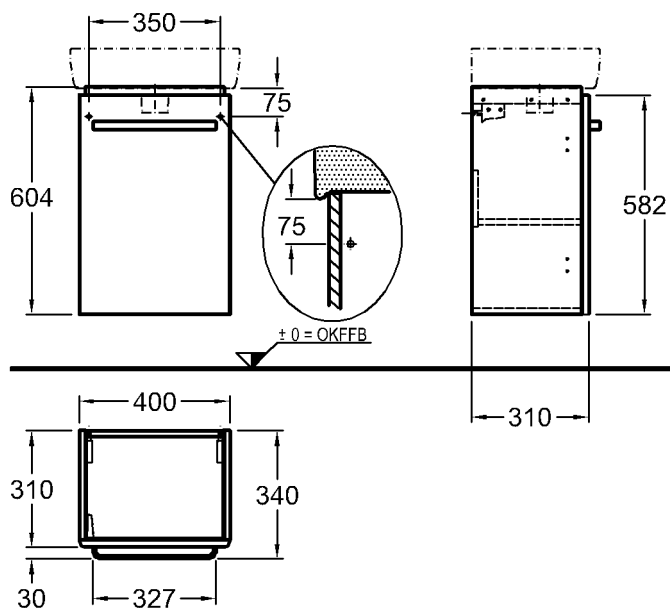

Bad-Serie

Renova Nr. 1 Comprimo

Modell: **Handwaschbecken-Unterschrank**
Türanschlag rechts/links, mit 1 Tür, Griff verchromt
Maße: 348 x 222 x 604 mm
Modell-Nr.: 862040
Korpus: Weiß matt
Front: Weiß Hochglanz
Modell-Nr.: 862041
Korpus: Hellgrau matt
Front: Hellgrau Hochglanz
Gewicht: 8,0 kg
Kombinierbarkeit: mit **Handwaschbecken**, Modell-Nr. 276140, 276241, und **Möbelfüßen (2 Stück)**, Modell-Nr. 500550, der Bad-Serie Renova Nr. 1 Comprimo.

Modell: **Handwaschbecken-Unterschrank**
Türanschlag rechts/links, mit 1 Tür, Griff verchromt
Maße: 400 x 310 x 604 mm
Modell-Nr.: 862045
Korpus: Weiß matt
Front: Weiß Hochglanz
Modell-Nr.: 862046
Korpus: Hellgrau matt
Front: Hellgrau Hochglanz
Gewicht: 10,7 kg
Kombinierbarkeit: mit **Handwaschbecken**, Modell-Nr. 276145, und **Möbelfüßen (2 Stück)**, Modell-Nr. 500550, der Bad-Serie Renova Nr. 1 Comprimo.

Abmessungen unterliegen den entsprechenden gültigen EN-Normen.
Die Katalogzeichnungen sind im Maßstab 1:20, falls nicht anders angegeben.

KERAMAG