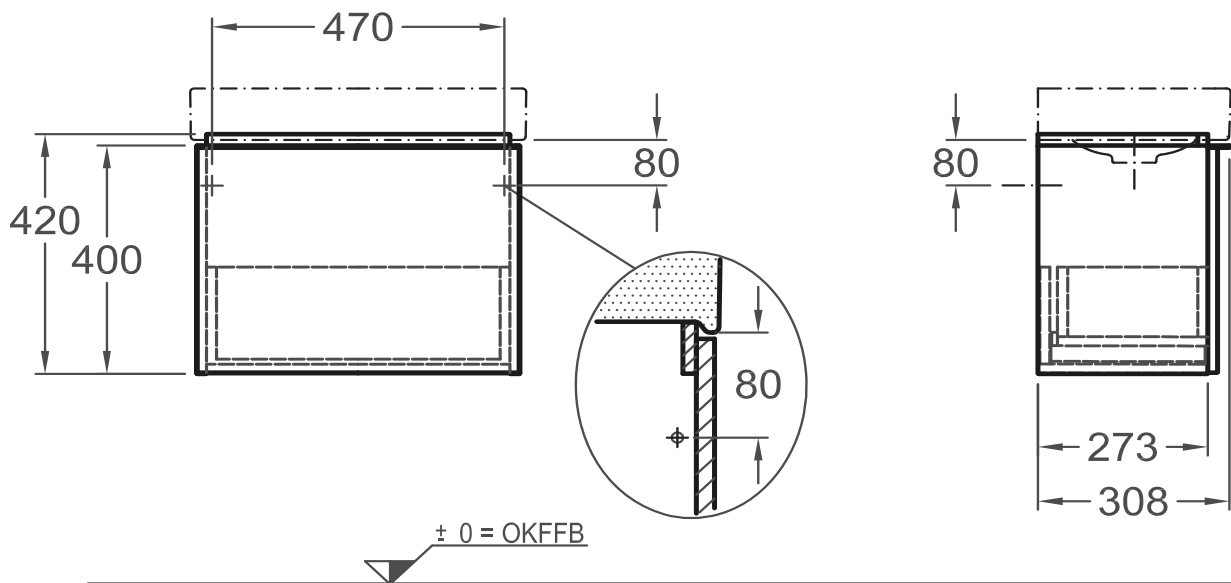

Keramag iCon xs Handwaschbecken-Unterschrank

iCon XS
Waschtischunterschrank 520mm mit Auszug
Mod.- Nr. 84 10 52 / 53 / 54
23.03.2015/Th