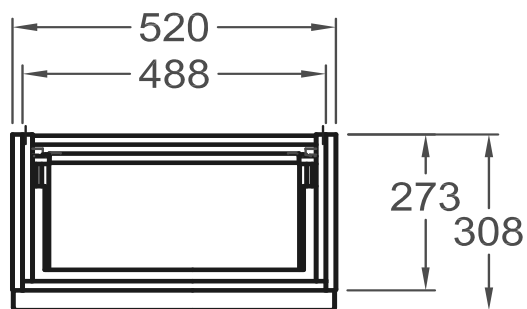

Keramag iCon xs Handwaschbecken-Unterschrank

iCon XS
Waschtischunterschrank 520mm mit Auszug
Mod.- Nr. 84 10 52 / 53 / 54
23.03.2015/Th