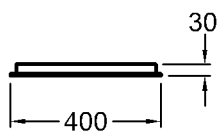

Bad-Serie

**myDay**

LED 25,2 W / 9000K  
Lumen 610 (lm)  
220.....240V  
IP44, Schutzklasse 2

Modell: **Lichtspiegelement**  
mit Power-LED,  
IP 44, Schutzklasse 2  
Modell-Nr.: 814340  
Maße: 400 x 30 x 800 mm  
Gewicht: 5,3 kg