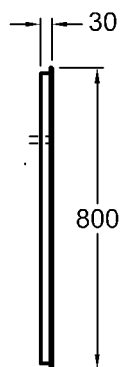

Bad-Serie

**myDay**

LED 25,2 W / 9000K  
Lumen 610 (lm)  
220.....240V  
IP44, Schutzklasse 2

Modell: **Lichtspiegelement**  
mit Power-LED,  
IP 44, Schutzklasse 2  
Modell-Nr.: 814340  
Maße: 400 x 30 x 800 mm  
Gewicht: 5,3 kg