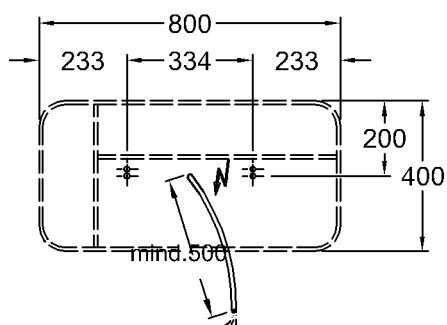

Bad-Serie

**myDay**

LED 25,2 W / 9000K  
Lumen 610 (lm)  
220.....240V  
IP44, Schutzklasse 2

Modell: **Lichtspiegelement**  
mit Power-LED,  
IP 44, Schutzklasse 2  
Modell-Nr.: 814340  
Maße: 400 x 30 x 800 mm  
Gewicht: 5,3 kg