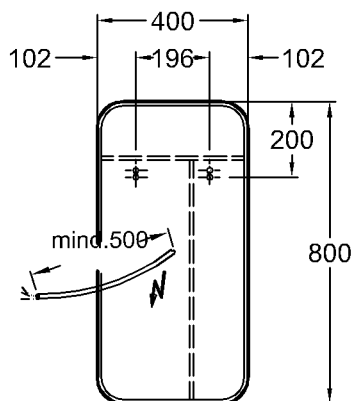

Bad-Serie

**myDay**

LED 25,2 W / 9000K  
Lumen 610 (lm)  
220.....240V  
IP44, Schutzklasse 2

Modell: **Lichtspiegelement**  
mit Power-LED,  
IP 44, Schutzklasse 2  
Modell-Nr.: 814340  
Maße: 400 x 30 x 800 mm  
Gewicht: 5,3 kg