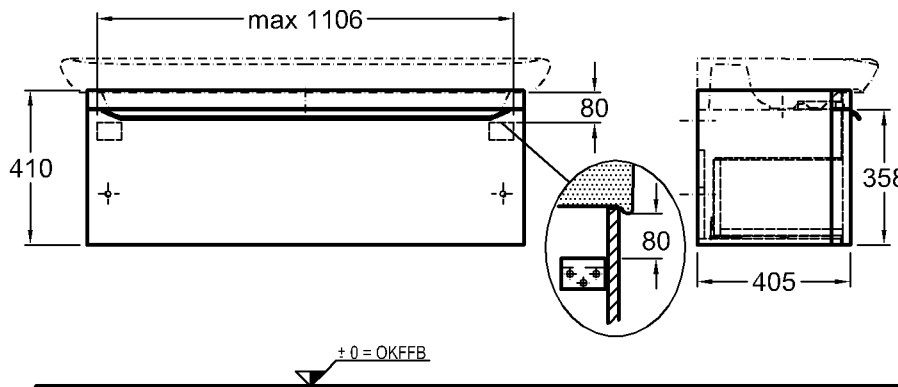

Bad-Serie

**myDay**

Modell: **Waschtischunterschrank**  
mit Auszug und  
Schubladeneinsatz,  
Griff verchromt  
Modell-Nr. und 814130 Weiß Hochglanz  
Korpus/Front: 814131 Taupe Hochglanz  
Maße: 1160 x 405 x 410 mm  
Gewicht: 32,5 kg  
Kombinierbarkeit: mit **Doppelwaschtisch**,  
Modell-Nr. 135430, der Bad-  
Serie myDay.